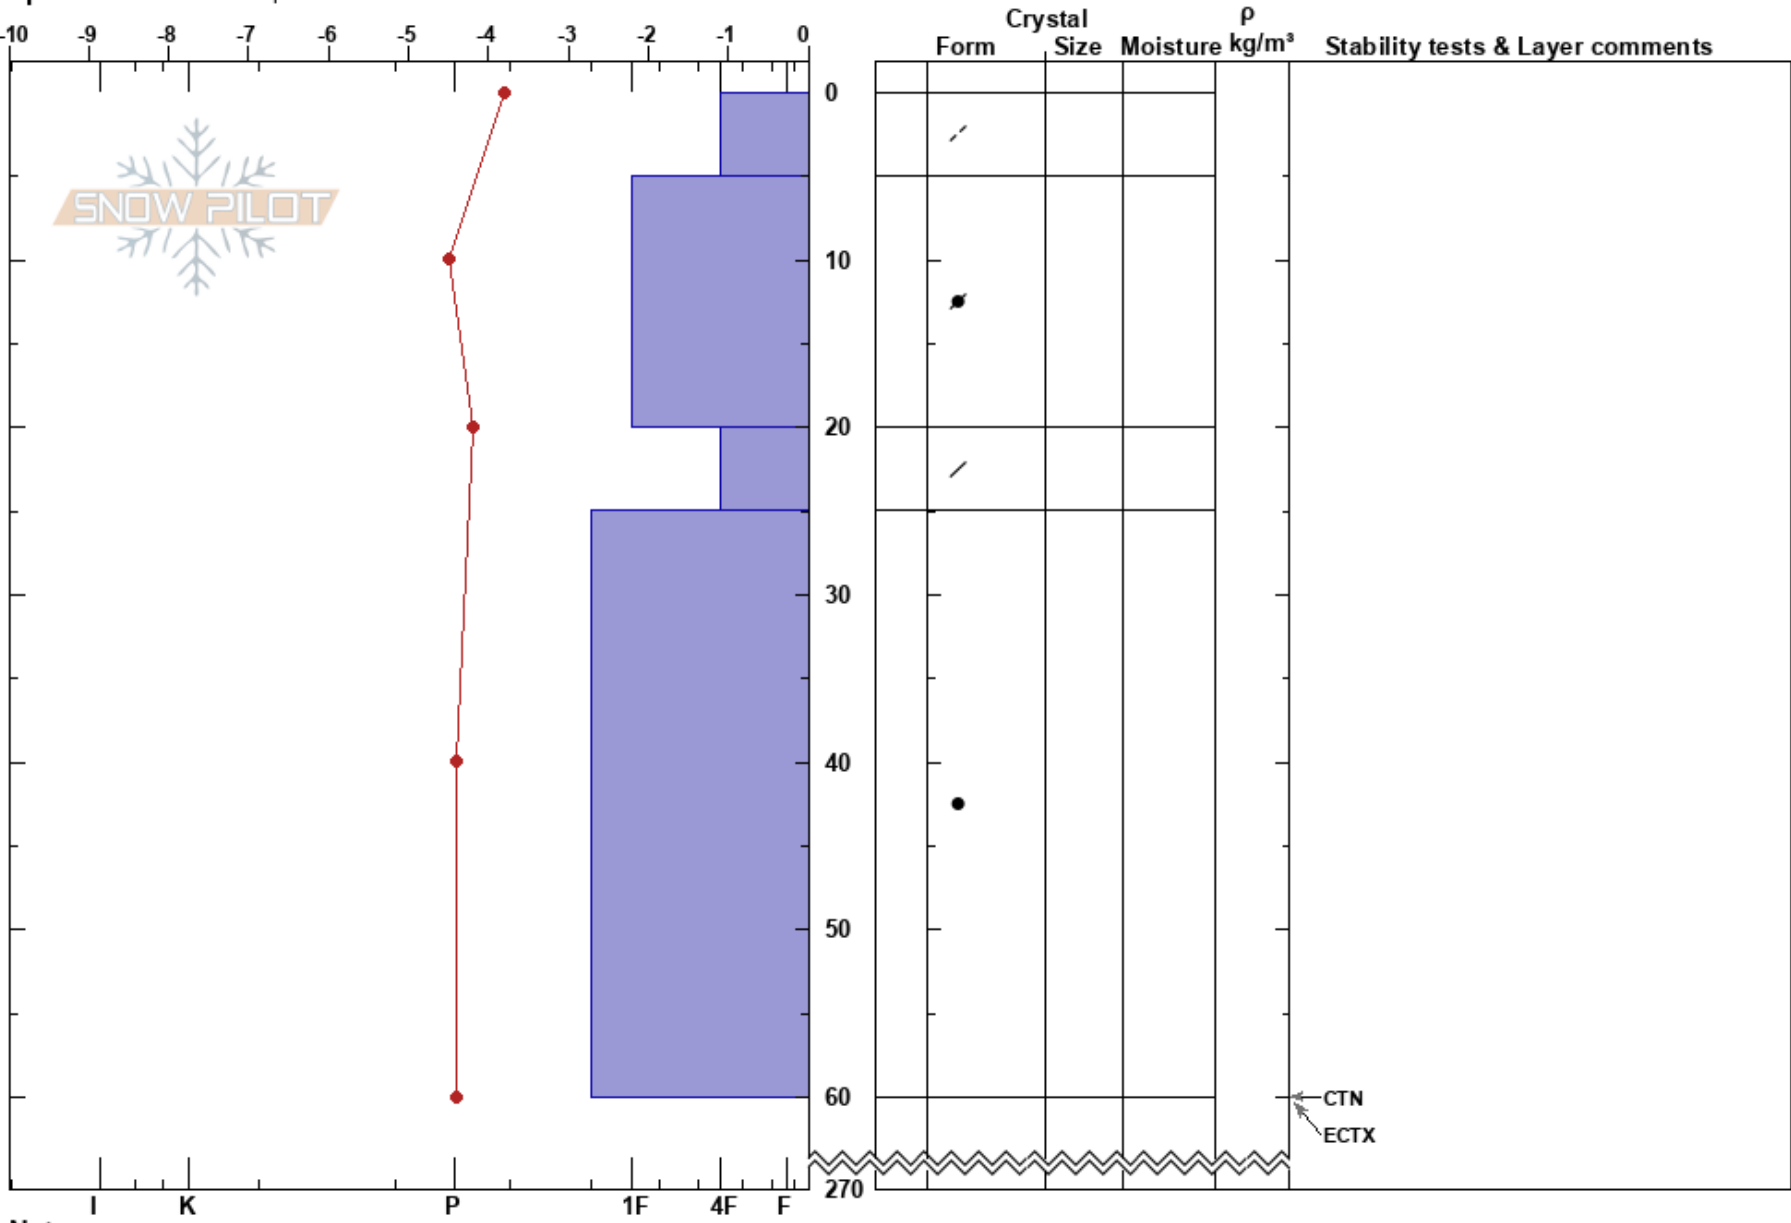

Mullfjällskanten  
 Duved  
 Sweden  
**Elevation:** 1003 m  
**Aspect:** E  
**Specifics:** We skied slope

Karin Trolin  
 03/03/2022 - 12:00  
**Co-ord:** 63.42071N, 12.95739E  
**Slope Angle:** 45°  
**Wind Loading:** no

**Stability:** **HS:**270 **Layer Notes:**  
**Air Temperature:** 0°C **PF:** 15  
**Sky Cover:** BKN  
**Precipitation:** NO  
**Wind:** Calm

CTN  
 ECTX