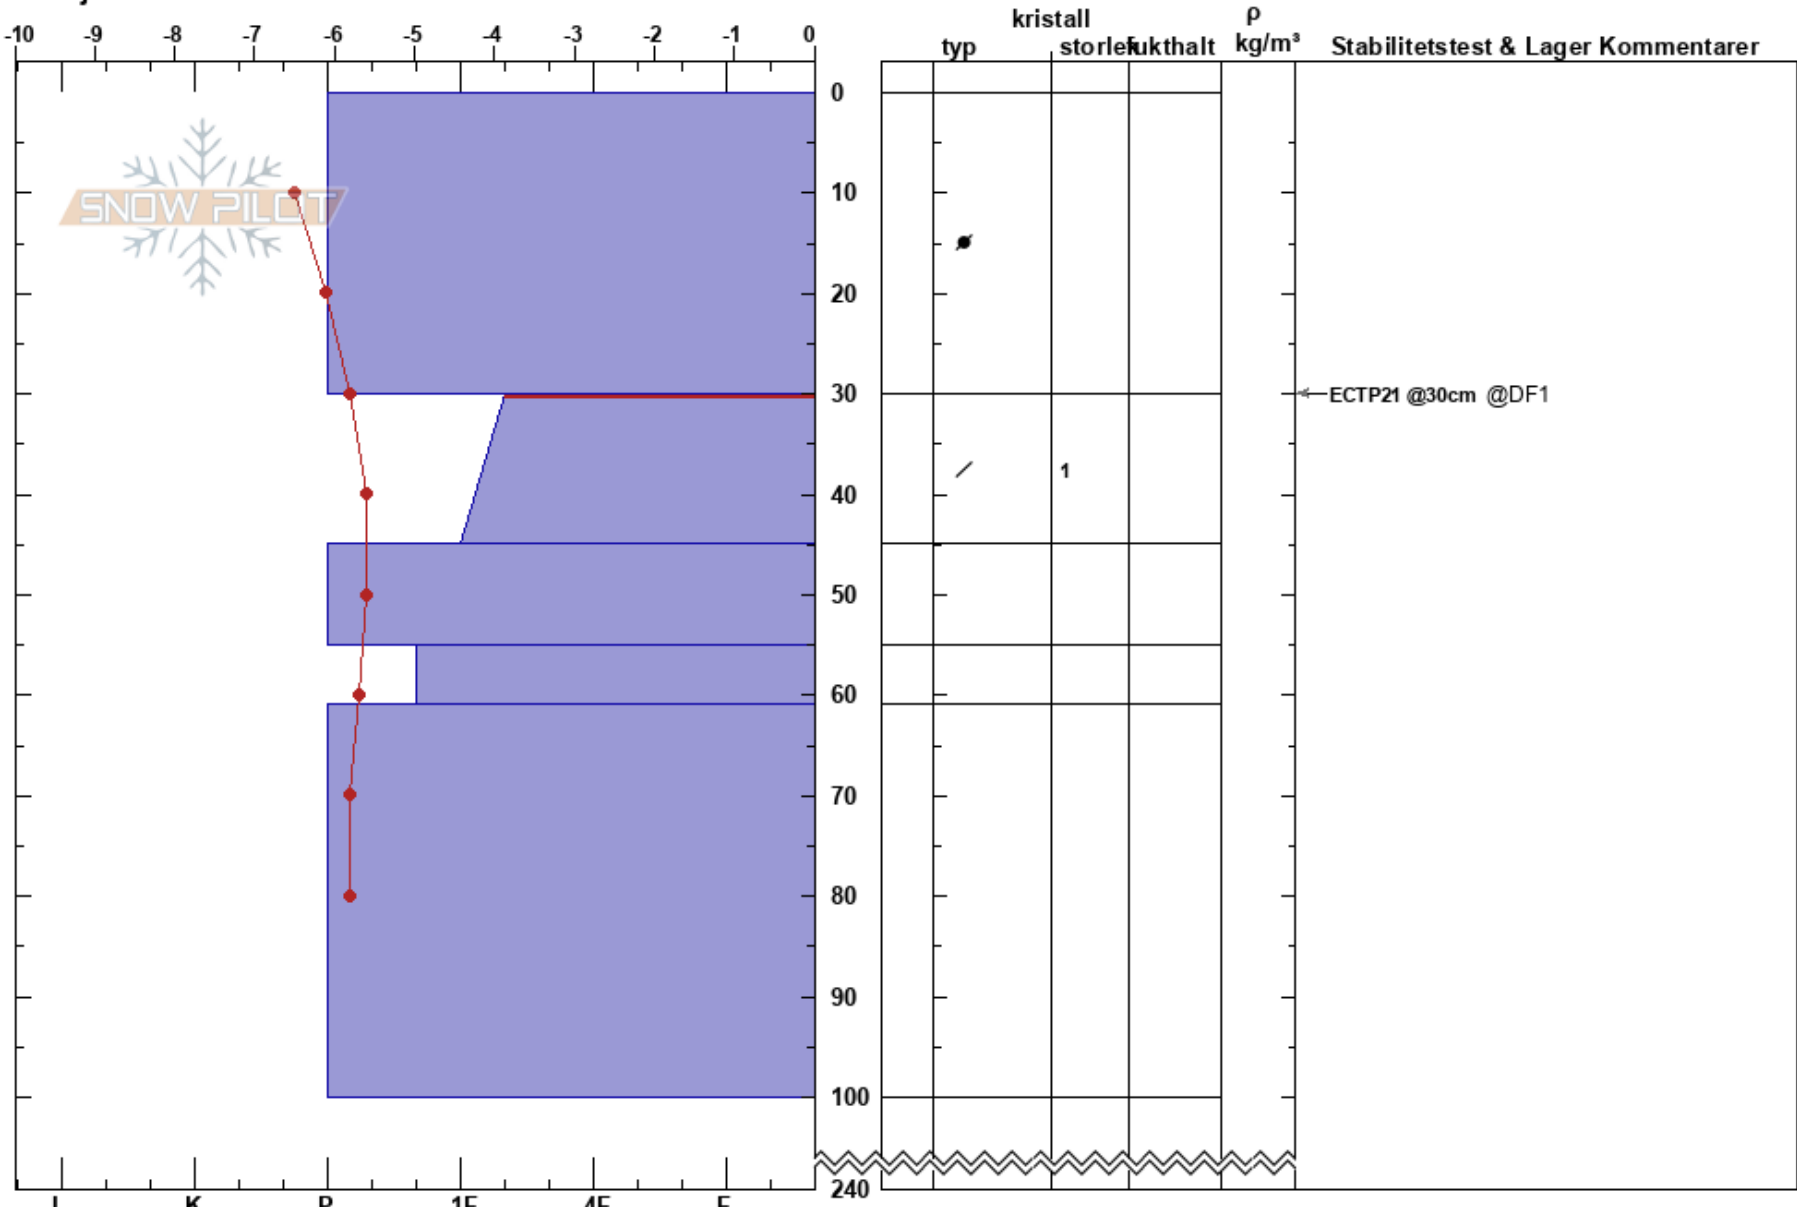

Fiethres  
 Bäverfjället  
 Sweden  
 Höjd: 1041 m  
 Väderstreck: E  
 Detaljerna:

Stefan Lundin  
 03/03/2022 - 11:30  
 Koordinat: 65.17701N, 15.32202E  
 Lutning: 31°  
 Snödrev: Nyligen

Instabilitet:  
 Lufttemperatur: -6.1°C  
 Molnighet: SCT  
 Nederbörd: NO  
 Vind: W Svagvind (1-7m/s)

HS:240  
 PF: 5  
 Lager Kommentarer:  
 30-45cm: mestorosväckandelagret

Noteringar (beskrivning av terräng): Större läslutning kalfjäll.