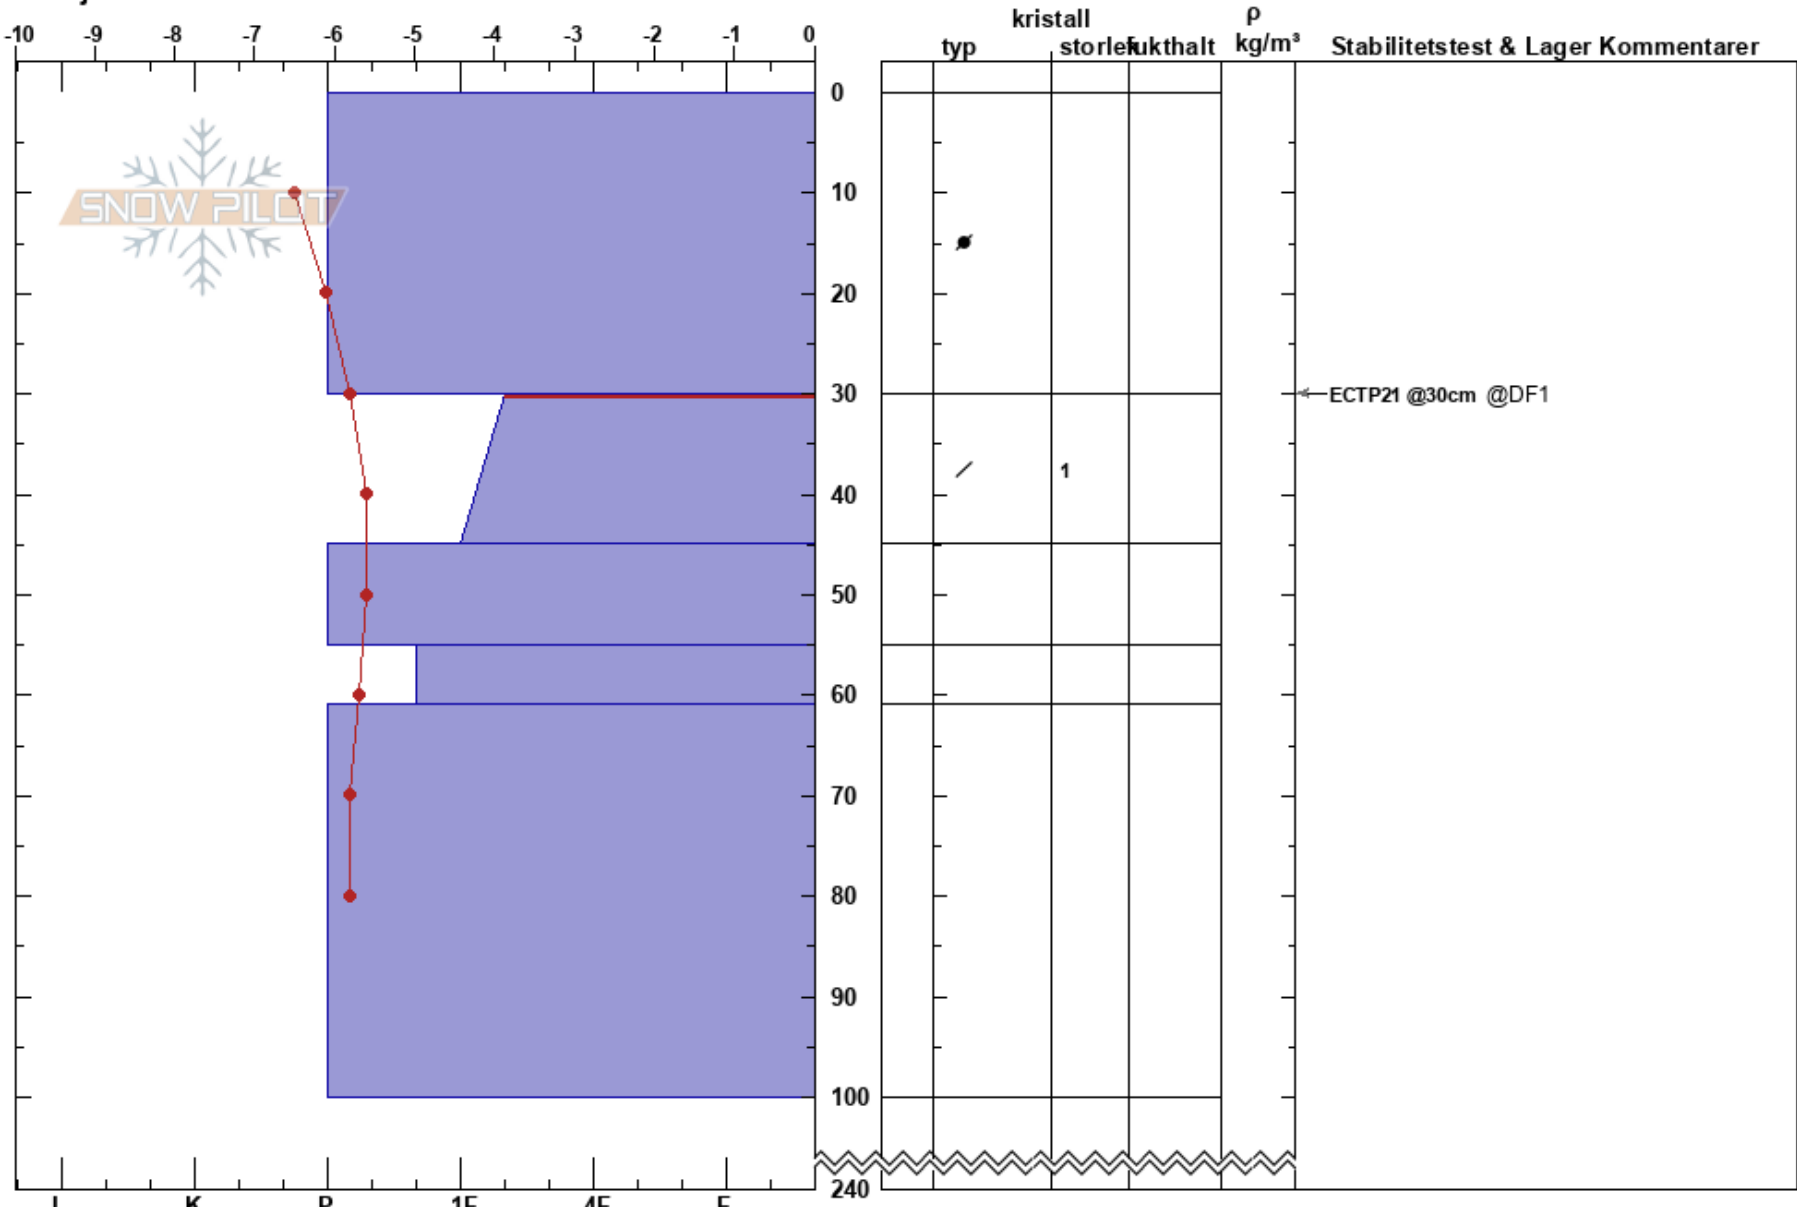

Fiethres
 Bäverfjället
 Sweden
 Höjd: 1041 m
 Väderstreck: E
 Detaljerna:

Stefan Lundin
 03/03/2022 - 11:30
 Koordinat: 65.17701N, 15.32202E
 Lutning: 31°
 Snödrev: Nyligen

Instabilitet:
 Lufttemperatur: -6.1°C
 Molnighet: SCT
 Nederbörd: NO
 Vind: W Svagvind (1-7m/s)

HS:240
 PF: 5
 Lager Kommentarer:
 30-45cm: mestorosväckandelagret

Noteringar (beskrivning av terräng): Större läslutning kalfjäll.