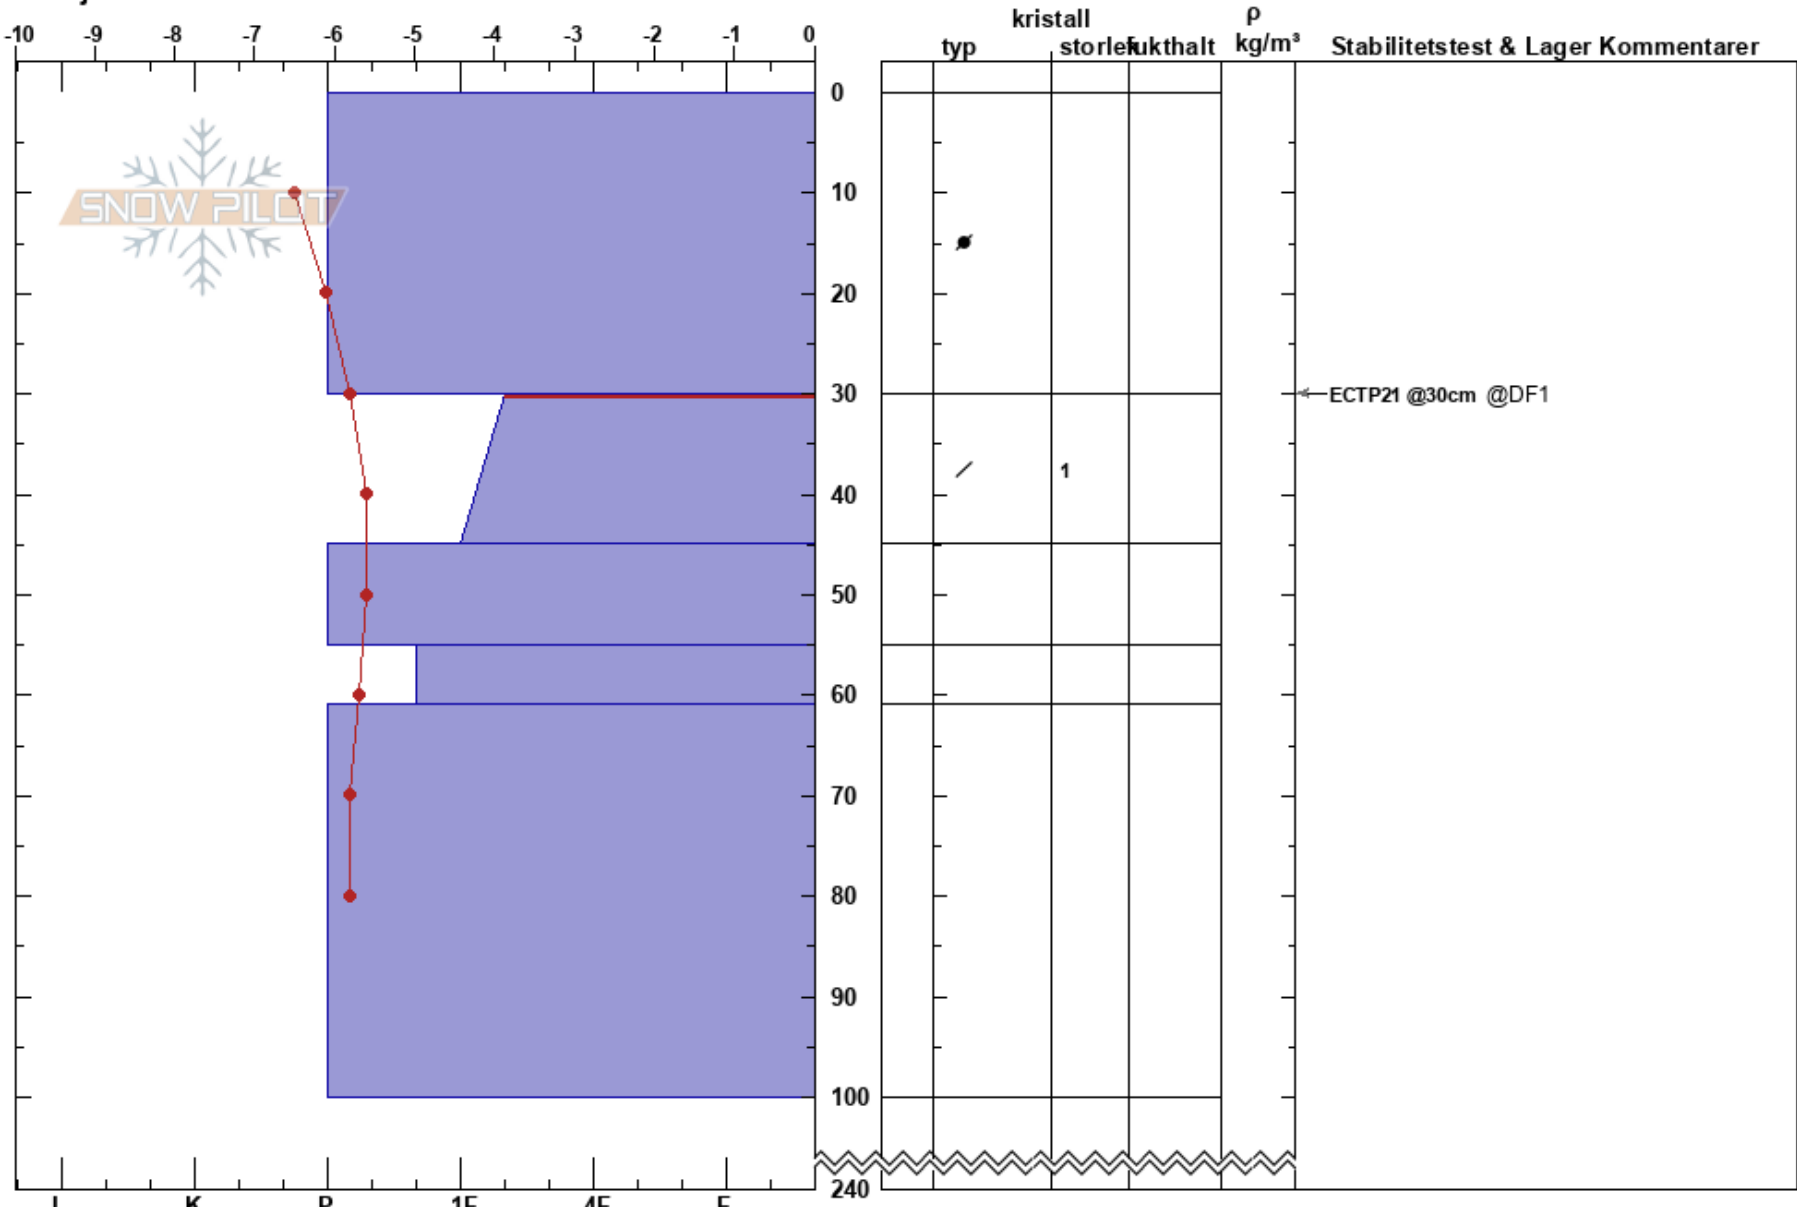

Fiethres
 Bäverfjället
 Sweden
 Höjd: 1041 m
 Väderstreck: E
 Detaljerna:

Stefan Lundin
 03/03/2022 - 11:30
 Koordinat: 65.17701N, 15.32202E
 Lutning: 31°
 Snödräv: Nyligen

Instabilitet:
 Lufttemperatur: -6.1°C
 Molnighet: SCT
 Nederbörd: NO
 Vind: W Svagvind (1-7m/s)

HS:240
 PF: 5
 Lager Kommentarer:
 30-45cm: mestorosväckandelagret

Noteringar (beskrivning av terräng): Större läslutning kalfjäll.