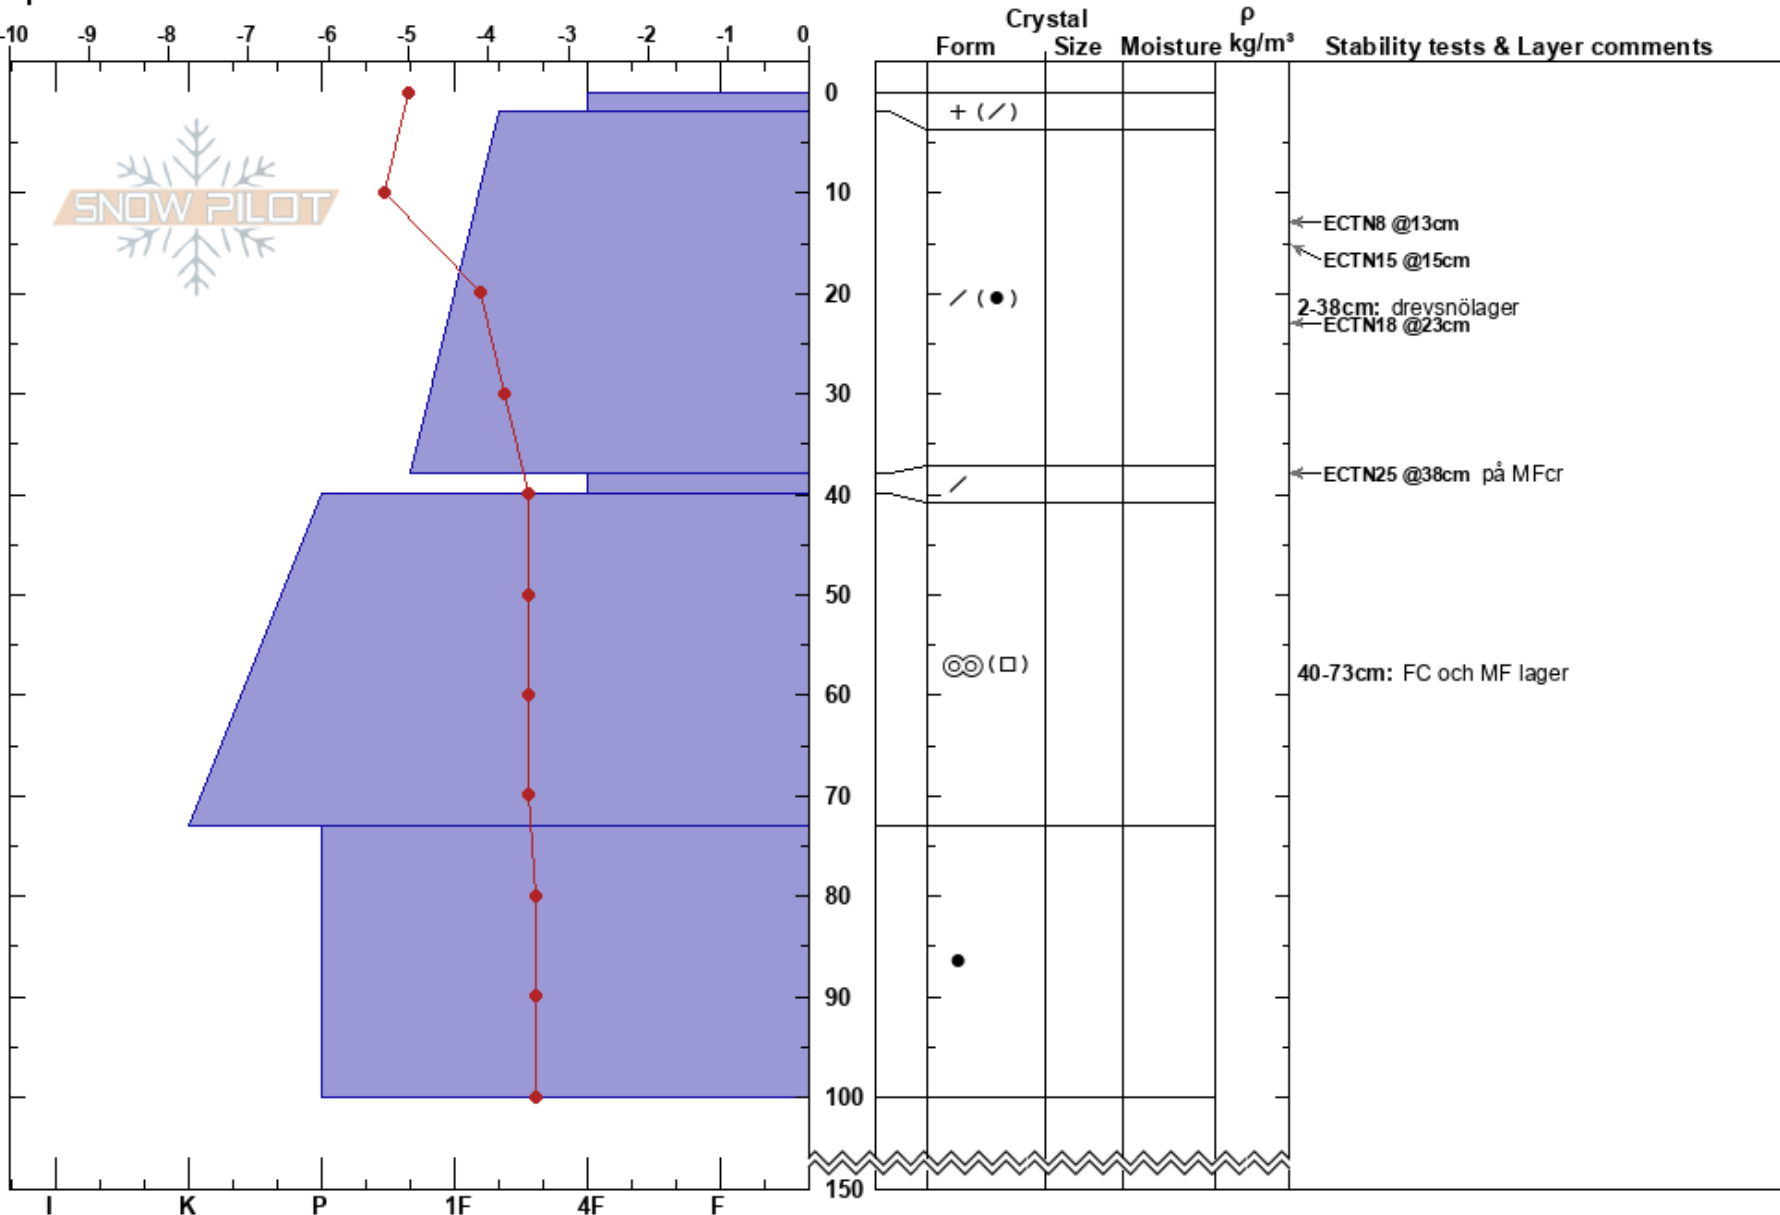

Gemken 966  
 Västra Vindelfjällen  
 Sweden  
**Elevation:** 966 m  
**Aspect:** 132°  
**Specifics:**

Sam Hedman  
 03/03/2022 - 11:05  
**Co-ord:**  
**Slope Angle:** 30°  
**Wind Loading:** no

**Stability:**  
**Air Temperature:** -2°C  
**Sky Cover:** SCT  
**Precipitation:** S-1  
**Wind:** NW Calm

**HS:** 150  
**PF:** 10  
**Layer Notes:**  
 2-38cm: drevsnölager  
 2-38cm: Problematic layer  
 40-73cm: FC och MF lager

**Notes:** Fint på fjället. Solen försökte bryta igenom.