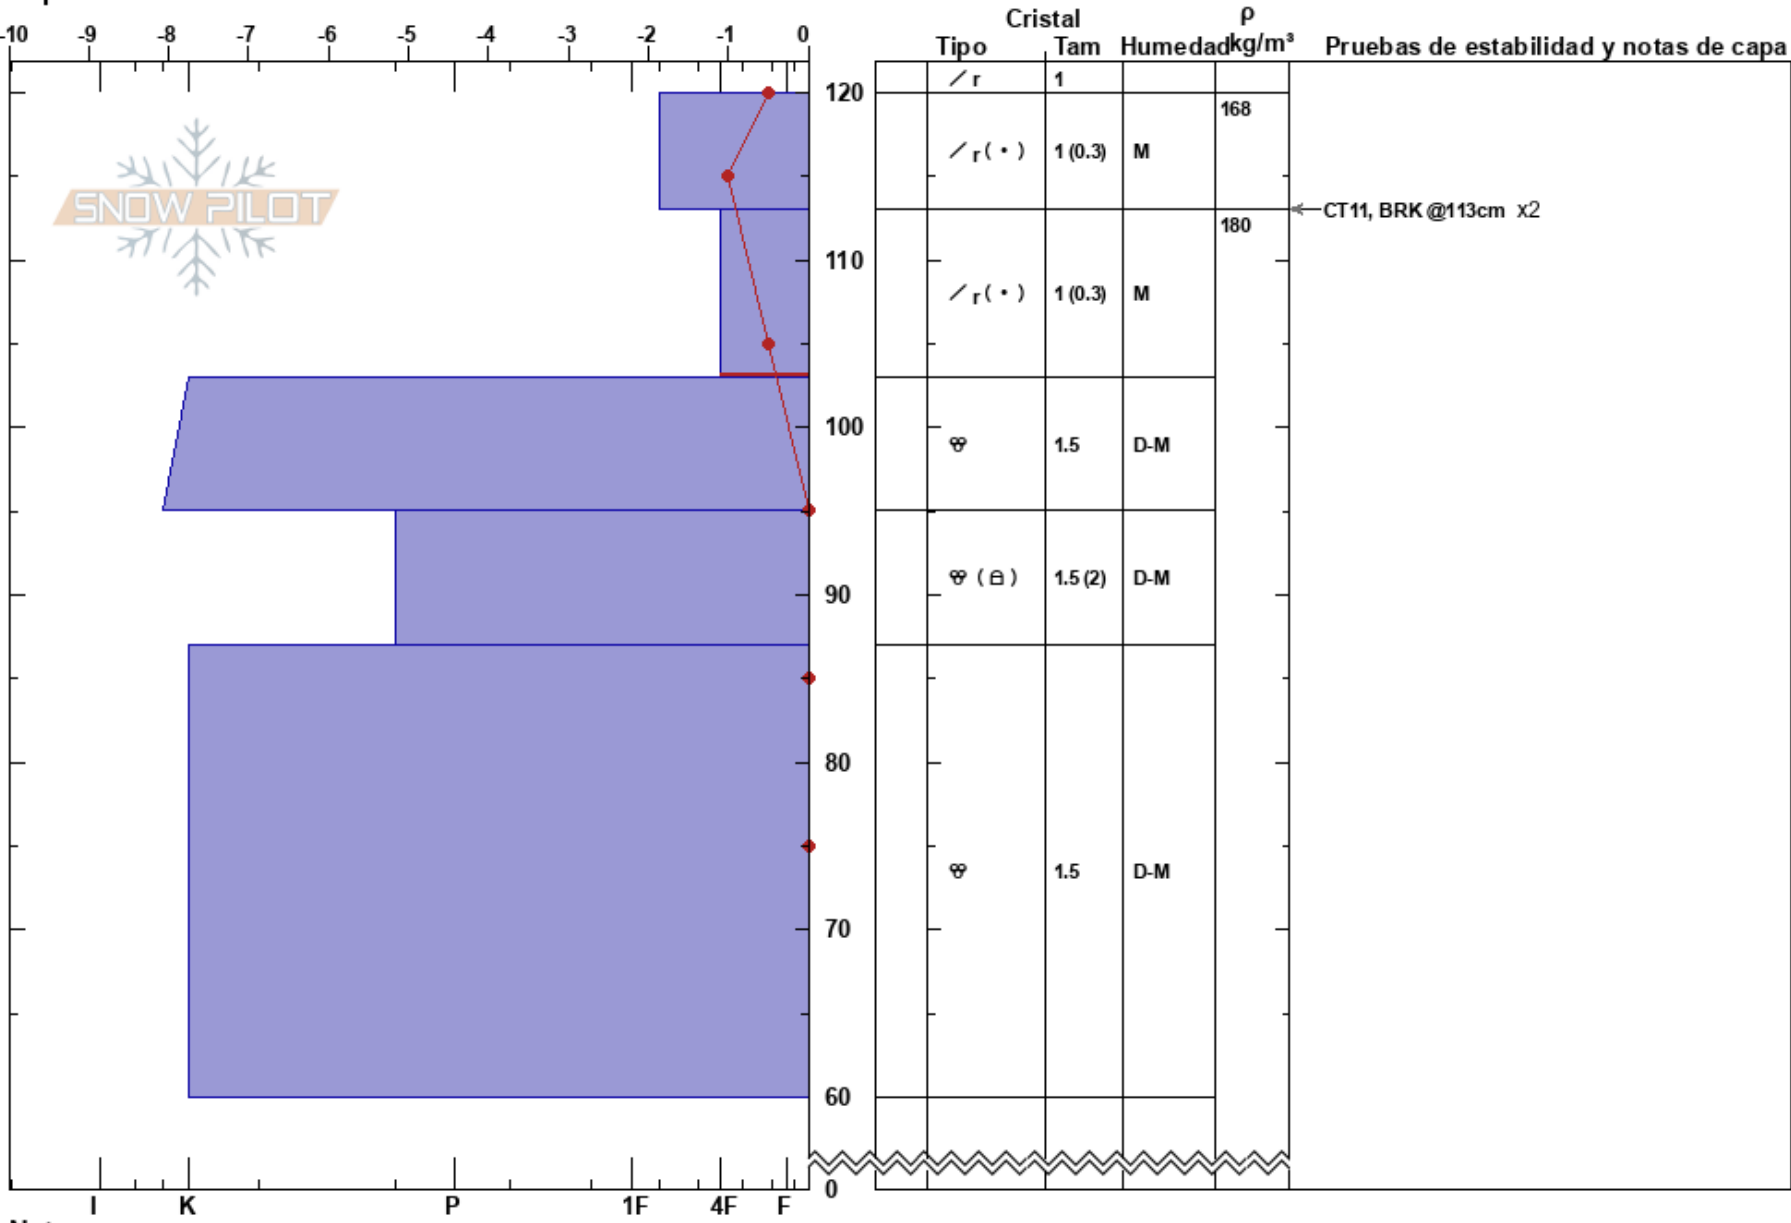

Vueltona
 Picos de Europa
 Spain
 Elevación: 1984 m
 Exposición: NW
 Específicas:

Alberto Mediavilla
 02/03/2022 - 11:30
 Coordenada: 43.17100N, -4.81690W
 Ángulo de inclinación: 20°
 Carga del Viento: no

Estabilidad: Muy Bien HS: 120
 Temp. del aire: 1.5°C
 Cielo: X
 Precipitación: S1
 Viento: Brisa leve
 Notas del capas:
 113-103cm: Problematic layer

Notas: