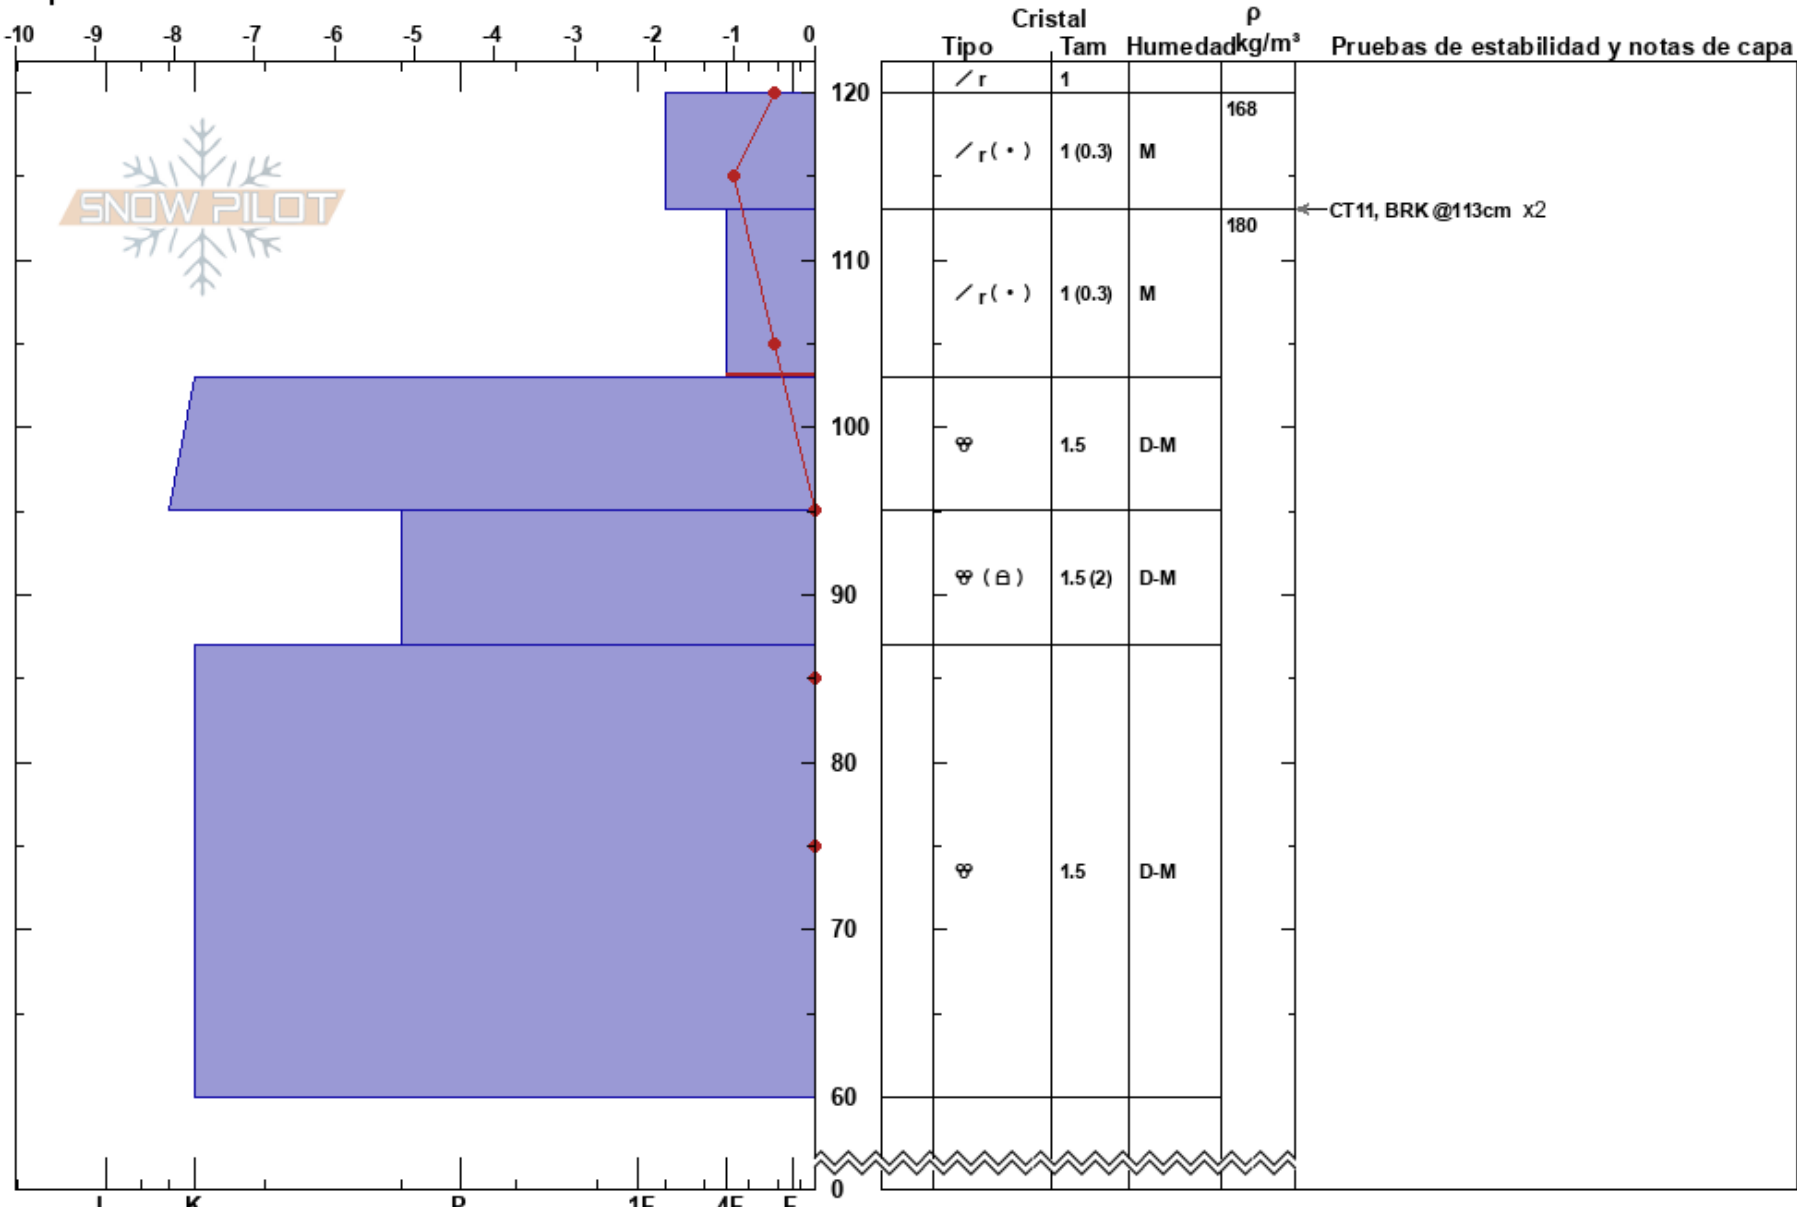

Vueltona
 Picos de Europa
 Spain
 Elevación: 1984 m
 Exposición: NW
 Específicas:

Alberto Mediavilla
 02/03/2022 - 11:30
 Coordenada: 43.17100N, -4.81690W
 Ángulo de inclinación: 20°
 Carga del Viento: no

Estabilidad: Muy Bien HS: 120
 Temp. del aire: 1.5°C
 Cielo: X
 Precipitación: S1
 Viento: Brisa leve
 113-103cm: Problematic layer

Notas del capas:
 Pruebas de estabilidad y notas de capa

Notas: