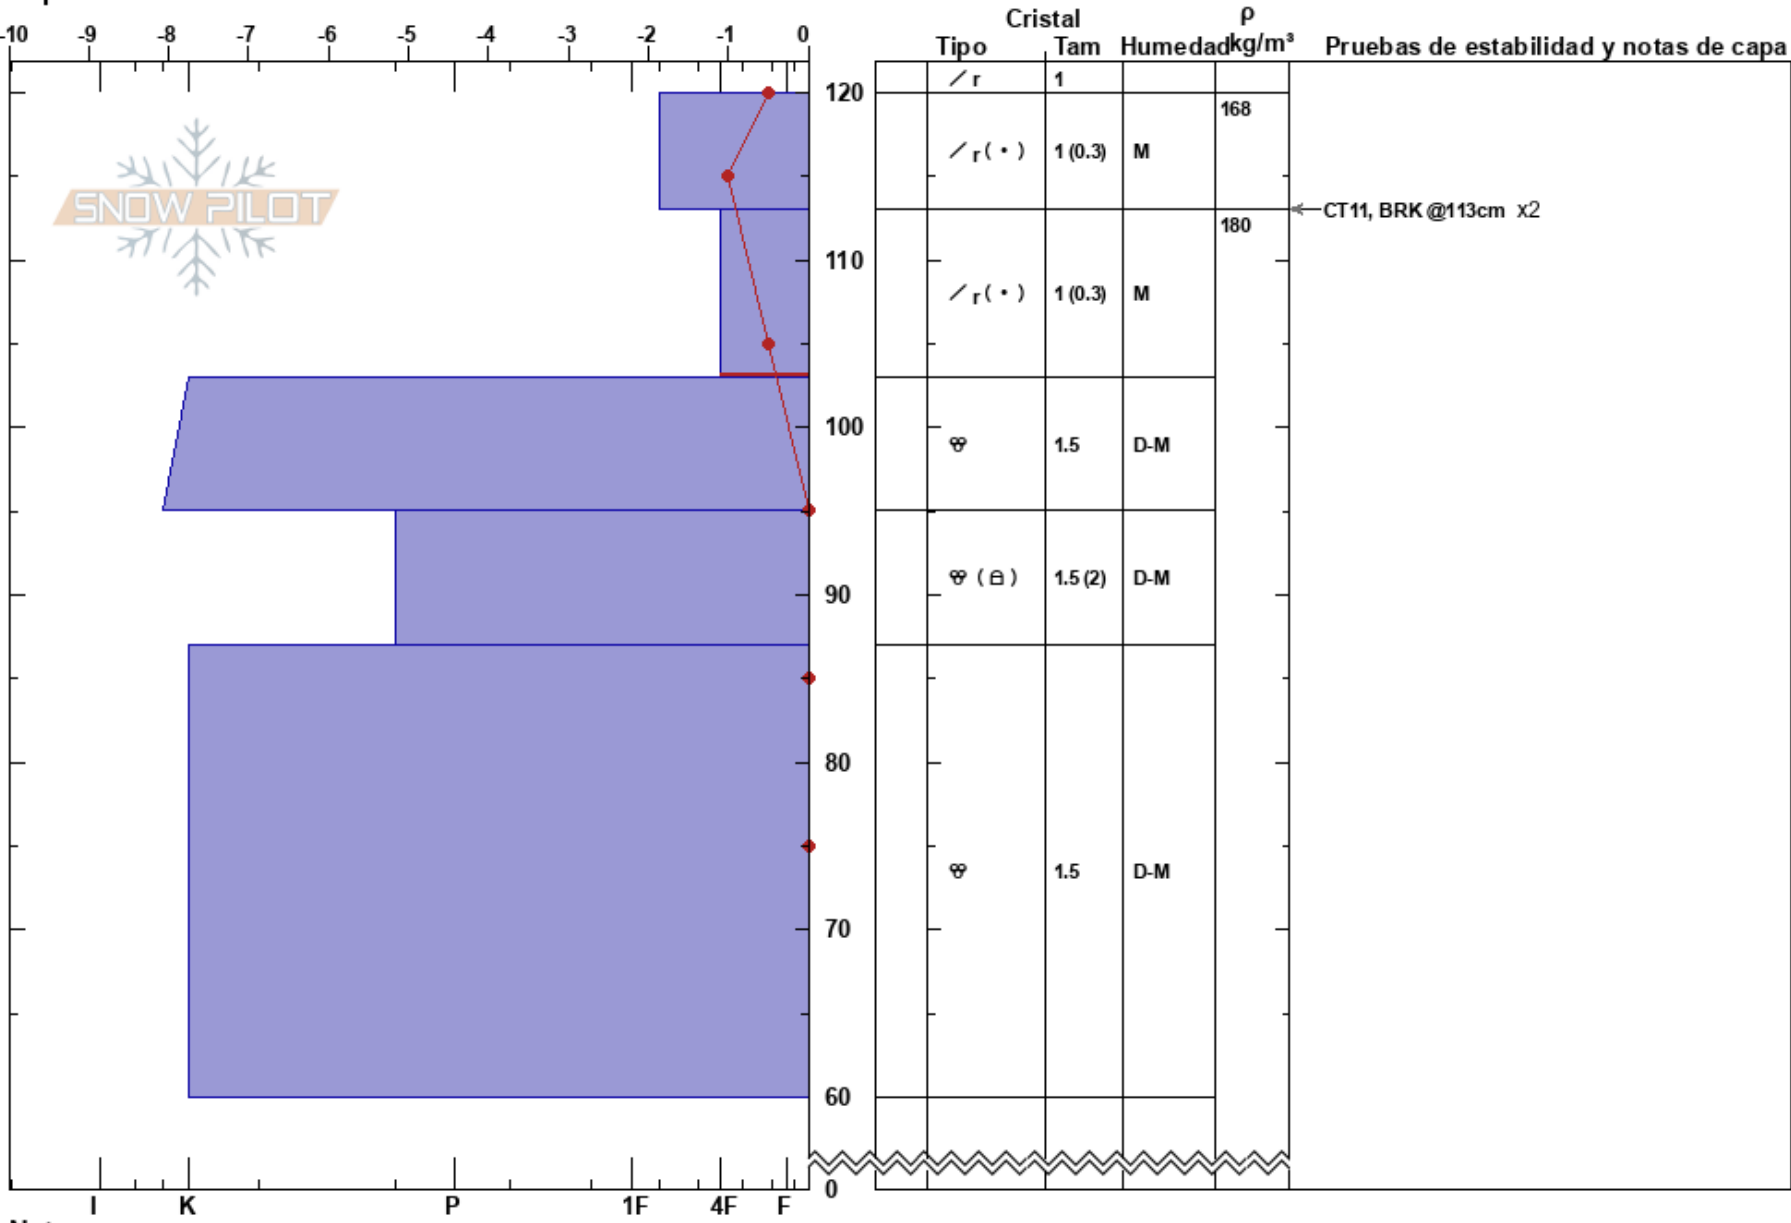

Vueltona  
 Picos de Europa  
 Spain  
 Elevación: 1984 m  
 Exposición: NW  
 Específicas:

Alberto Mediavilla  
 02/03/2022 - 11:30  
 Coordenada: 43.17100N, -4.81690W  
 Ángulo de inclinación: 20°  
 Carga del Viento: no

Estabilidad: Muy Bien HS: 120  
 Temp. del aire: 1.5°C  
 Cielo: X  
 Precipitación: S1  
 Viento: Brisa leve  
 Notas del capas:  
 113-103cm: Problematic layer

Notas: