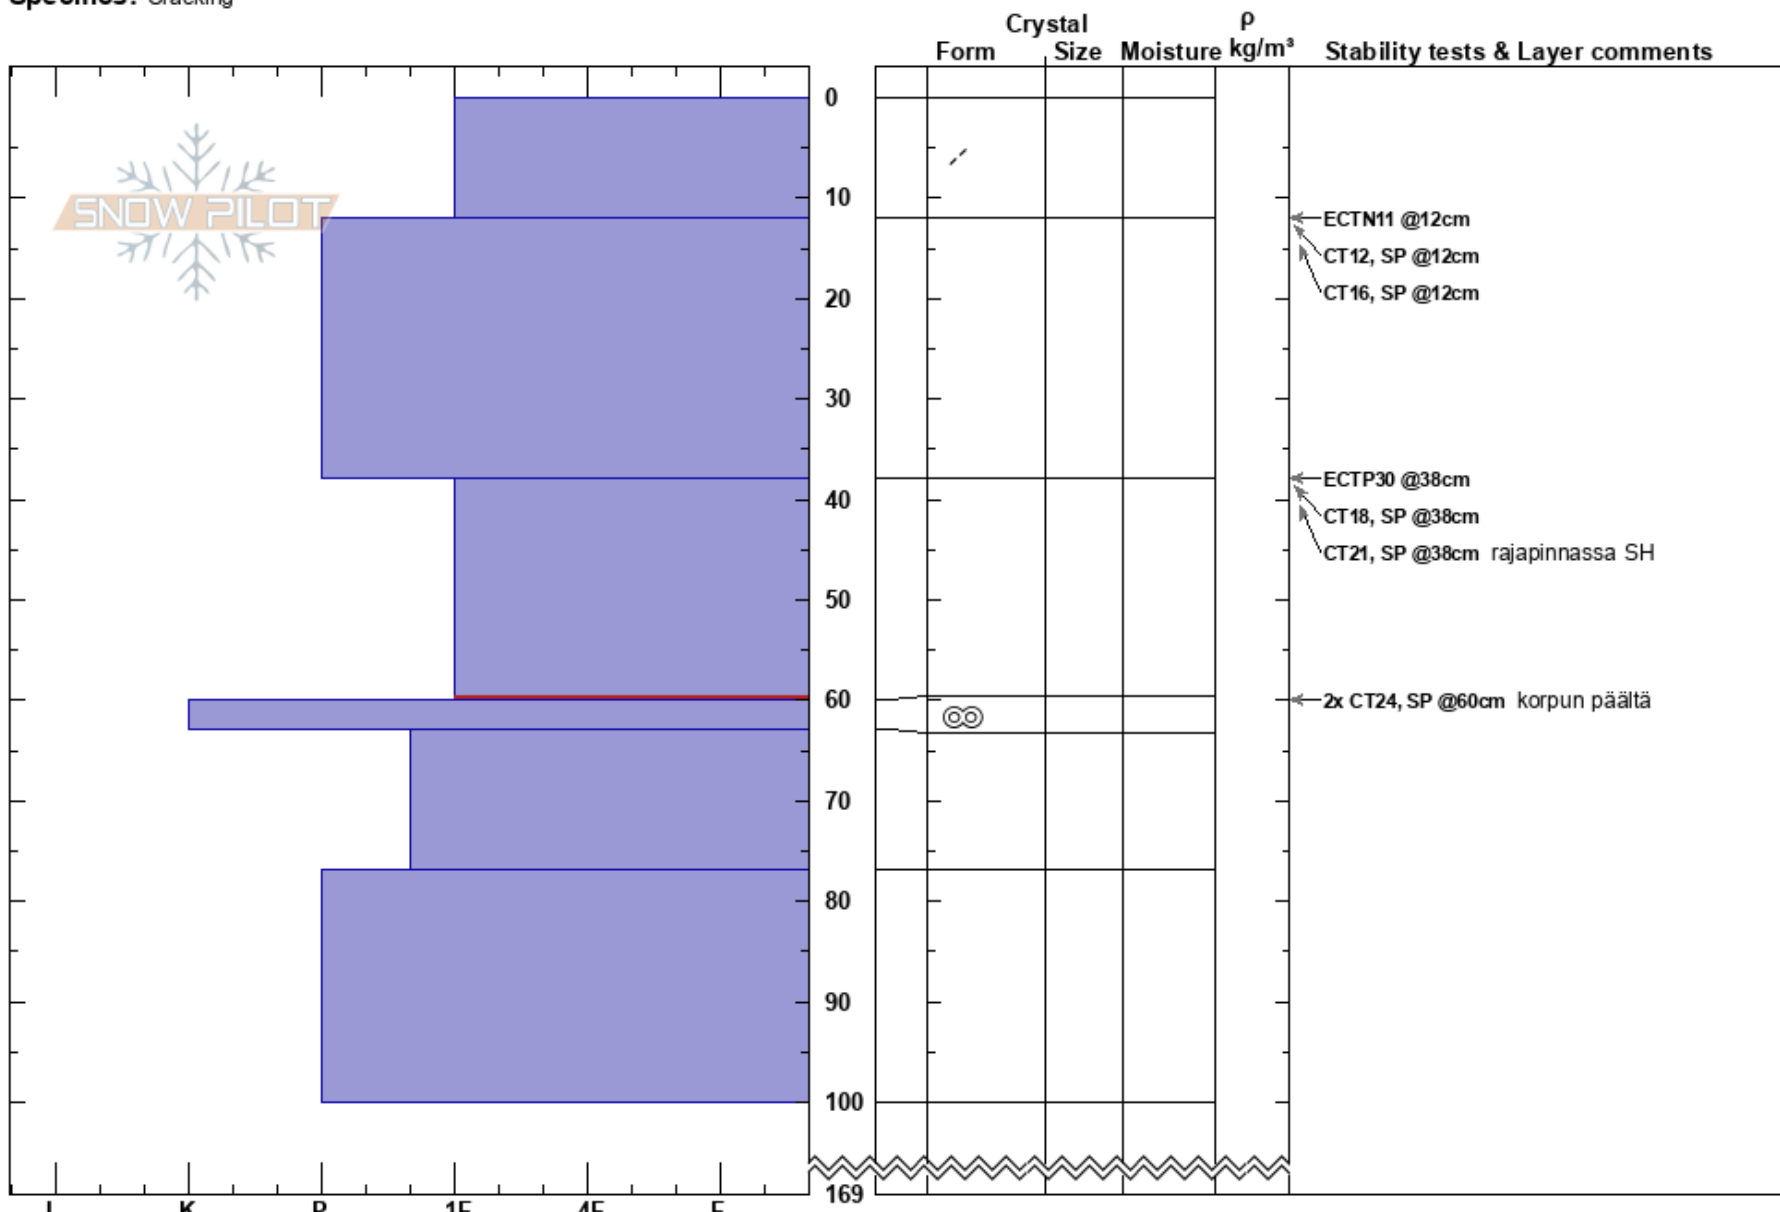

Kellostapuli

Elina Molkkari

Stability:

HS: 169

Layer Notes:

02/03/2022 - 15:35

Air Temperature: 0.6°C

PF: 10

38-60cm: Problematic layer

Finland

Co-ord: 35W 383110E 7499777N

Sky Cover: BKN

Elevation: 350 m

Slope Angle: 26°

Precipitation: NO

Aspect: N

Wind Loading: yes

Wind: SW Moderate

Specifics: Cracking

Notes: Maa kivirakkaa. Tuiskulunta kertynyt melko tasaisesti suojan puolelle reilu 10-15cm.