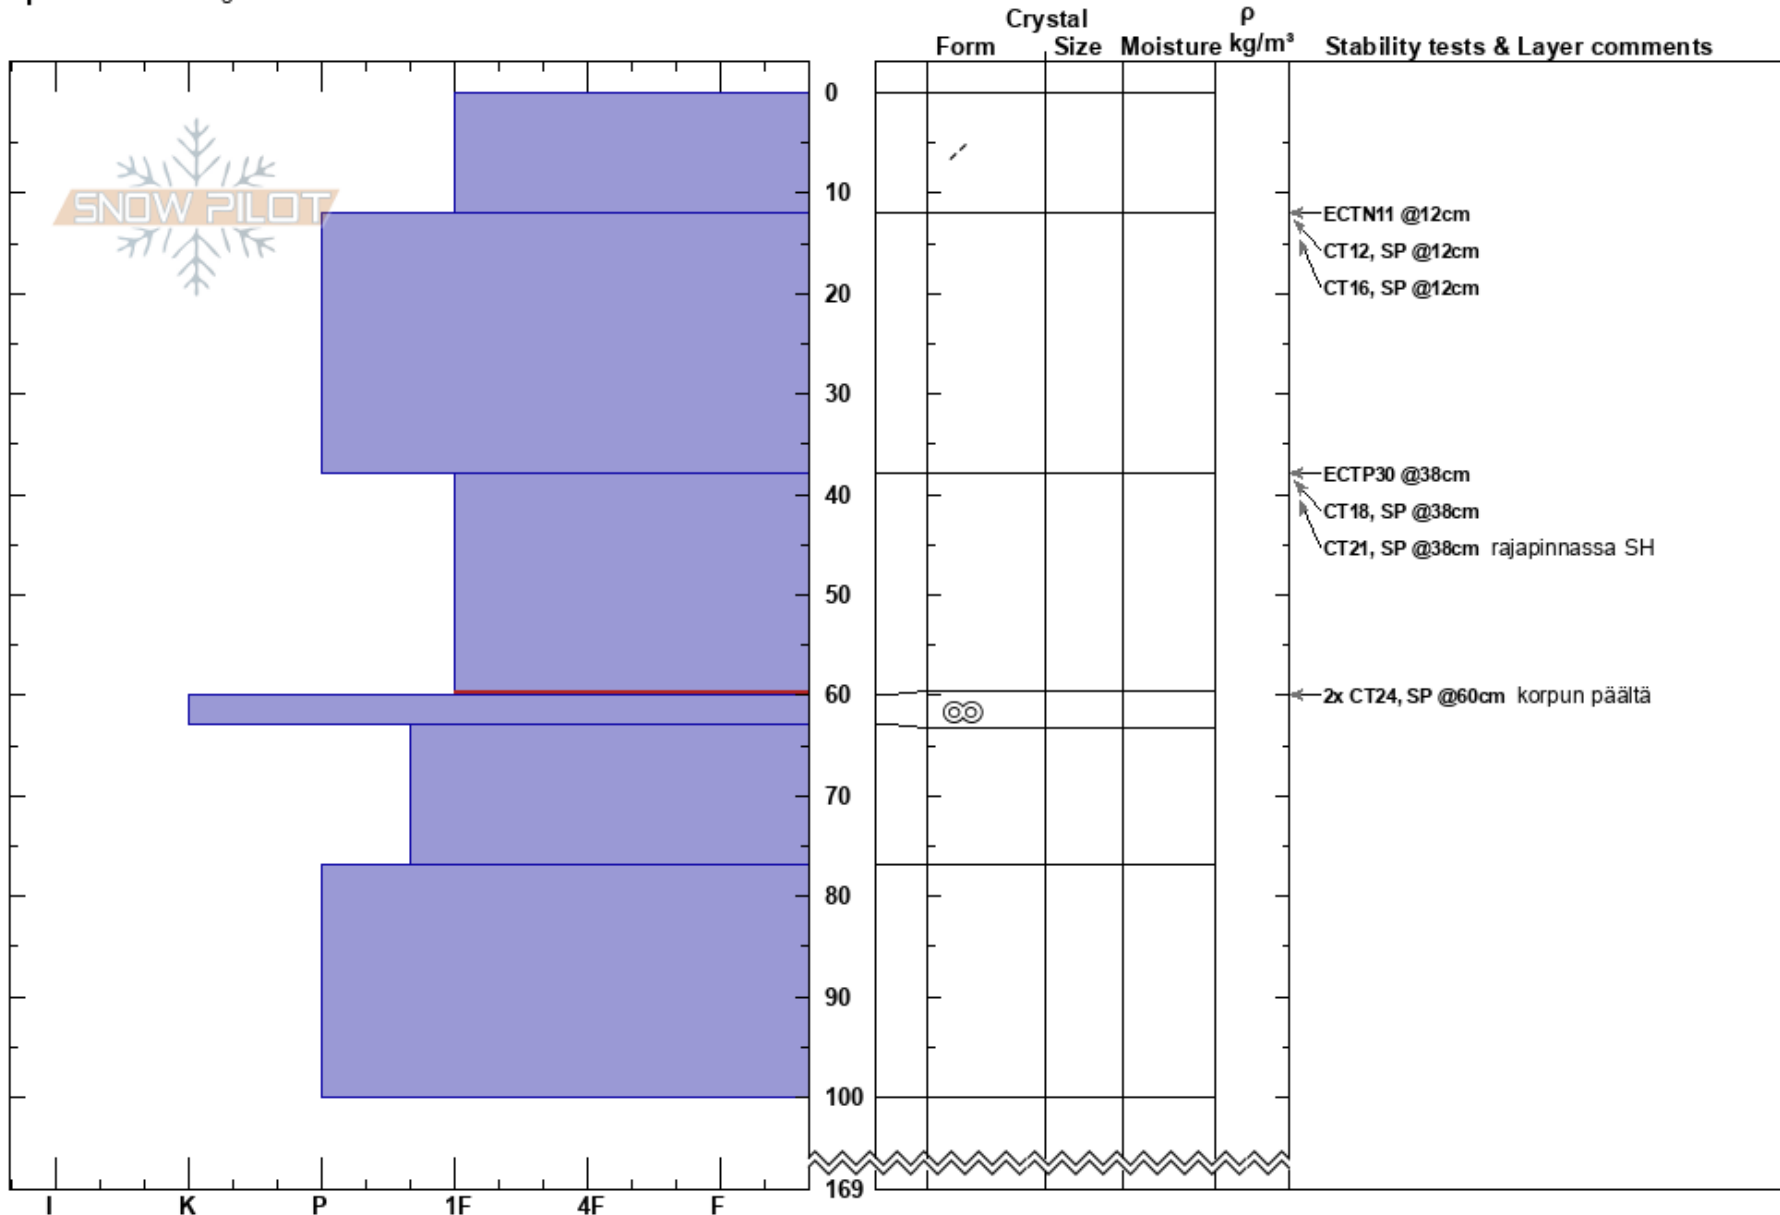

Kellostapuli
 Finland
 Elevation: 350 m
 Aspect: N
 Specifics: Cracking

Elina Molkkari
 02/03/2022 - 15:35
 Co-ord: 35W 383110E 7499777N
 Slope Angle: 26°
 Wind Loading: yes

Stability: HS: 169
 Air Temperature: 0.6°C PF: 10 38-60cm: Problematic layer
 Sky Cover: BKN
 Precipitation: NO
 Wind: SW Moderate

Notes: Maa kivirakkaa. Tuiskulunta kertynyt melko tasaisesti suojan puolelle reilu 10-15cm.