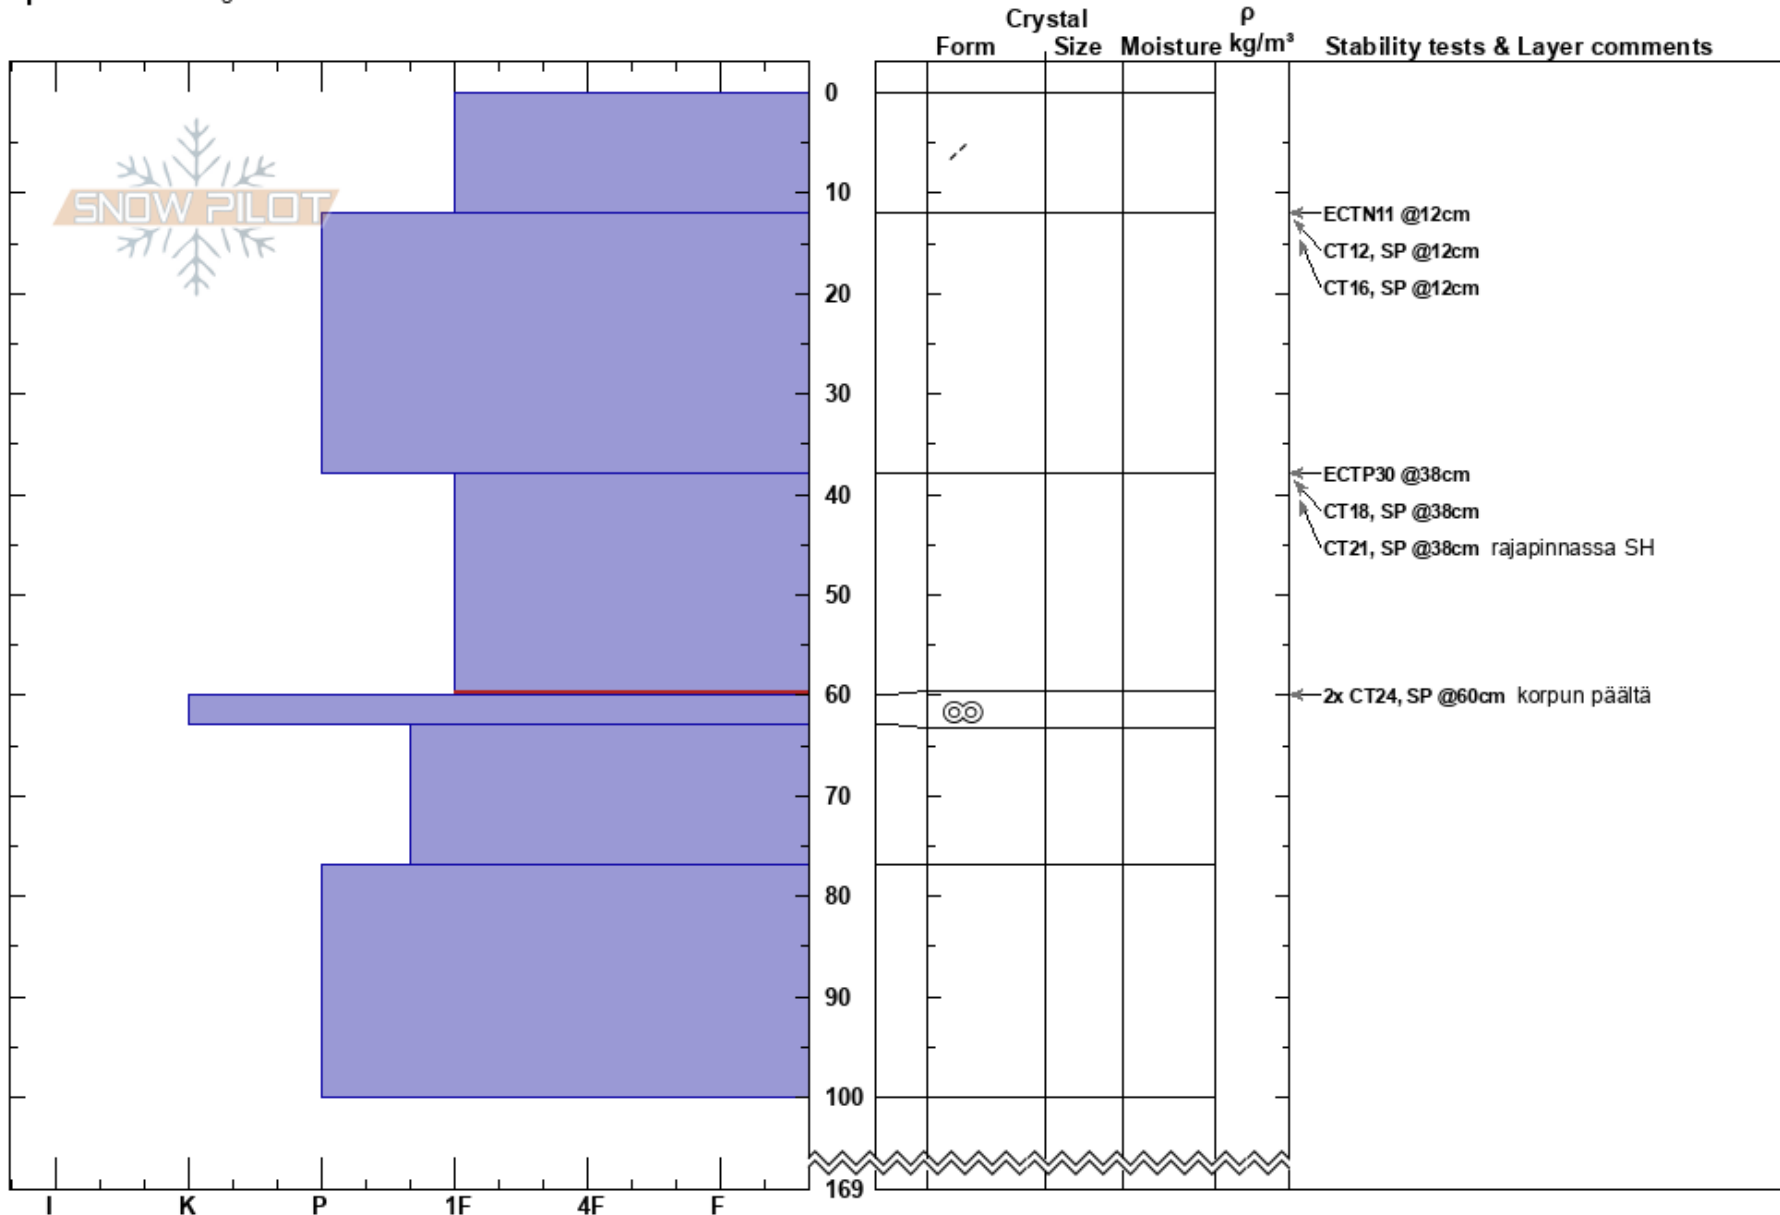

Kellostapuli  
 Finland  
 Elevation: 350 m  
 Aspect: N  
 Specifics: Cracking

Elina Molkkari  
 02/03/2022 - 15:35  
 Co-ord: 35W 383110E 7499777N  
 Slope Angle: 26°  
 Wind Loading: yes

Stability: HS: 169  
 Air Temperature: 0.6°C PF: 10 38-60cm: Problematic layer  
 Sky Cover: BKN  
 Precipitation: NO  
 Wind: SW Moderate

Notes: Maa kivirakkaa. Tuiskulunta kertynyt melko tasaisesti suojan puolelle reilu 10-15cm.