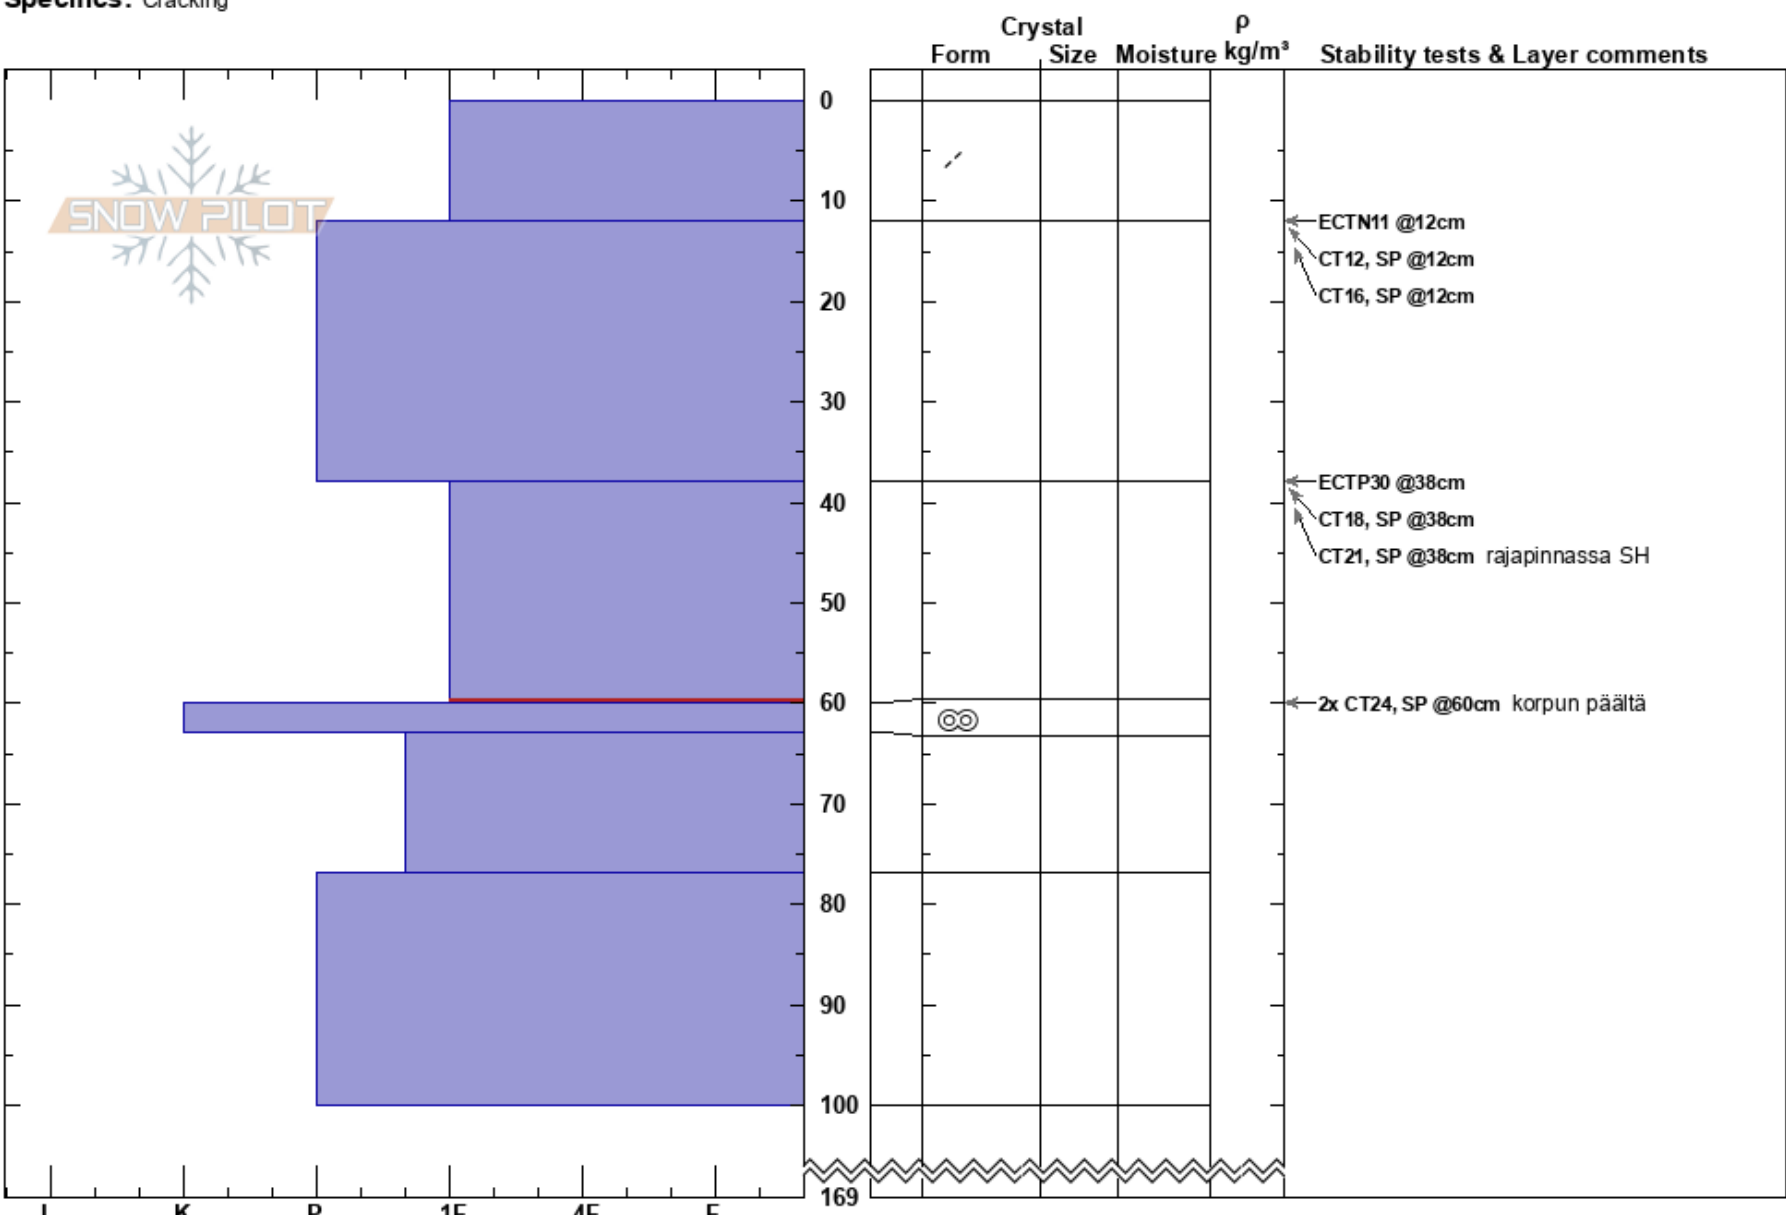

Kellostapuli  
 Finland  
 Elevation: 350 m  
 Aspect: N  
 Specifics: Cracking

Elina Molkkari  
 02/03/2022 - 15:35  
 Co-ord: 35W 383110E 7499777N  
 Slope Angle: 26°  
 Wind Loading: yes

Stability: HS: 169  
 Air Temperature: 0.6°C PF: 10 38-60cm: Problematic layer  
 Sky Cover: BKN  
 Precipitation: NO  
 Wind: SW Moderate

Notes: Maa kivirakkaa. Tuiskulunta kertynyt melko tasaisesti suojan puolelle reilu 10-15cm.