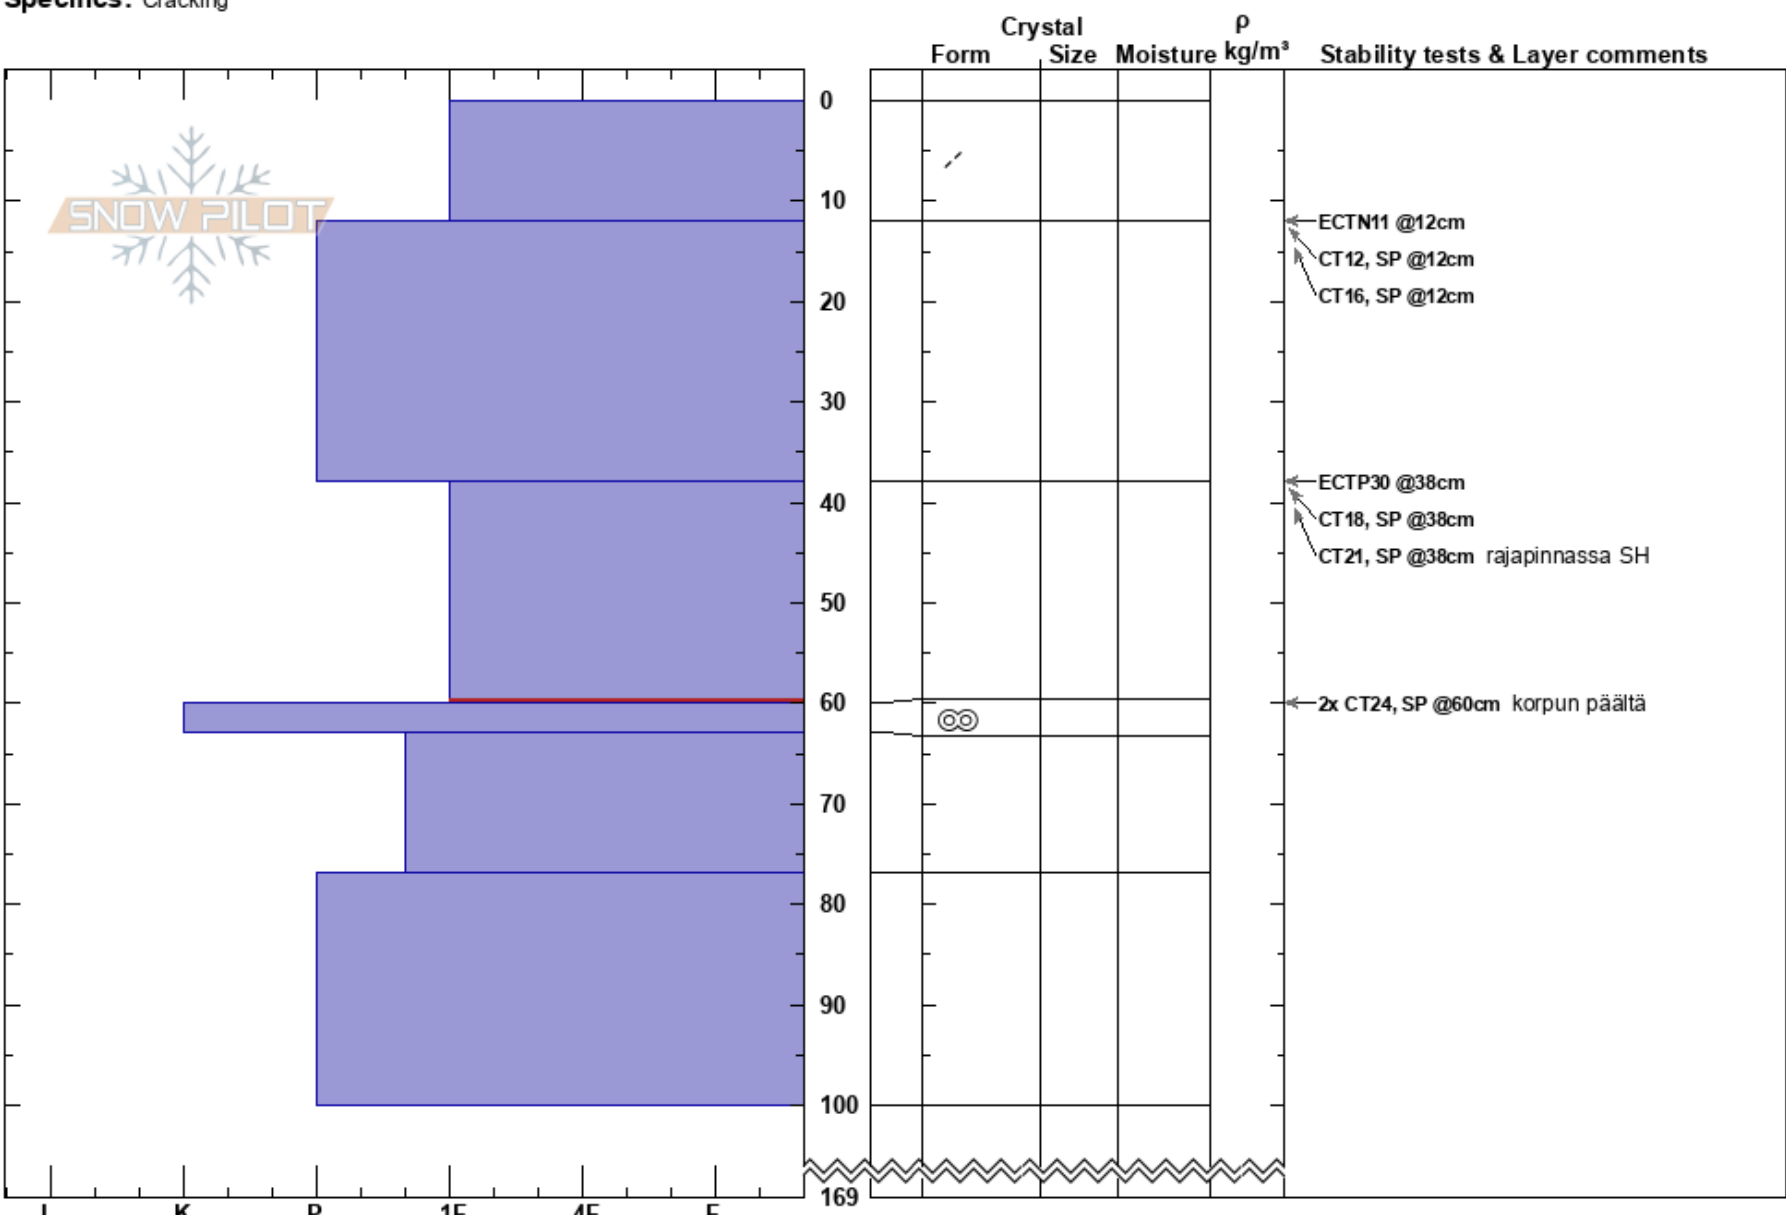

Kellostapuli  
 Finland  
 Elevation: 350 m  
 Aspect: N  
 Specifics: Cracking

Elina Molkkari  
 02/03/2022 - 15:35  
 Co-ord: 35W 383110E 7499777N  
 Slope Angle: 26°  
 Wind Loading: yes

Stability: **HS: 169**  
 Air Temperature: 0.6°C PF: 10 38-60cm: Problematic layer  
 Sky Cover: BKN  
 Precipitation: NO  
 Wind: SW Moderate

Notes: Maa kivirakkaa. Tuiskulunta kertynyt melko tasaisesti suojan puolelle reilu 10-15cm.