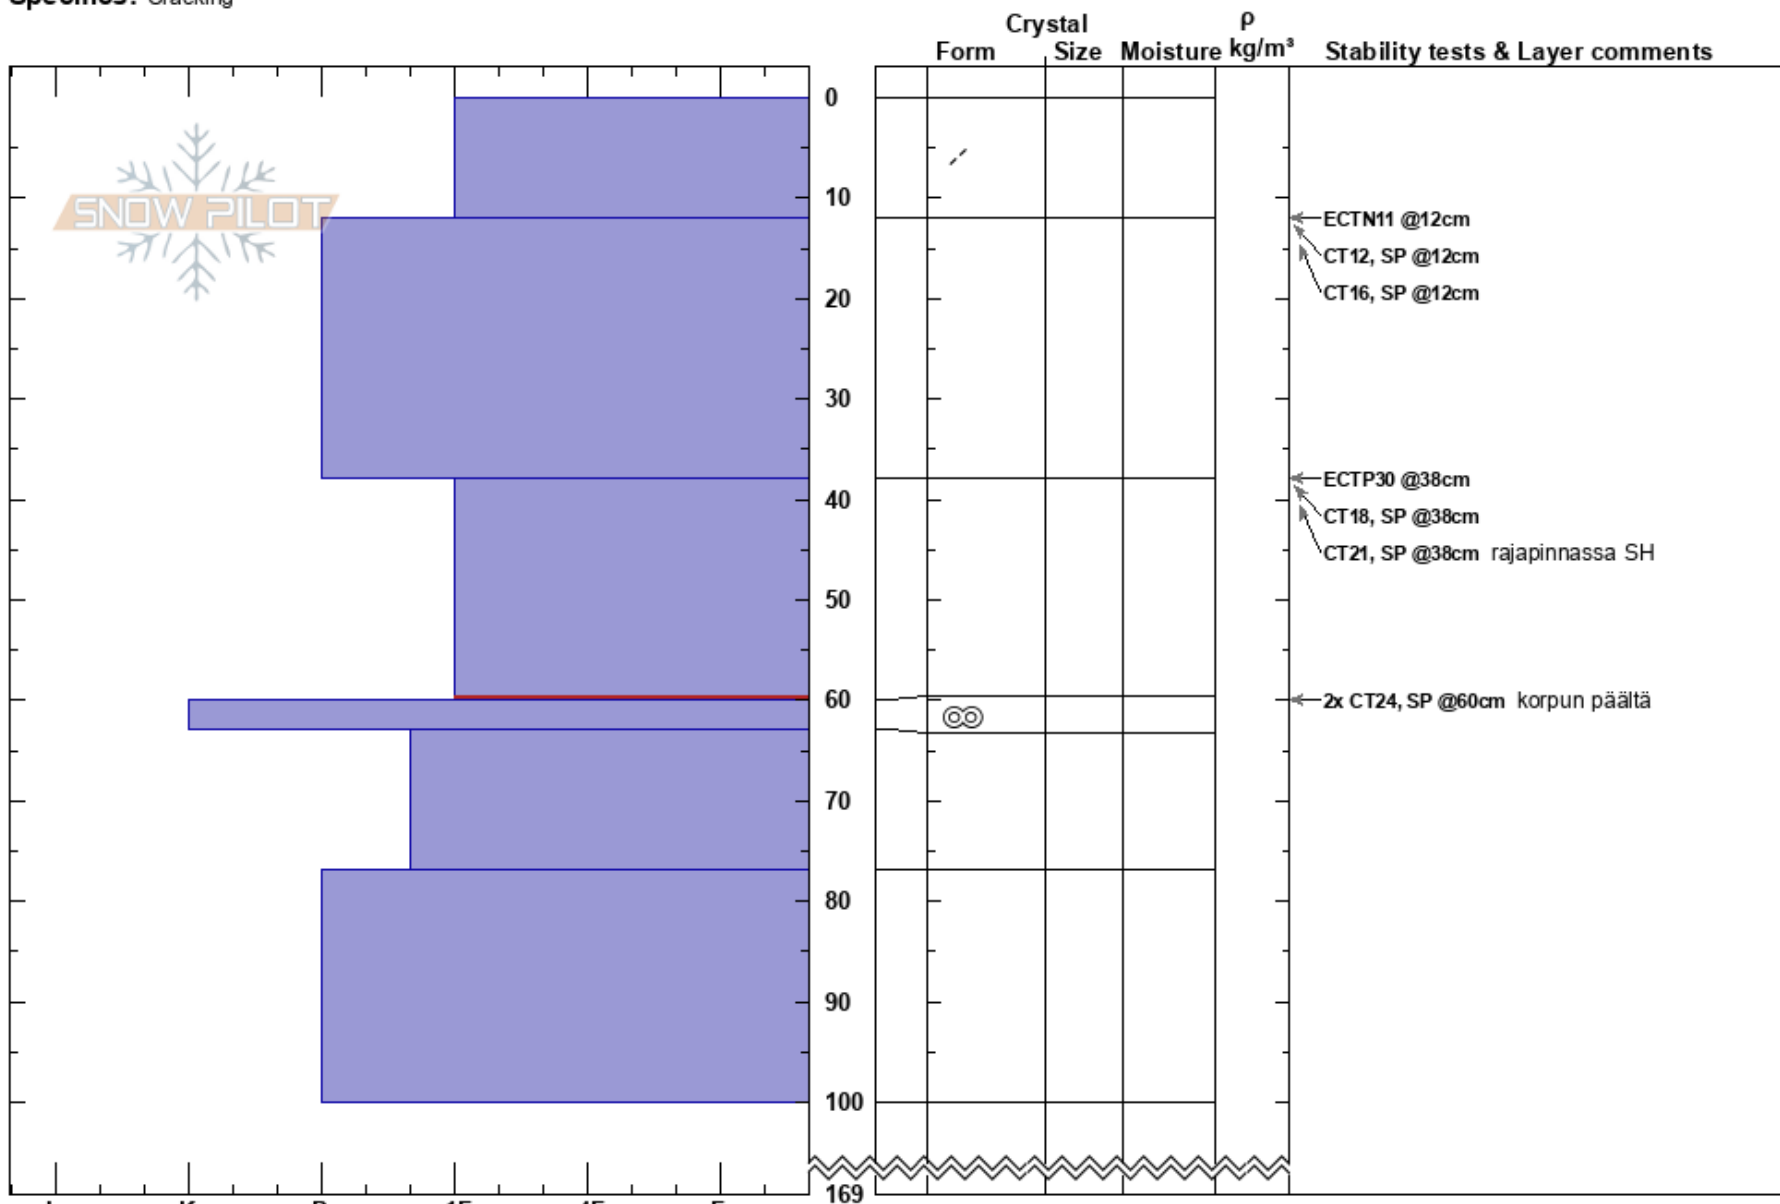

38-60cm: Problematic layer

Finland

Co-ord: 35W 383110E 7499777N

Sky Cover: BKN

Elevation: 350 m

Slope Angle: 26°

Precipitation: NO

Aspect: N

Wind Loading: yes

Wind: SW Moderate

Specifics: Cracking

Notes: Maa kivirakkaa. Tuiskulunta kertynyt melko tasaisesti suojan puolelle reilu 10-15cm.