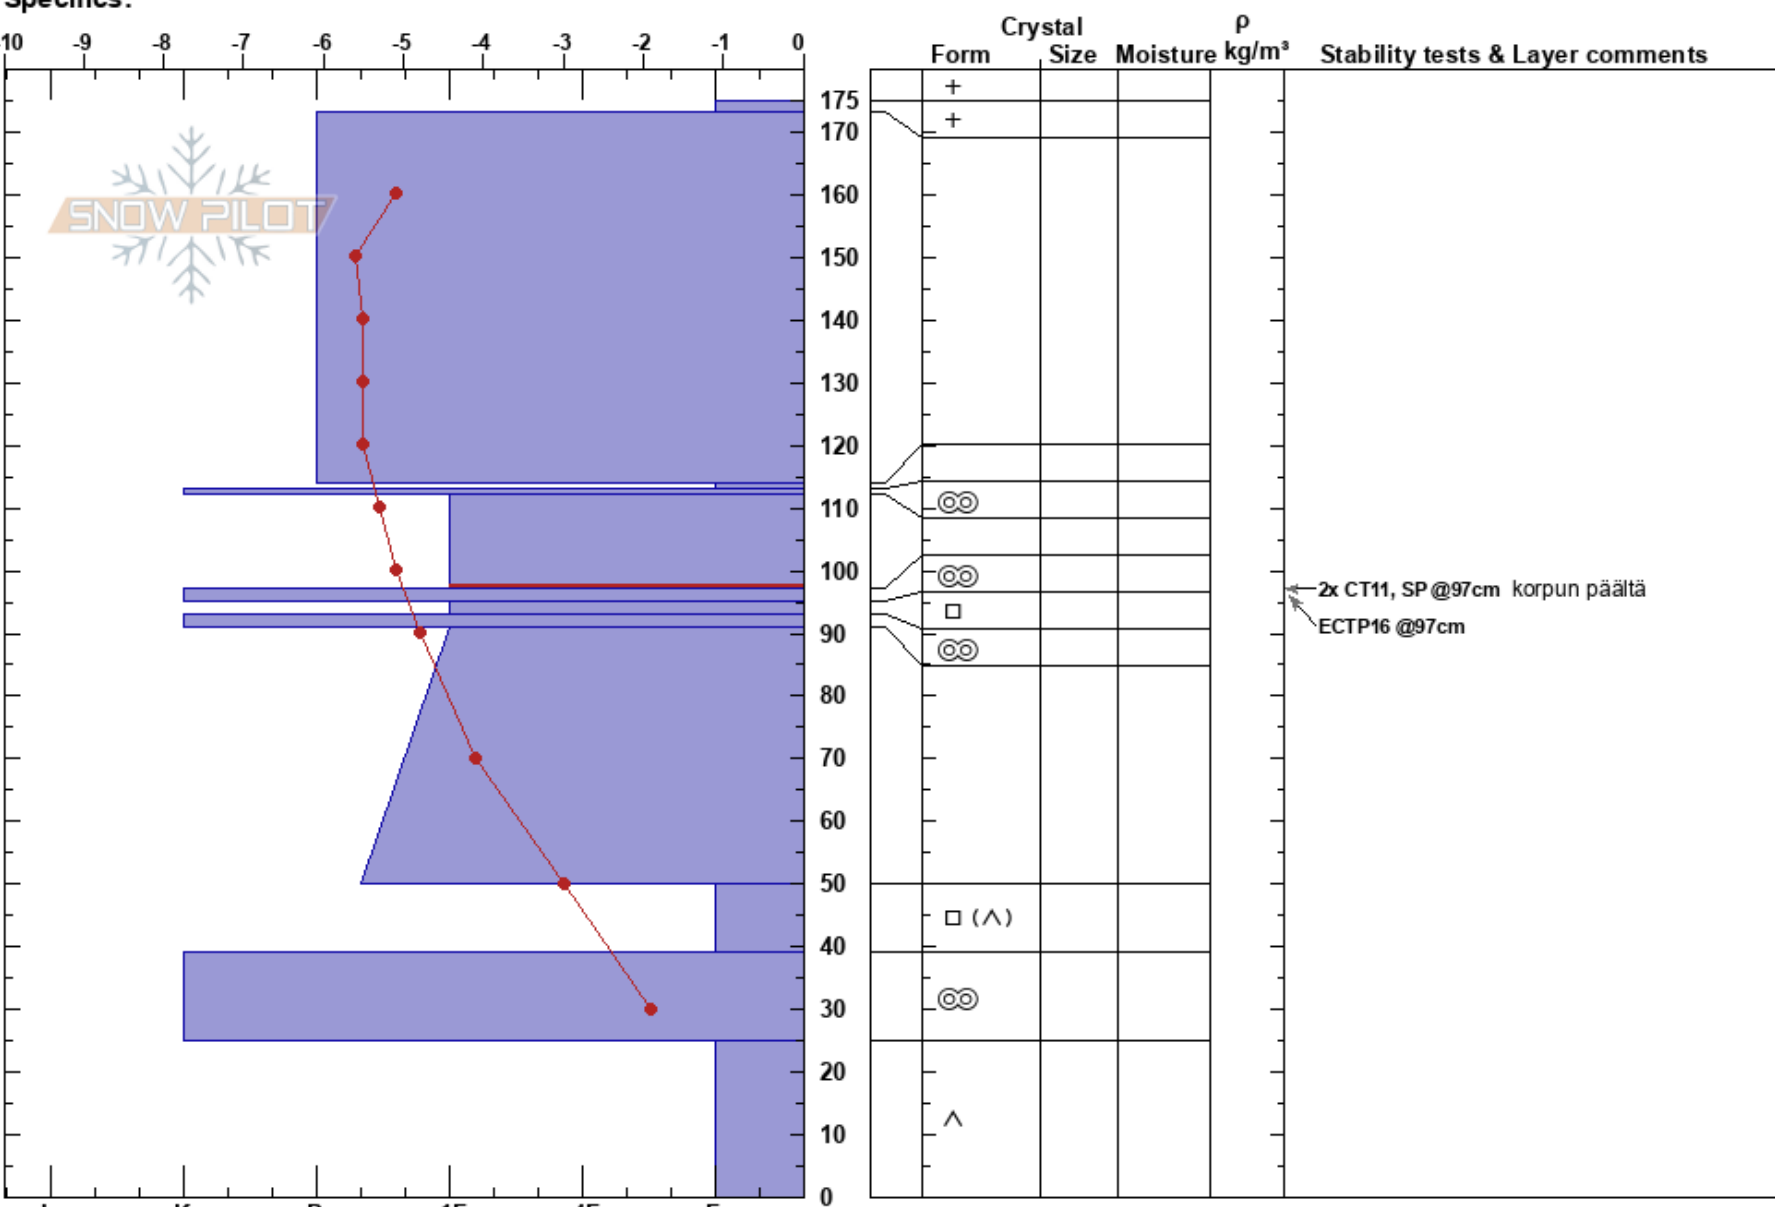

Kellostapuli
 Finland
 Elevation: 370 m
 Aspect: N
 Specifics:

Elina Molkkari
 01/03/2022 - 14:05
 Co-ord: 35W 383093E 7499757N
 Slope Angle: 28°
 Wind Loading: yes

Stability:
 Air Temperature:
 Sky Cover: OVC
 Precipitation: S-1
 Wind: SW Light Breeze

HS: 175
 Layer Notes:
 112-97cm: Problematic layer

← 2x CT11, SP @97cm korpun päältä
 ECTP16 @97cm

Notes: Maa kivirakkaa. Lumisaderintaman alku, tuiskulunta paikoin ehtinyt kertymään noin 10cm.