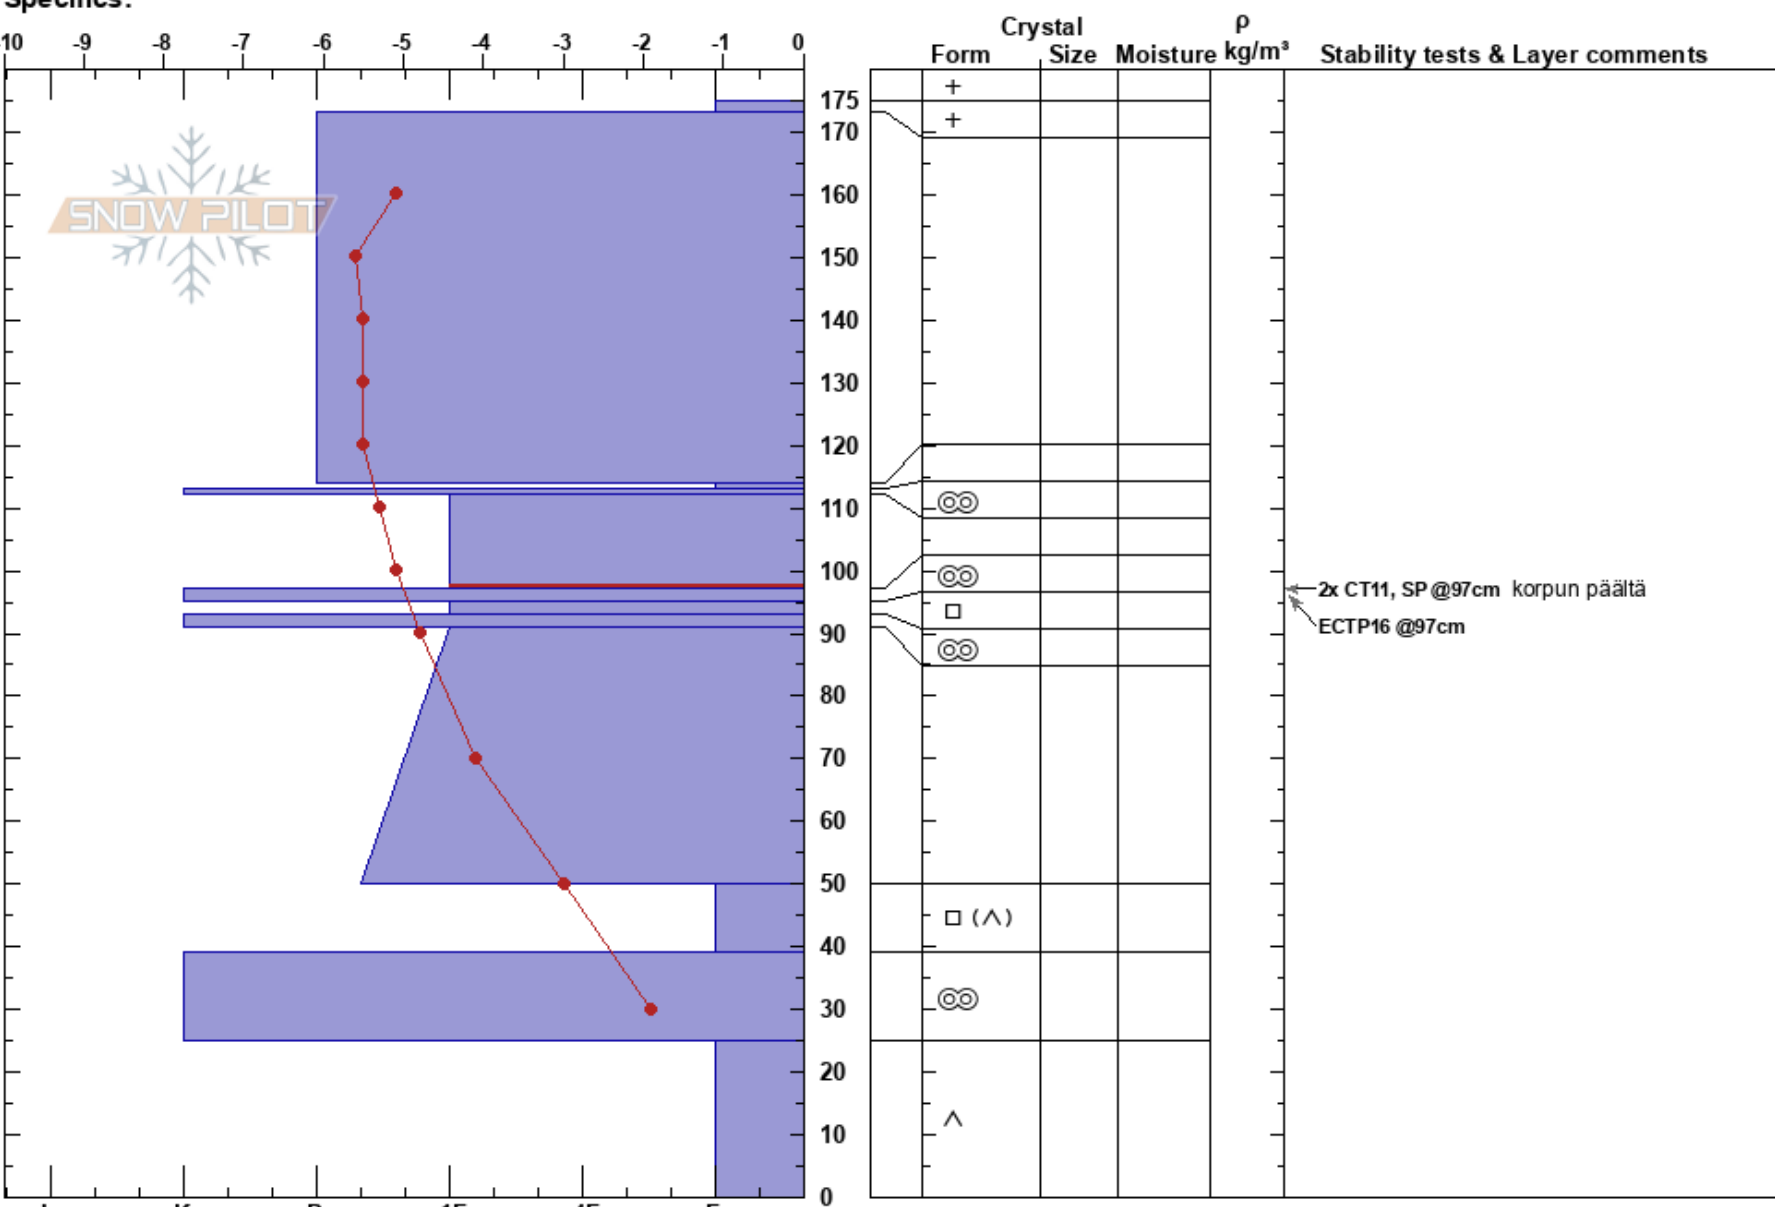

Kellostapuli  
 Finland  
 Elevation: 370 m  
 Aspect: N  
 Specifics:

Elina Molkkari  
 01/03/2022 - 14:05  
 Co-ord: 35W 383093E 7499757N  
 Slope Angle: 28°  
 Wind Loading: yes

Stability:  
 Air Temperature:  
 Sky Cover: OVC  
 Precipitation: S-1  
 Wind: SW Light Breeze

HS: 175  
 Layer Notes:  
 112-97cm: Problematic layer

← 2x CT11, SP @97cm korpun päältä  
 ECTP16 @97cm

Notes: Maa kivrakkaa. Lumisaderintaman alku, tuiskulunta paikoin ehtinyt kertymään noin 10cm.