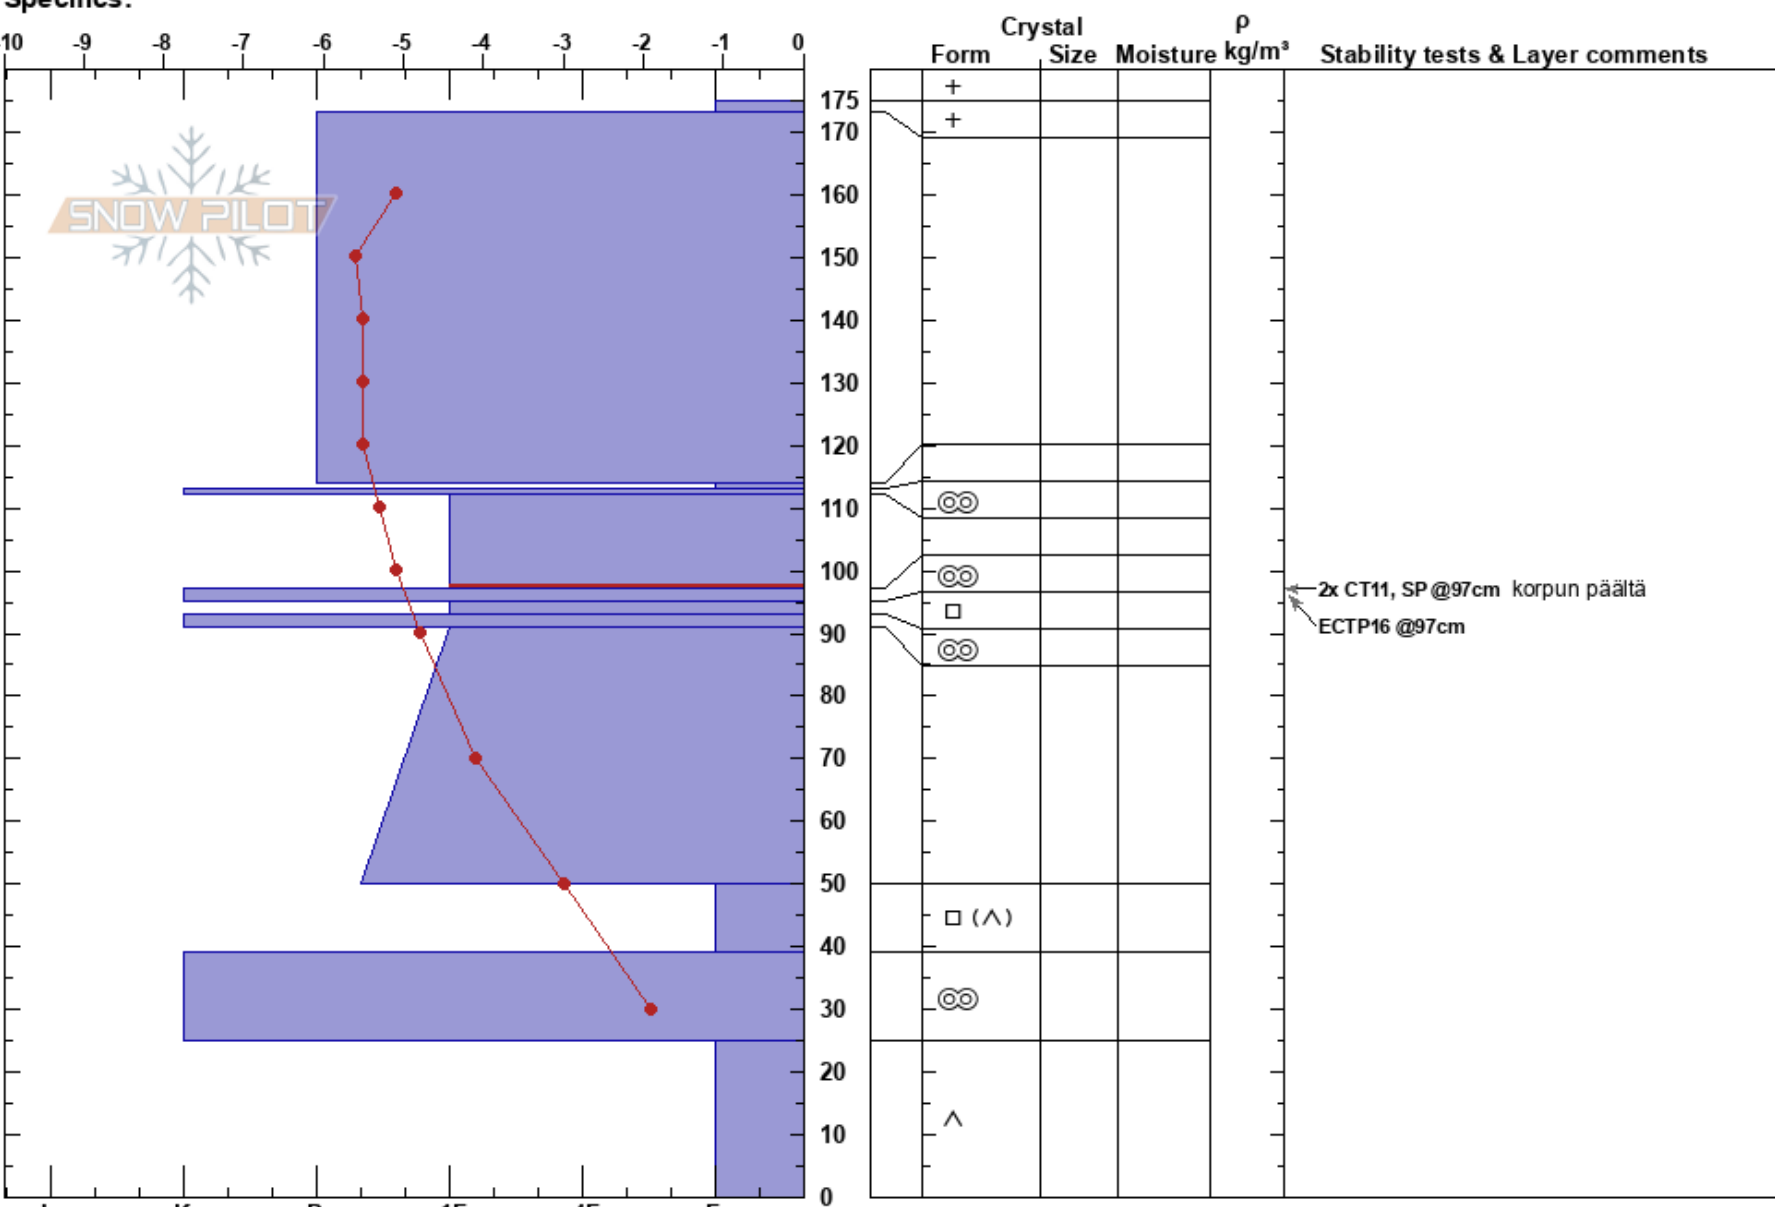

Kellostapuli
 Finland
 Elevation: 370 m
 Aspect: N
 Specifics:

Elina Molkkari
 01/03/2022 - 14:05
 Co-ord: 35W 383093E 7499757N
 Slope Angle: 28°
 Wind Loading: yes

Stability:
 Air Temperature:
 Sky Cover: OVC
 Precipitation: S-1
 Wind: SW Light Breeze

HS: 175
 Layer Notes:
 112-97cm: Problematic layer

Notes: Maa kivrakkaa. Lumisaderintaman alku, tuiskulunta paikoin ehtinyt kertymään noin 10cm.