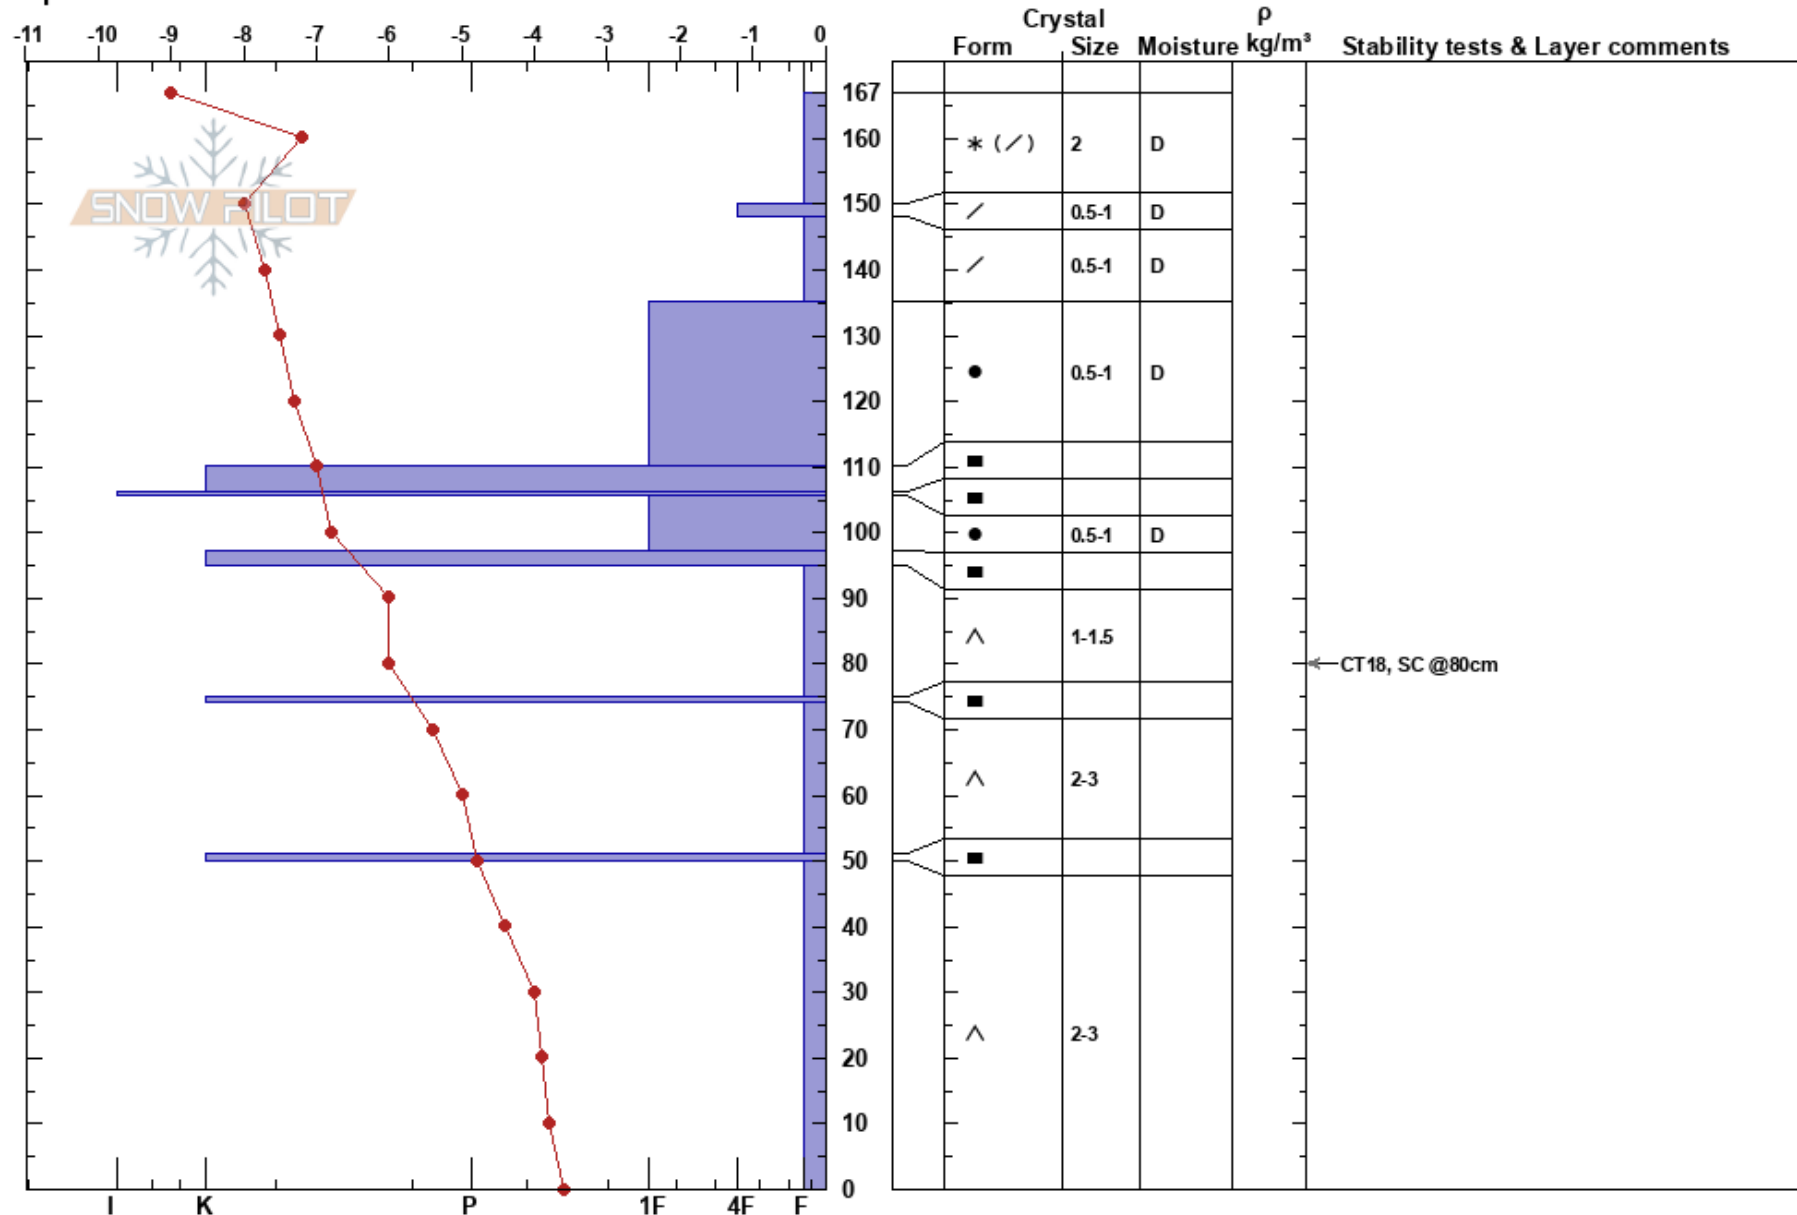

230 south  
 Khibiny mountains  
 Russia  
**Elevation:** 720 m  
**Aspect:** SW  
**Specifics:**

Vadim Vatof  
 22/02/2022 - 14:00  
**Co-ord:** 67.64408N, 33.69155E  
**Slope Angle:** 45°  
**Wind Loading:**

**Stability:**  
**Air Temperature:**  
**Sky Cover:**  
**Precipitation:** NO  
**Wind:**

**HS:** 167  
**PF:** 22  
**Layer Notes:**

Notes: