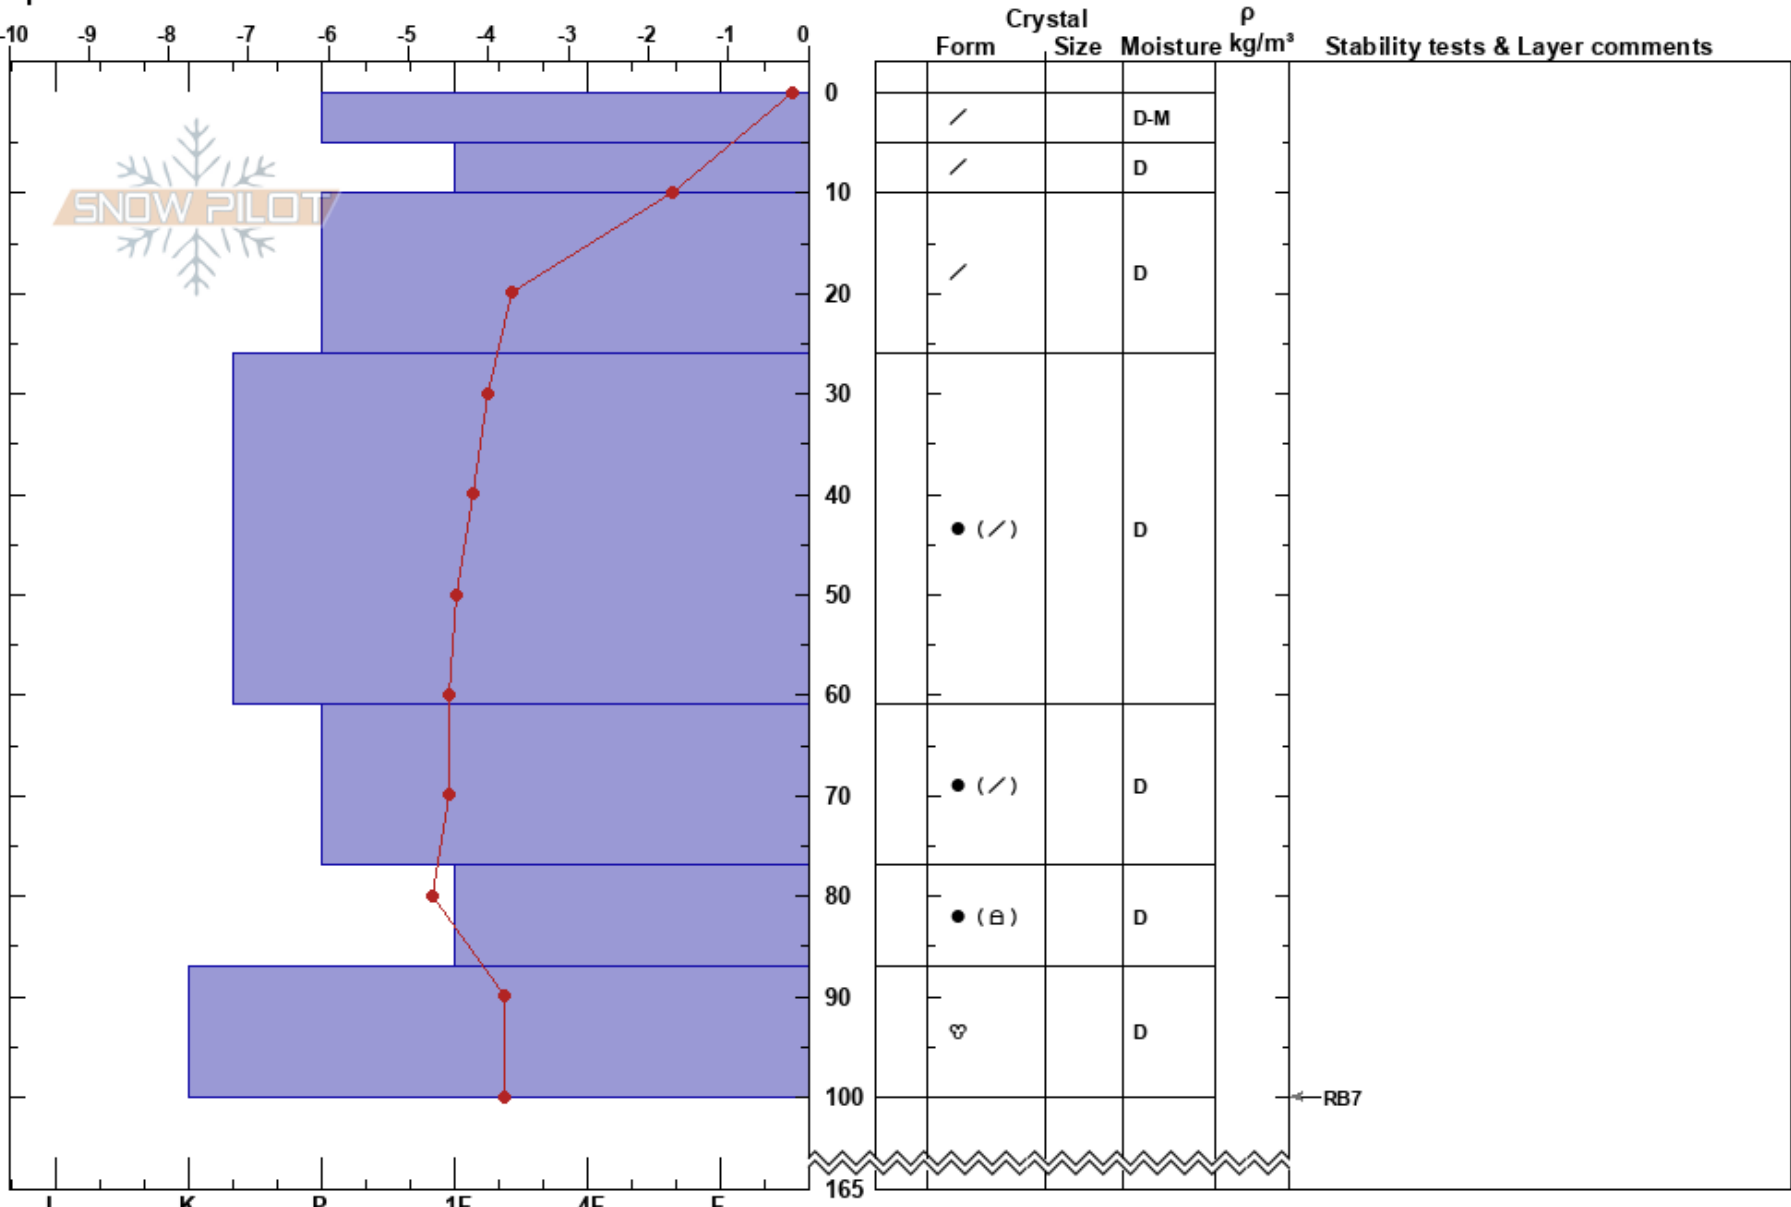

Laisaliden
 Västra Vindelfjällen
 Sweden
 Elevation: 869 m
 Aspect: W
 Specifics:

Robin Grindgards
 02/03/2022 - 13:00
 Co-ord: 65.77972N, 15.18380E
 Slope Angle: 25°
 Wind Loading: yes

Stability: **HS: 165**
 Air Temperature: 0.4°C **PF: 5** 77-87cm: Problematic layer
 Sky Cover: BKN **PS: 1**
 Precipitation: NO
 Wind: NW Strong

Notes: ALP, stor läslutning, renblåsta krön, äldre drevsnö, test för djupare svagheter i snötäcket, marknära snödrev