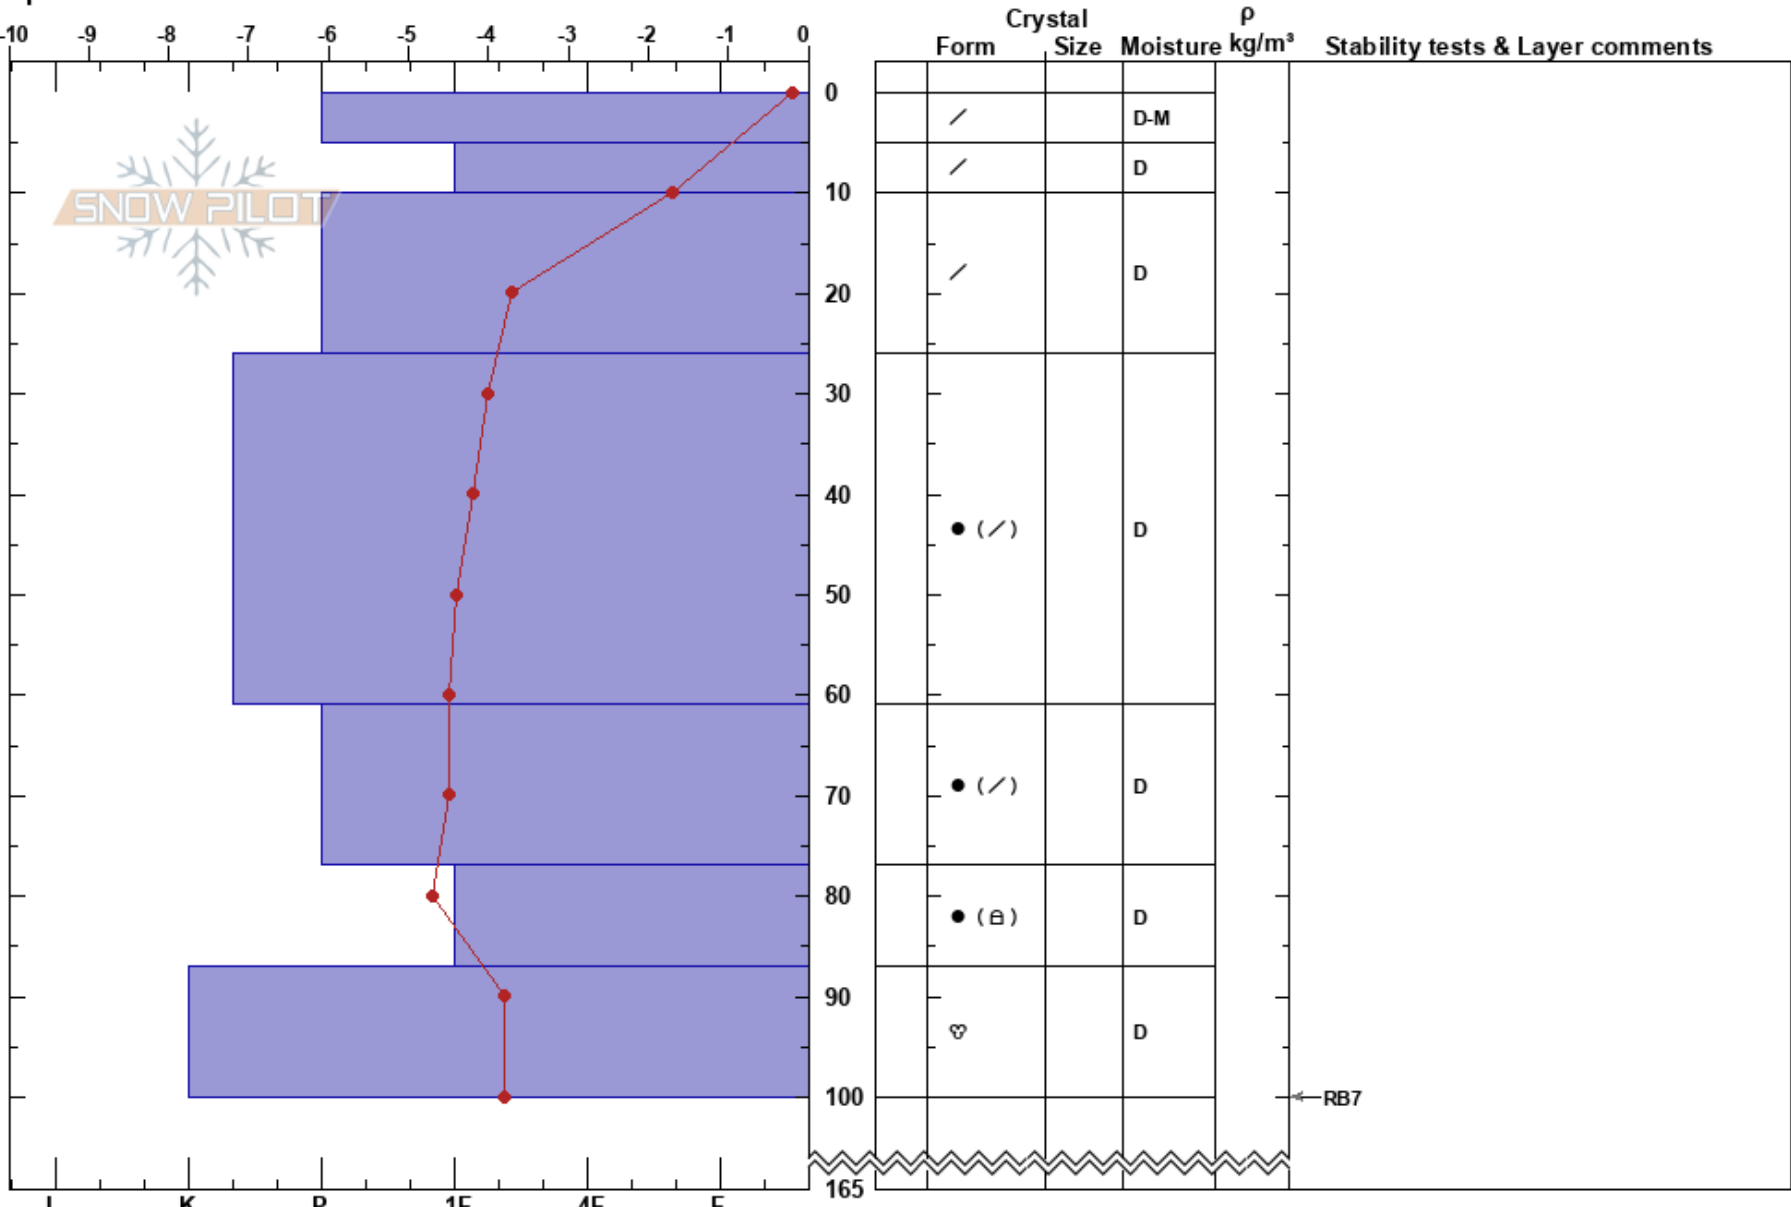

Laisaliden
 Västra Vindelfjällen
 Sweden
 Elevation: 869 m
 Aspect: W
 Specifics:

Robin Grindgards
 02/03/2022 - 13:00
 Co-ord: 65.77972N, 15.18380E
 Slope Angle: 25°
 Wind Loading: yes

Stability: **HS: 165** **Layer Notes:**
 Air Temperature: 0.4°C **PF: 5** 77-87cm: Problematic layer
 Sky Cover: BKN **PS: 1**
 Precipitation: NO
 Wind: NW Strong

Notes: ALP, stor läslutning, renblåsta krön, äldre drevsnö, test för djupare svagheter i snötäcket, marknära snödrev