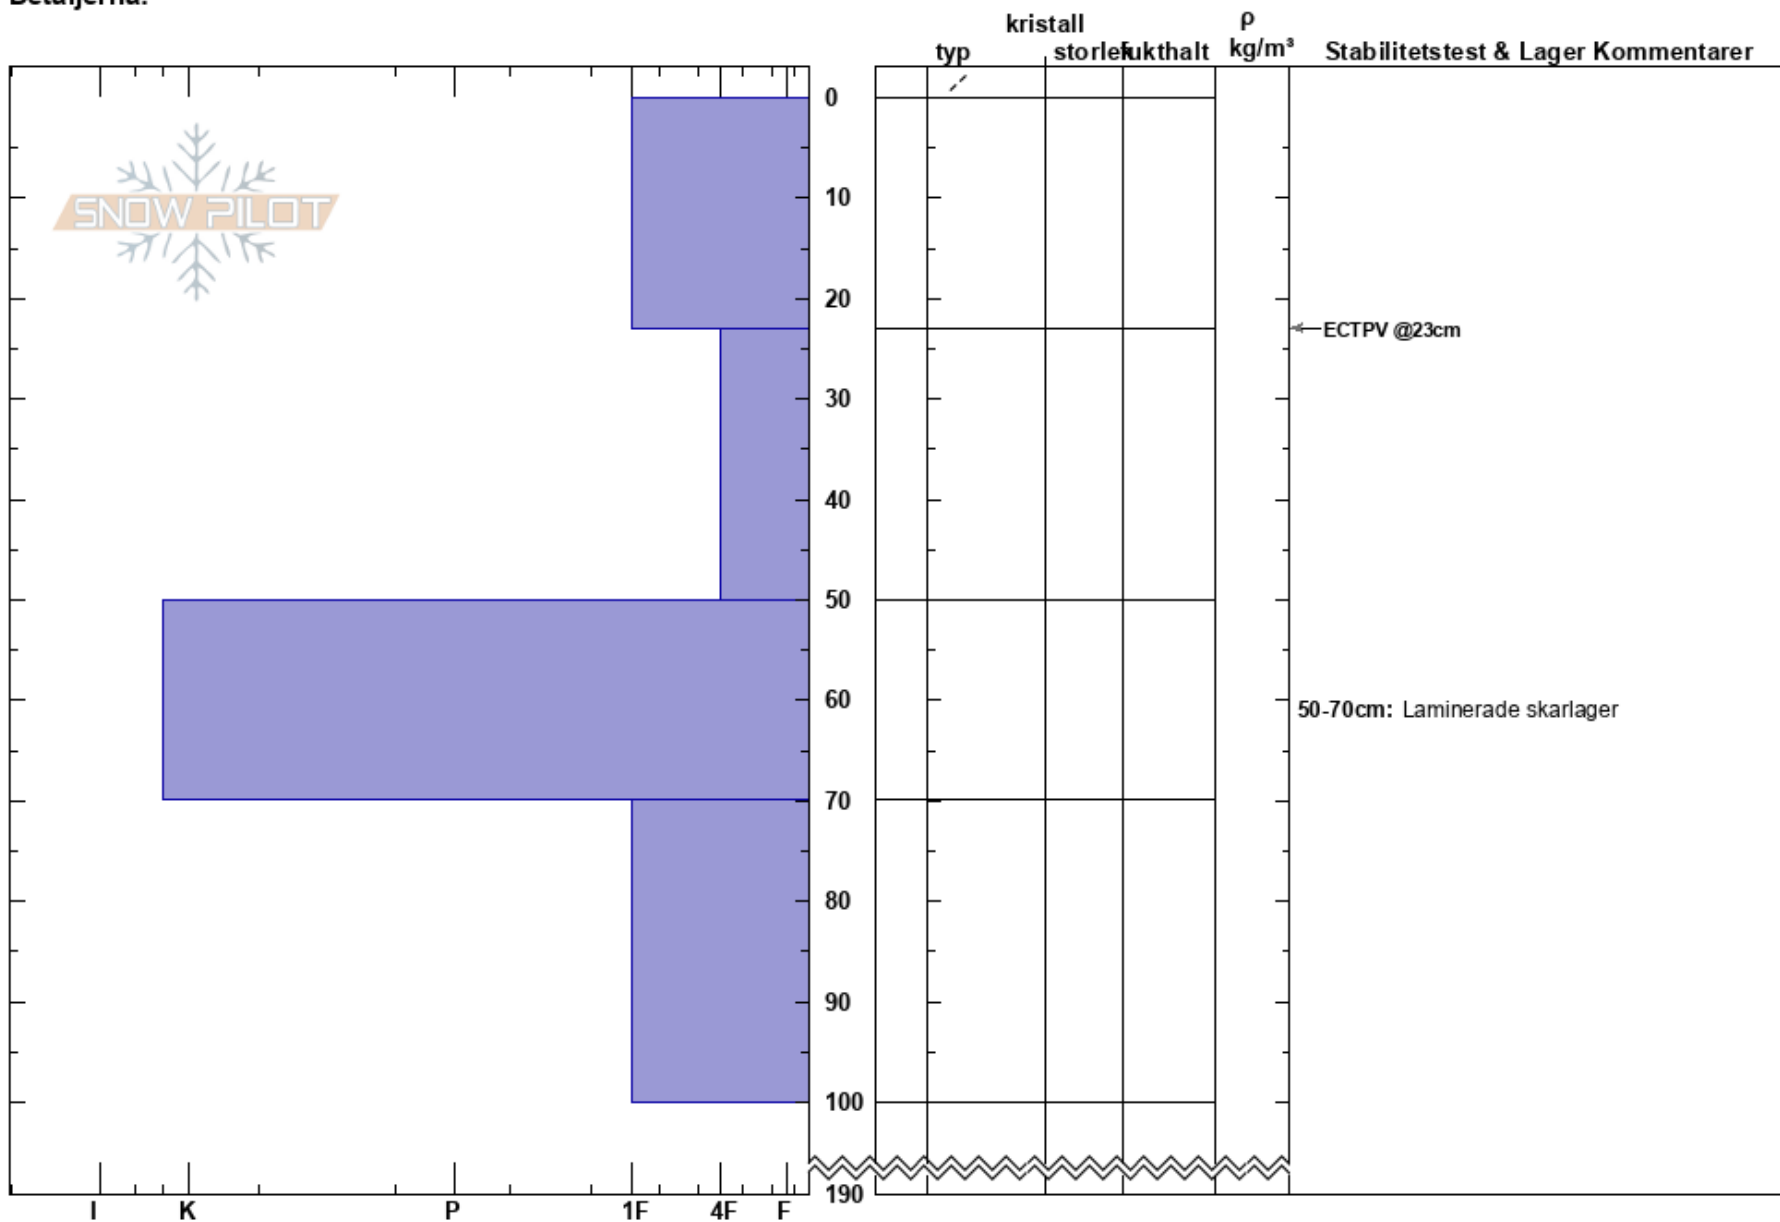

Lilfjället
Borgafjäll
Sweden
Höjd: 781 m
Väderstreck: E
Detaljerna:

Susanne Lindqvist
02/03/2022 - 11:00
Koordinat: 64.84337N, 15.04346E
Lutning: 27°
Snödrev: yes

Instabilitet: HS: 190
Lufttemperatur: -0.4°C PF: 40
Molnighet: BKN
Nederbörd: NO
Vind: NW Strong
Lager Kommentarer: 50-70cm: Laminerade skarlager

Noteringar (beskrivning av terräng): Representativ slutning i östlig aspekt i övre del av trädgräns.