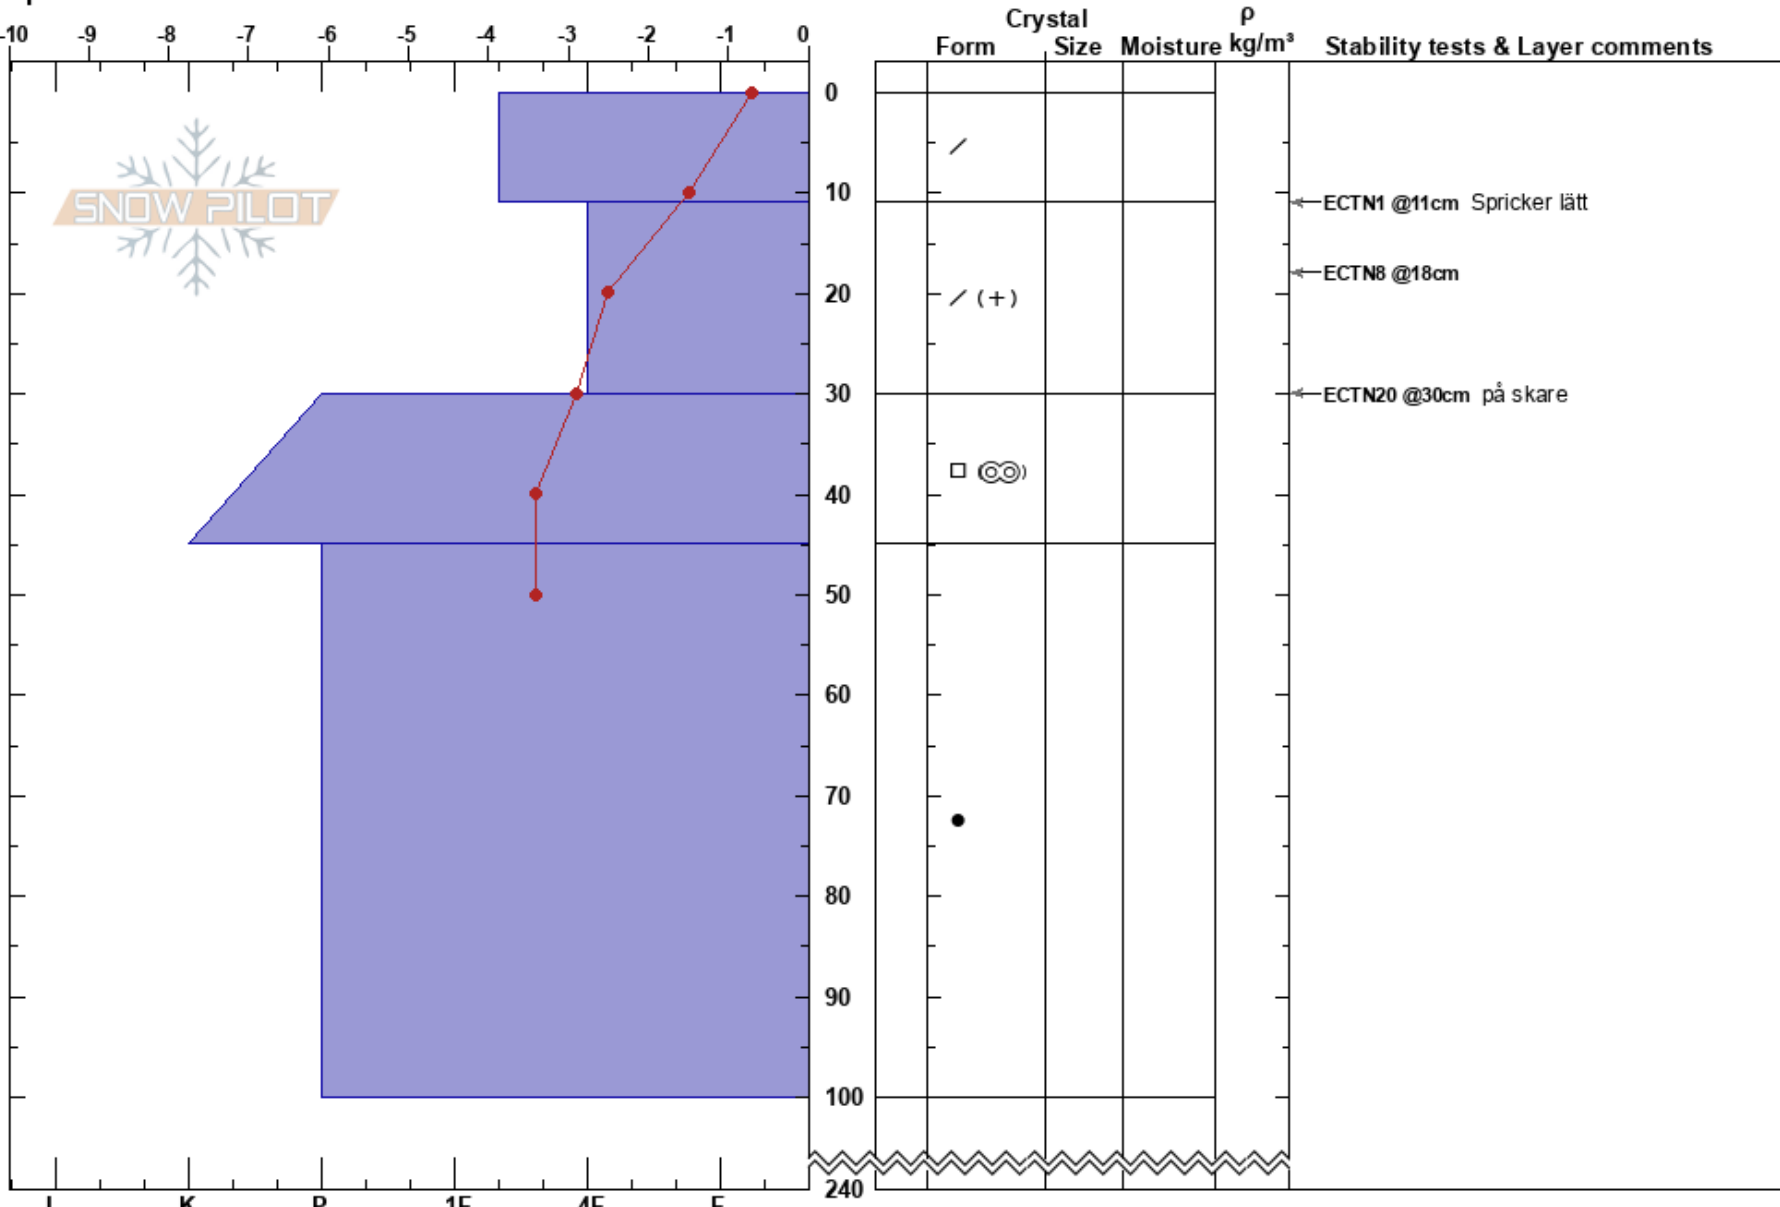

Brakkon
 Västra Vindelfjällen
 Sweden
 Elevation: 715 m
 Aspect: 120°
 Specifics:

Sam Hedman
 02/03/2022 - 10:20
 Co-ord:
 Slope Angle: 22°
 Wind Loading: yes

Stability: **HS:240**
 Air Temperature: -2°C
 Sky Cover: OVC
 Precipitation: S-1
 Wind: W Strong
 Layer Notes:
 11-30cm: Problematic layer

Notes: Kraftigt snöederv och snöbyar från väster. Fuktig snö på ytan. "Klabbsnö" på skare.