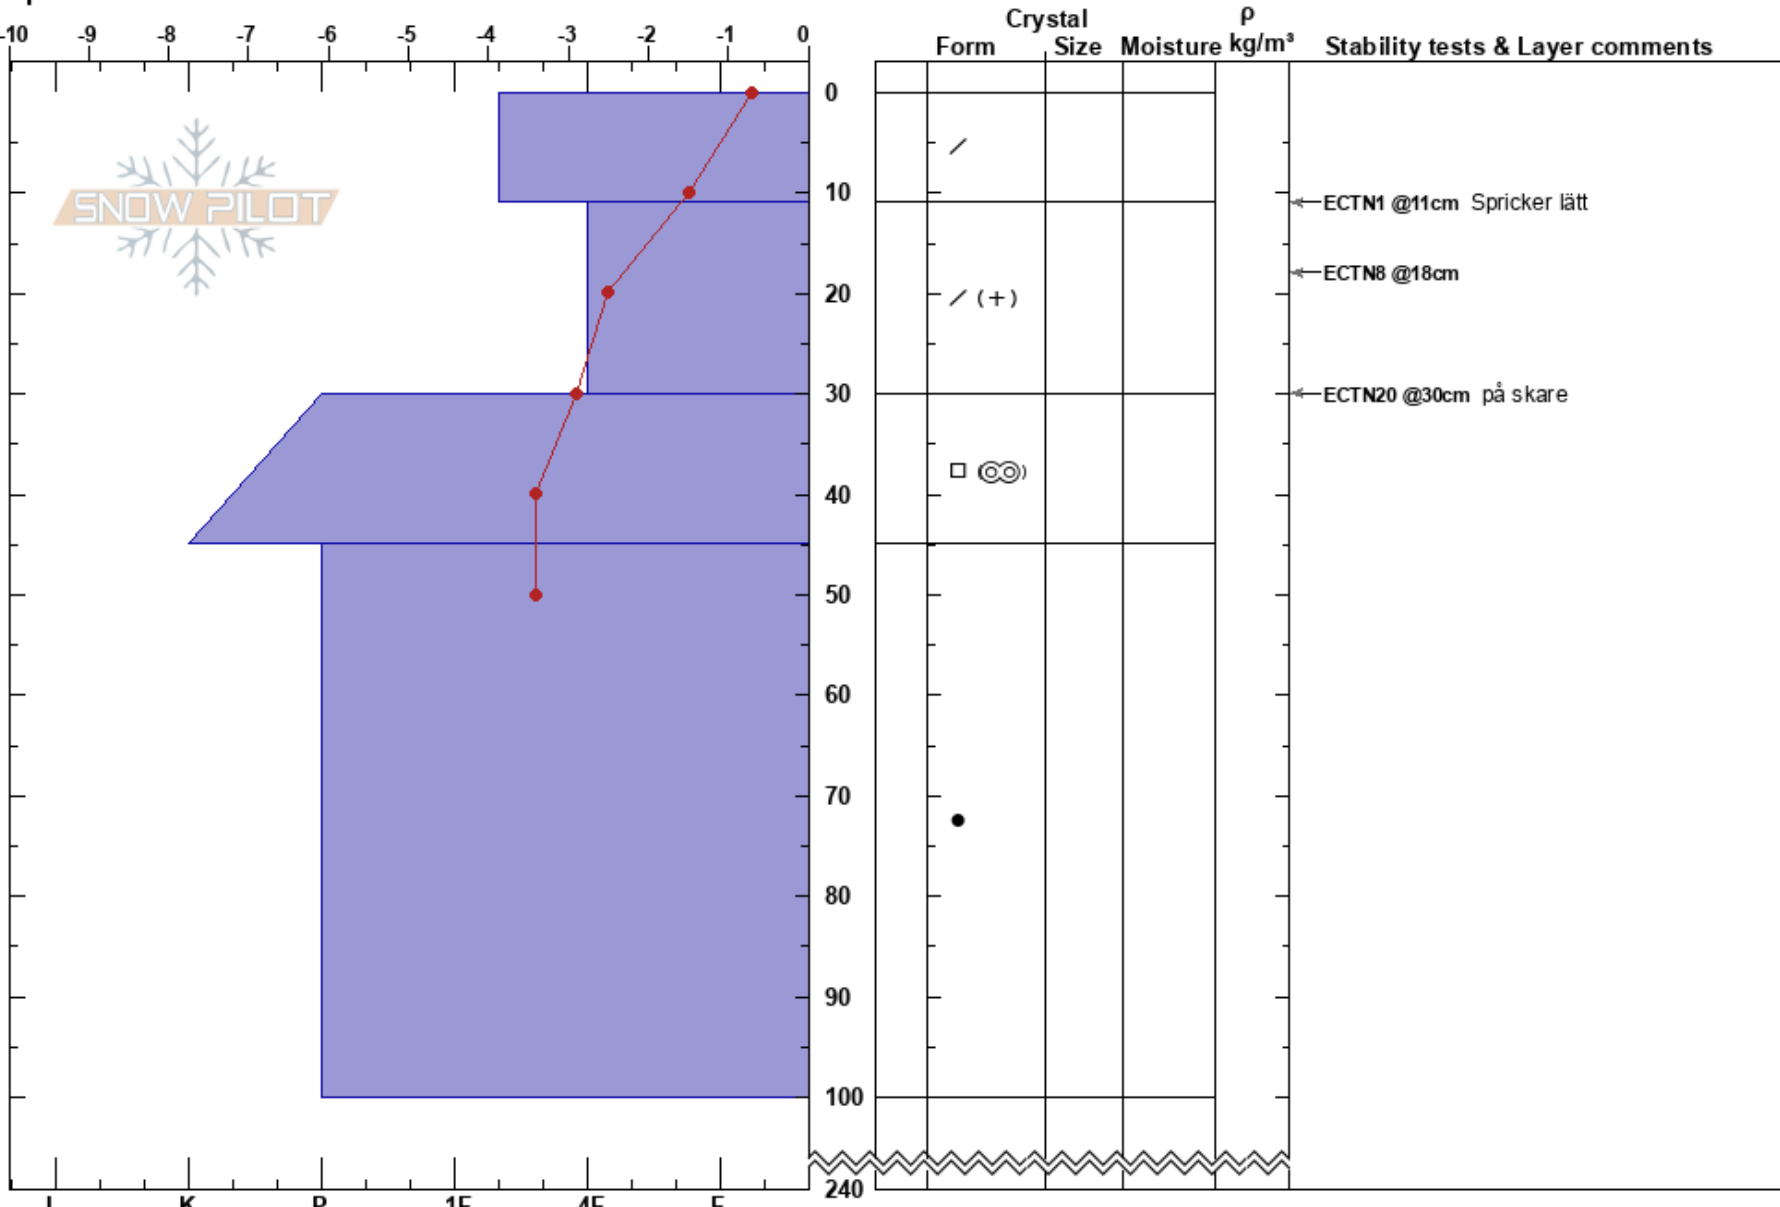

Brakkon  
 Västra Vindelfjällen  
 Sweden  
 Elevation: 715 m  
 Aspect: 120°  
 Specifics:

Sam Hedman  
 02/03/2022 - 10:20  
 Co-ord:  
 Slope Angle: 22°  
 Wind Loading: yes

Stability: **HS:240**  
 Air Temperature: -2°C  
 Sky Cover: OVC  
 Precipitation: S-1  
 Wind: W Strong  
 Layer Notes:  
 11-30cm: Problematic layer

Notes: Kraftigt snöederv och snöbyar från väster. Fuktig snö på ytan. "Klabbsnö" på skare.