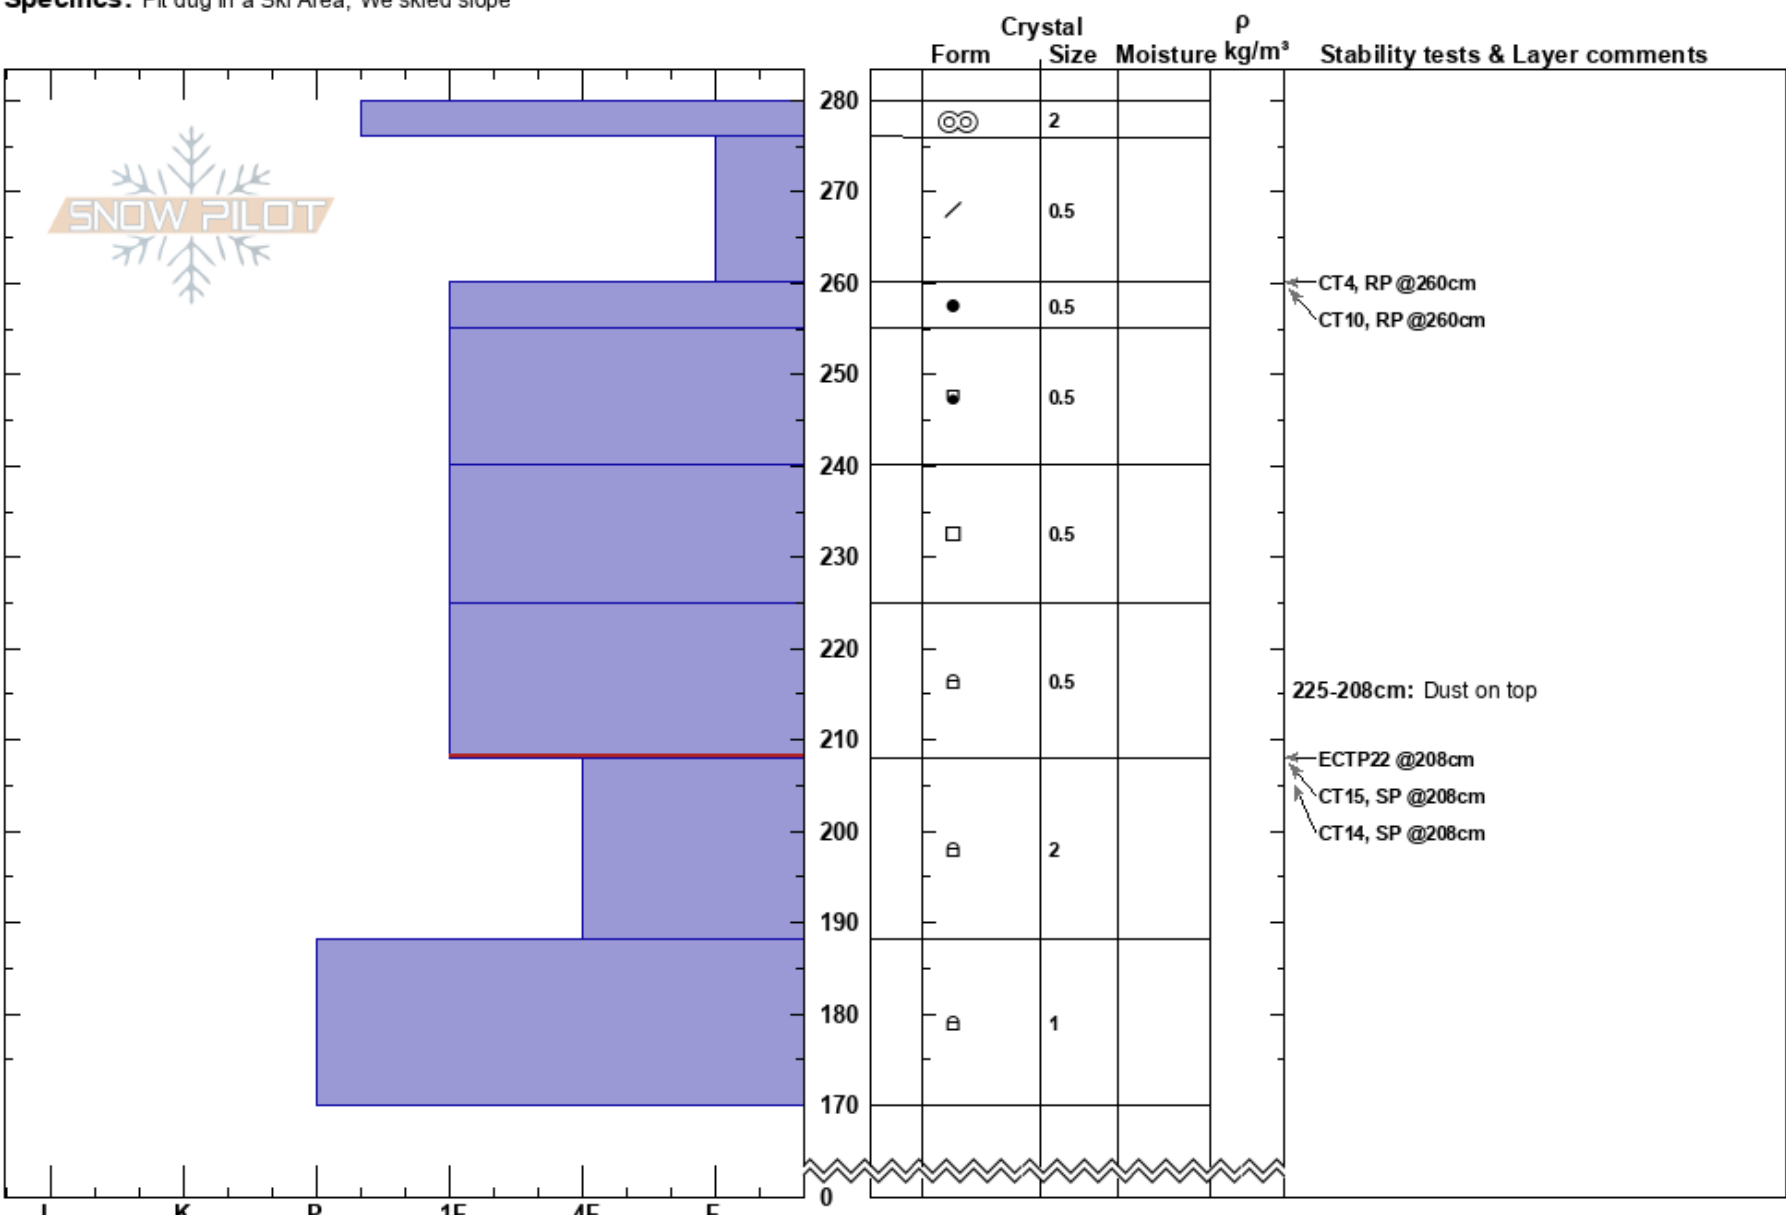

Spooner  
 San Juan Range  
 CO  
**Elevation:** 10842 ft  
**Aspect:** W  
**Specifics:** Pit dug in a Ski Area; We skied slope

Dan Keltz  
 03/01/2022 - 12:15pm  
**Co-ord:** 37.45676N, -106.77049W  
**Slope Angle:**  
**Wind Loading:**

**Stability:**  
**Air Temperature:** 7°C  
**Sky Cover:** CLR  
**Precipitation:** NO  
**Wind:**

**HS:**280  
 225-208cm: Dust on top  
 225-208cm: Problematic layer

Notes: