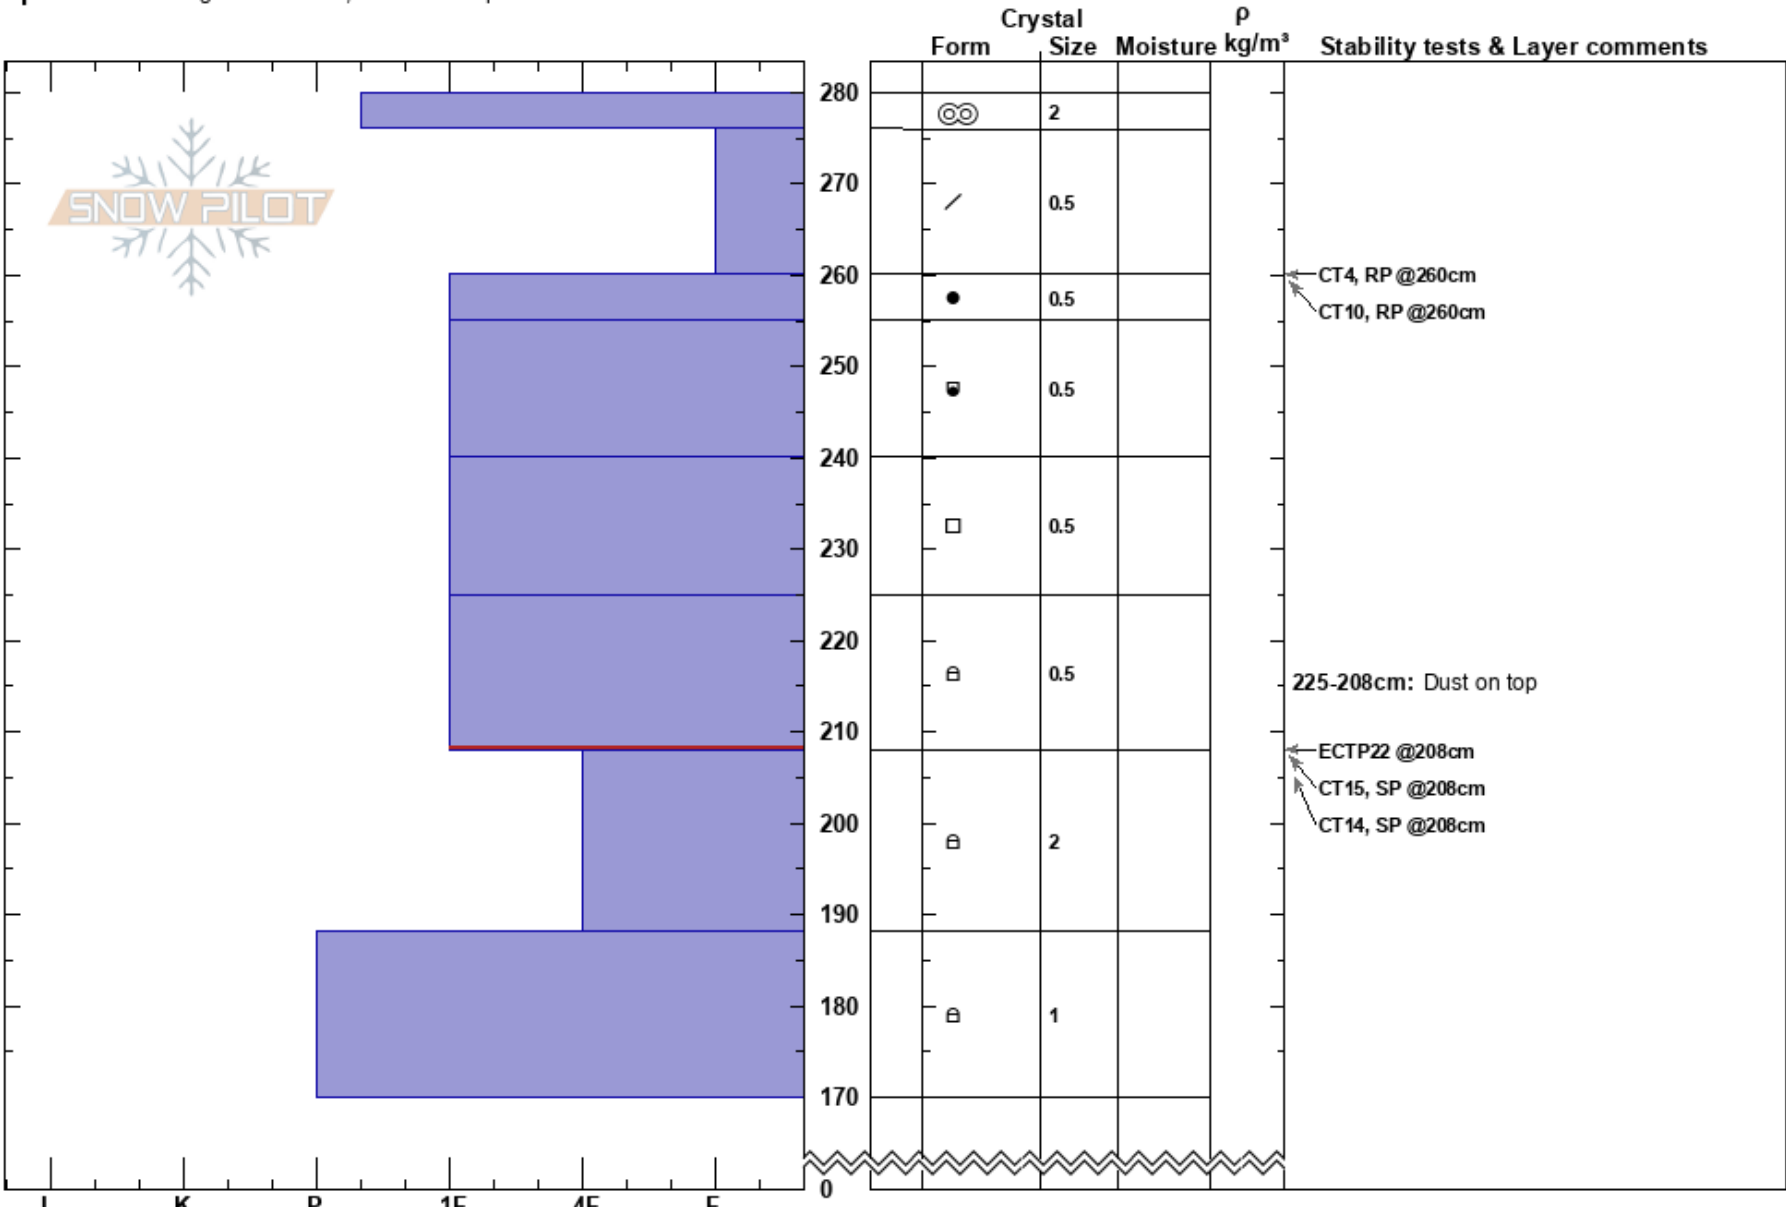

Spooner  
 San Juan Range  
 CO  
**Elevation:** 10842 ft  
**Aspect:** W  
**Specifics:** Pit dug in a Ski Area; We skied slope

Dan Keltz  
 03/01/2022 - 12:15pm  
**Co-ord:** 37.45676N, -106.77049W  
**Slope Angle:**  
**Wind Loading:**

**Stability:**  
**Air Temperature:** 7°C  
**Sky Cover:** CLR  
**Precipitation:** NO  
**Wind:**

**HS:**280  
 225-208cm: Dust on top  
 225-208cm: Problematic layer

**Notes:**