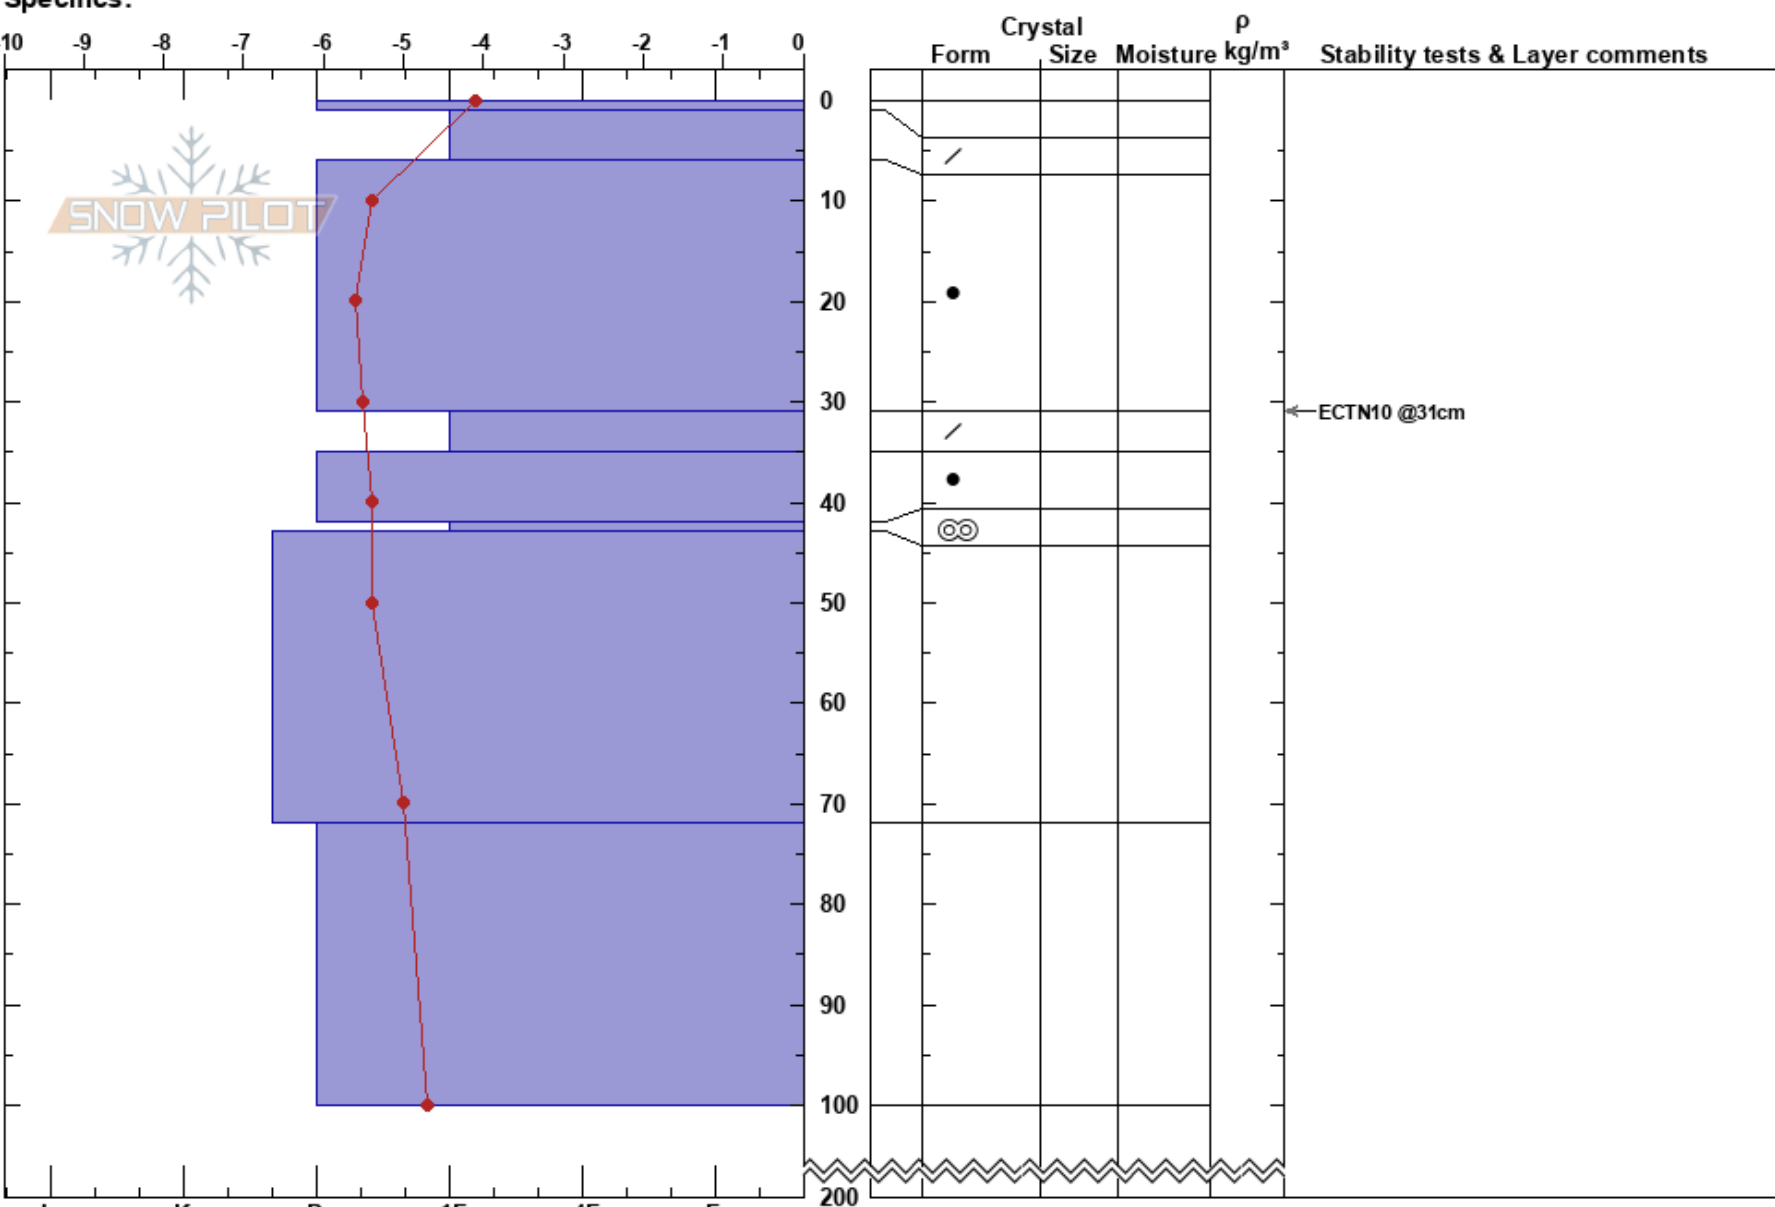

Jungfrurännan
 Västra Vindelfjällen
 Sweden
Elevation: 1078 m
Aspect: 150°
Specifics:

Sam Hedman
 01/03/2022 - 11:00
Co-ord:
Slope Angle: 20°
Wind Loading:

Stability:
Air Temperature: -2°C
Sky Cover: OVC
Precipitation: S-1
Wind: Strong

HS:200

Layer Notes:

Notes: Starkt snödröv i östlig riktning, ingen sikt.