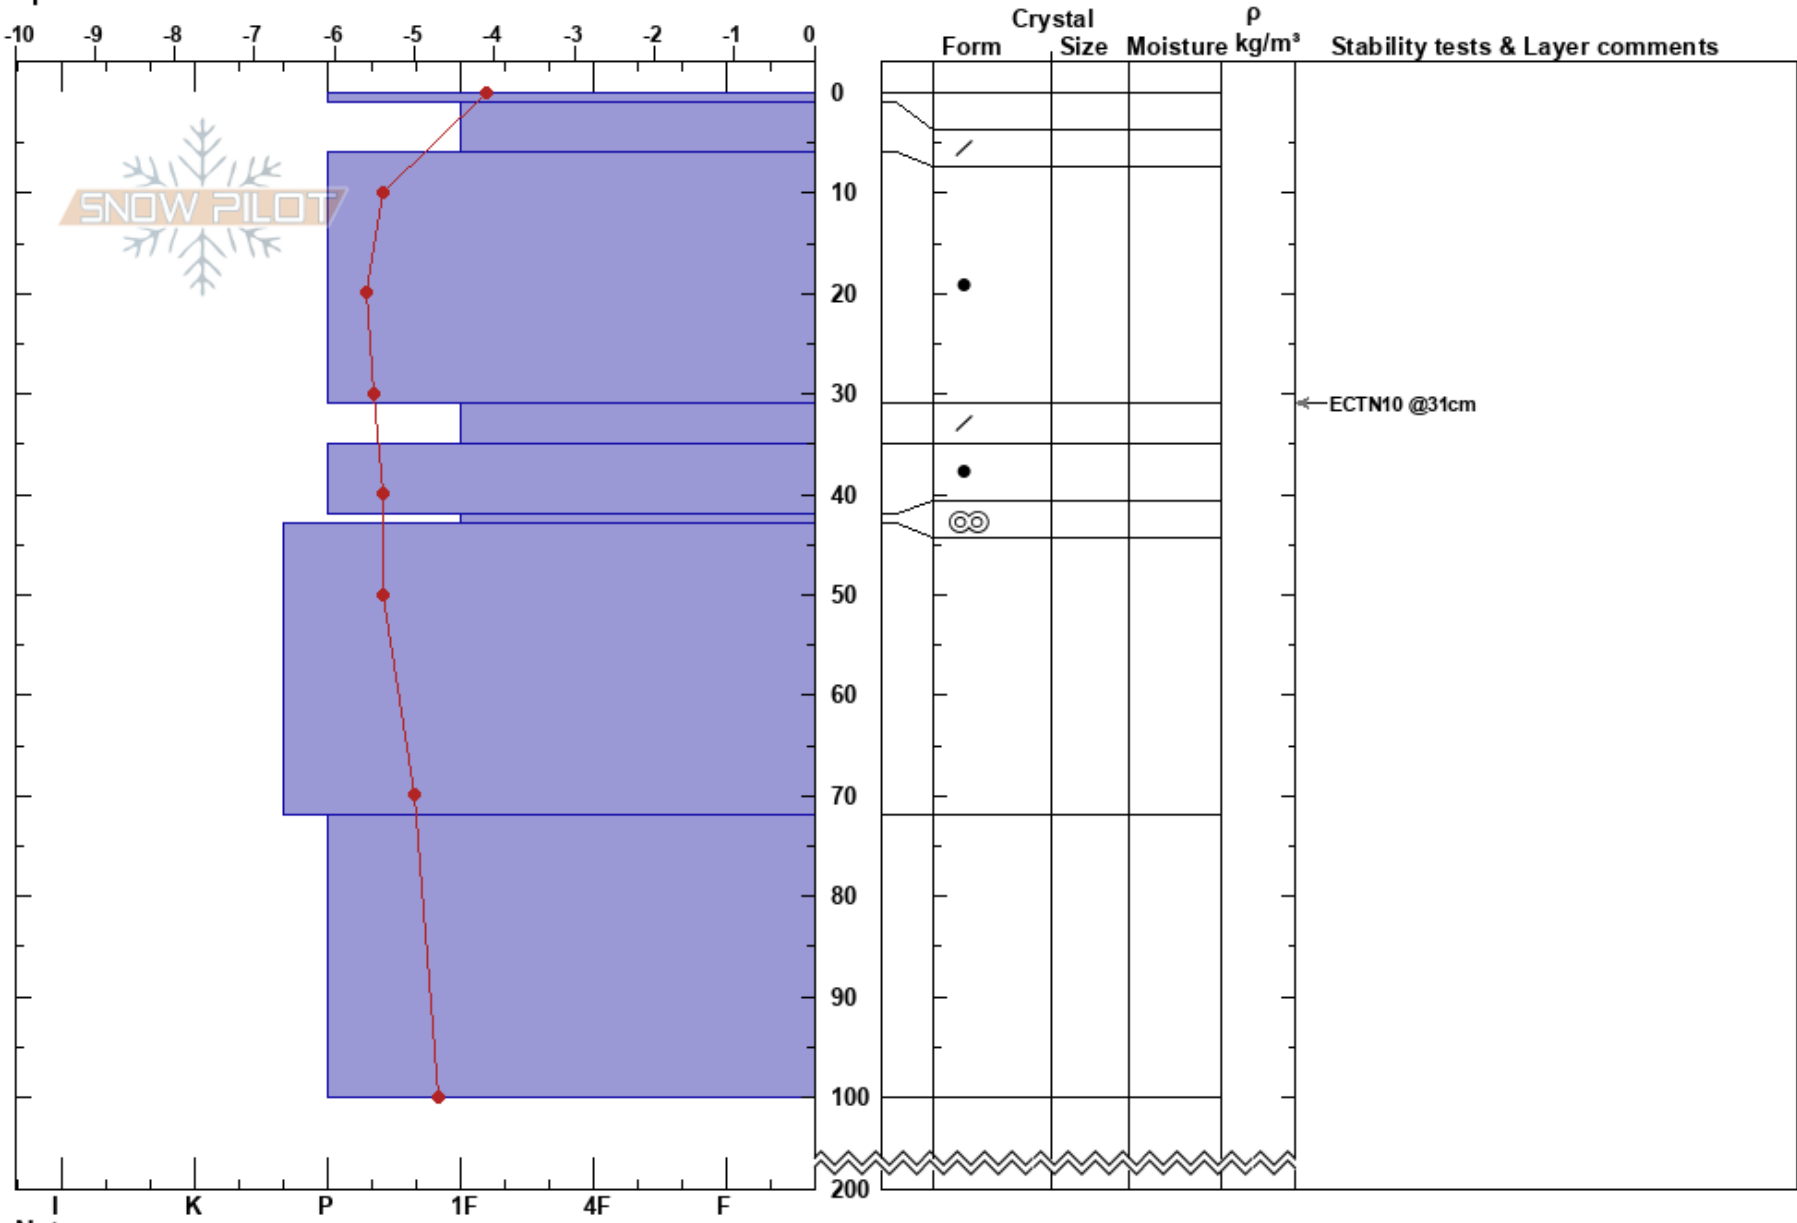

Jungfrurännan  
 Västra Vindelfjällen  
 Sweden  
**Elevation:** 1078 m  
**Aspect:** 150°  
**Specifics:**

Sam Hedman  
 01/03/2022 - 11:00  
**Co-ord:**  
**Slope Angle:** 20°  
**Wind Loading:**

**Stability:**  
**Air Temperature:** -2°C  
**Sky Cover:** OVC  
**Precipitation:** S-1  
**Wind:** Strong

**Notes:** Starkt snödröj i östlig riktning, ingen sikt.