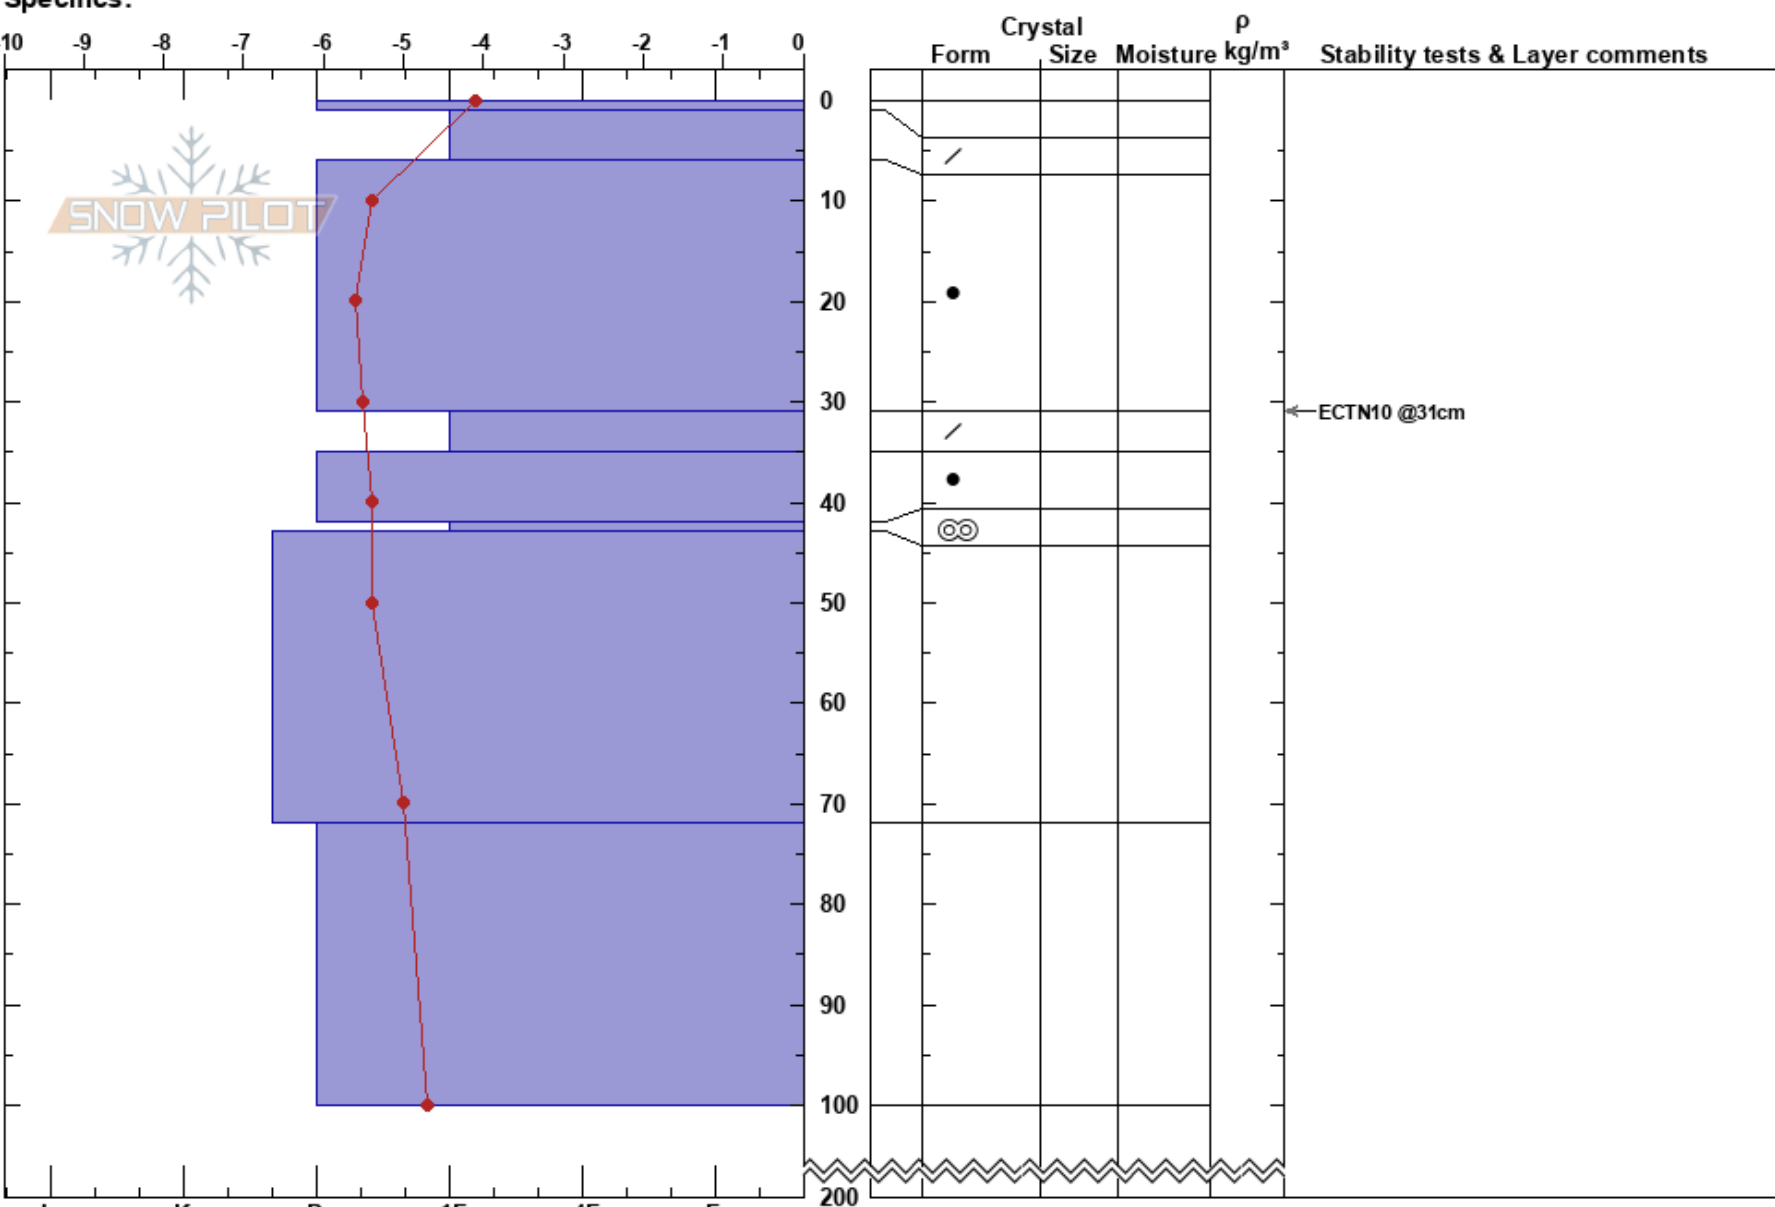

Jungfrurännan
 Västra Vindelfjällen
 Sweden
Elevation: 1078 m
Aspect: 150°
Specifics:

Sam Hedman
 01/03/2022 - 11:00
Co-ord:
Slope Angle: 20°
Wind Loading:

Stability:
Air Temperature: -2°C
Sky Cover: OVC
Precipitation: S-1
Wind: Strong

HS: 200

Layer Notes:

Notes: Starkt snödrev i östlig riktning, ingen sikt.