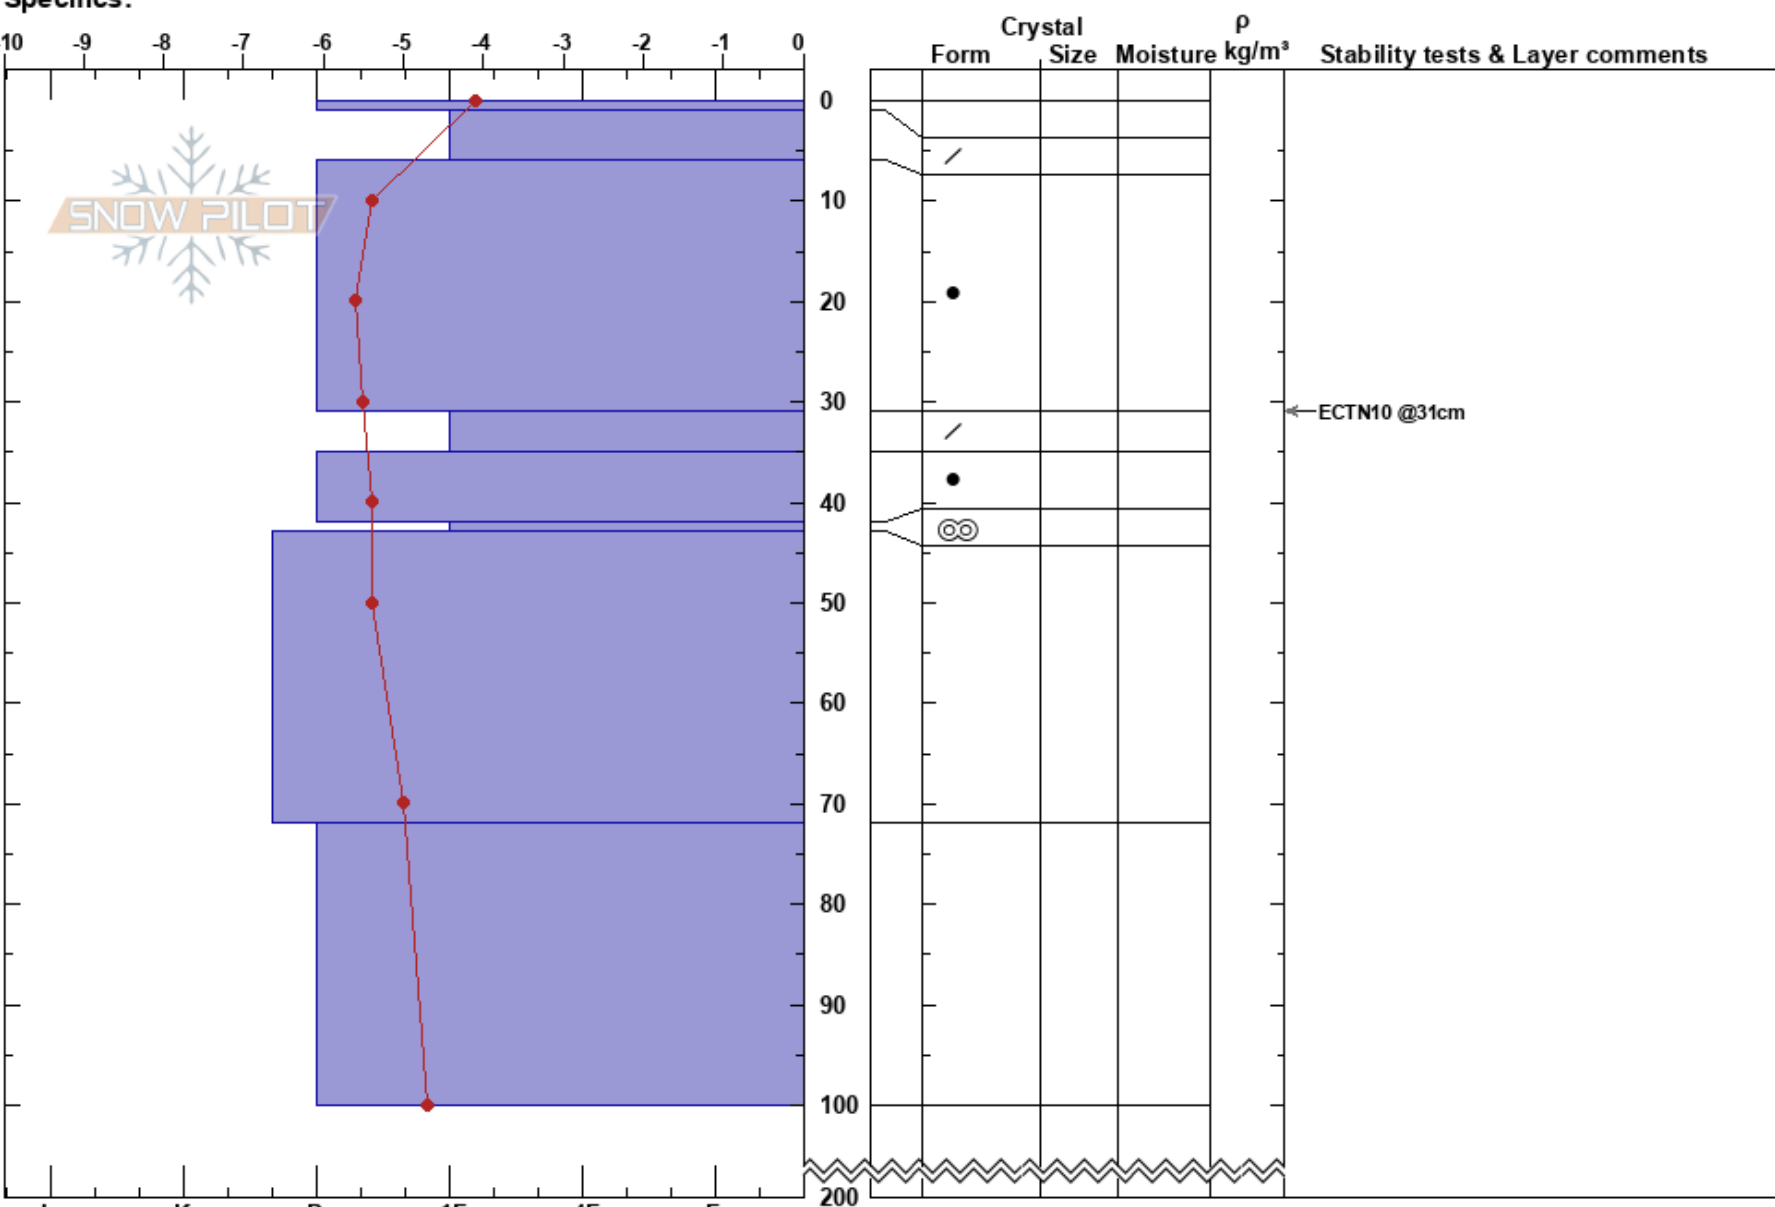

Jungfrurännan  
 Västra Vindelfjällen  
 Sweden  
**Elevation:** 1078 m  
**Aspect:** 150°  
**Specifics:**

Sam Hedman  
 01/03/2022 - 11:00  
**Co-ord:**  
**Slope Angle:** 20°  
**Wind Loading:**

**Stability:**  
**Air Temperature:** -2°C  
**Sky Cover:** OVC  
**Precipitation:** S-1  
**Wind:** Strong

**HS:** 200

**Layer Notes:**

**Notes:** Starkt snödrev i östlig riktning, ingen sikt.