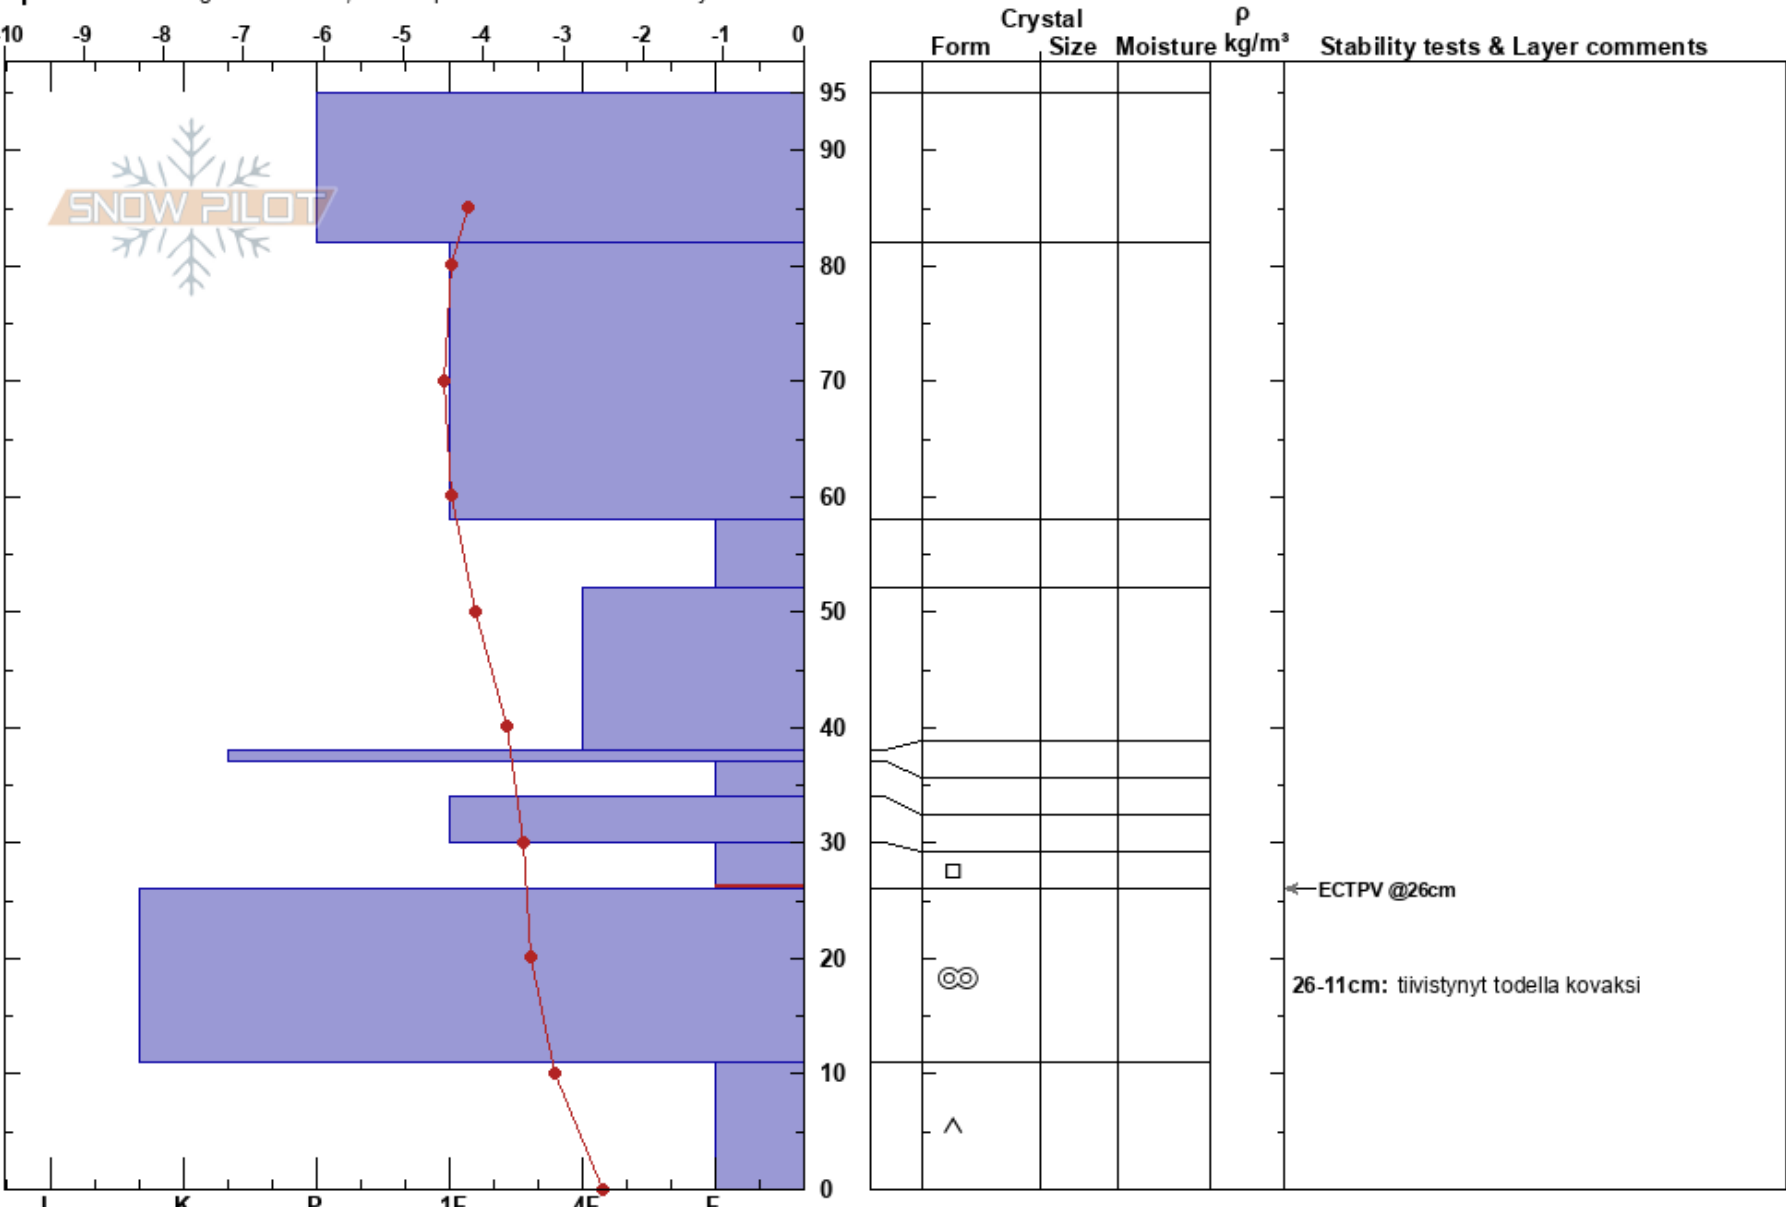

Kellostapuli
 Finland
 Elevation: 382 m
 Aspect: N
 Specifics: Pit dug in a Ski Area; Pit is representative of backcountry

Tuomo Poukkanen
 28/02/2022 - 17:30
 Co-ord: 67.59010N, 24.25090E
 Slope Angle: 18°
 Wind Loading: no

Stability: Fair
 Air Temperature: 0.4°C
 Sky Cover: SCT
 Precipitation: NO
 Wind: S Light Breeze

HS:95
 PF: 1
 Layer Notes:
 30-26cm: Problematic layer
 26-11cm: tiivistynyt todella kovaksi

Notes: Maa kanervikko. Bp vaihteli paikalle ylhäältä päin kävellessä 30 - 0.5 cm:n välillä.