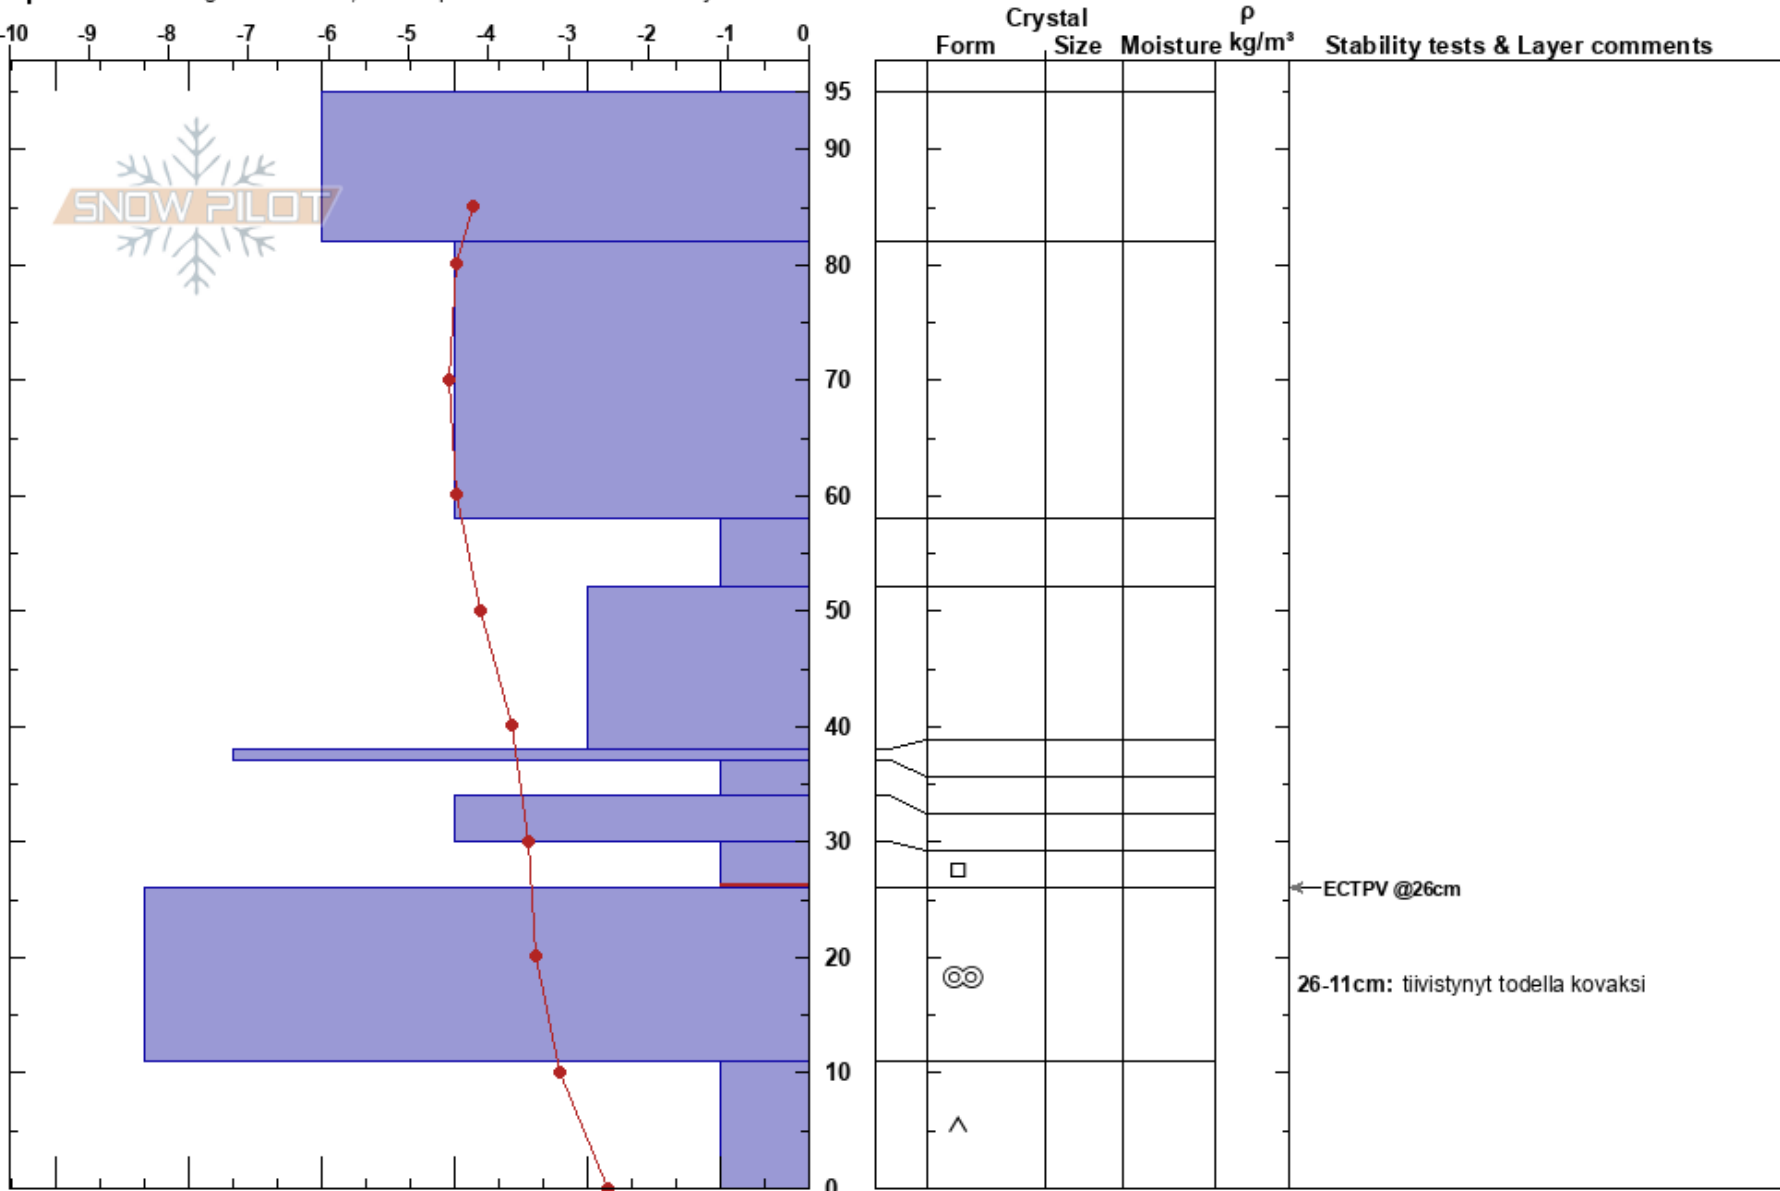

Air Temperature: 0.4°C

PF: 1

30-26cm: Problematic layer

Elevation: 382 m

Slope Angle: 18°

Sky Cover: SCT

26-11cm: tiivistynyt todella kovaksi

Aspect: N

Wind Loading: no

Precipitation: NO

Wind: S Light Breeze

Specifics: Pit dug in a Ski Area; Pit is representative of backcountry

Notes: Maa kanervikko. Bp vaihteli paikalle ylhäältä päin kävellessä 30 - 0.5 cm:n välillä.