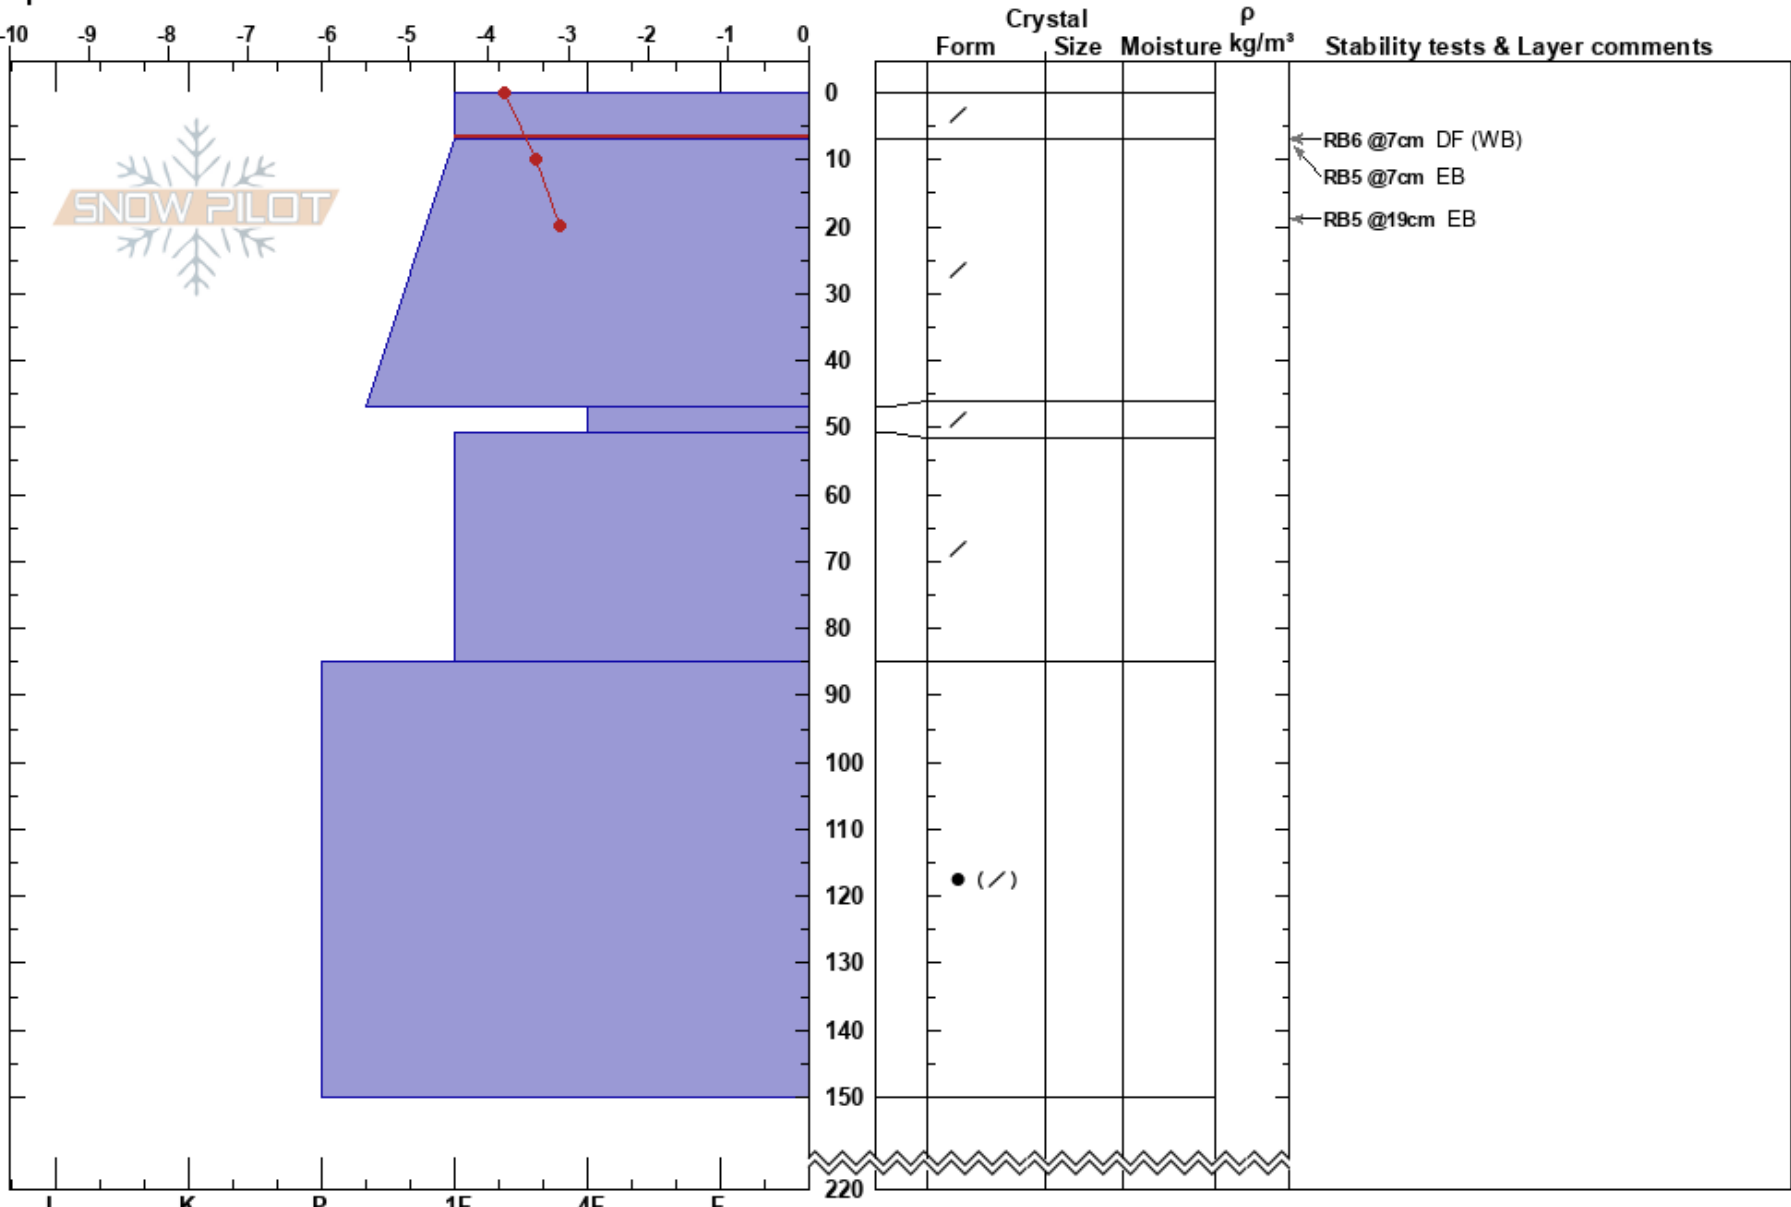

Gemken O
 Västra Vindelfjällen
 Sweden
Elevation: 925 m
Aspect: 90°
Specifics:

Anton Grindgärds
 28/02/2022 - 11:30
Co-ord:
Slope Angle: 24°
Wind Loading: previous

Stability: **HS:**220 **Layer Notes:**
Air Temperature: -2.9°C **PF:** 10 0-7cm: Problematic layer
Sky Cover: FEW
Precipitation: NO
Wind: SW Moderate

Notes: L-M vind men drevar endast från färska skidspår där ytan söndrats.