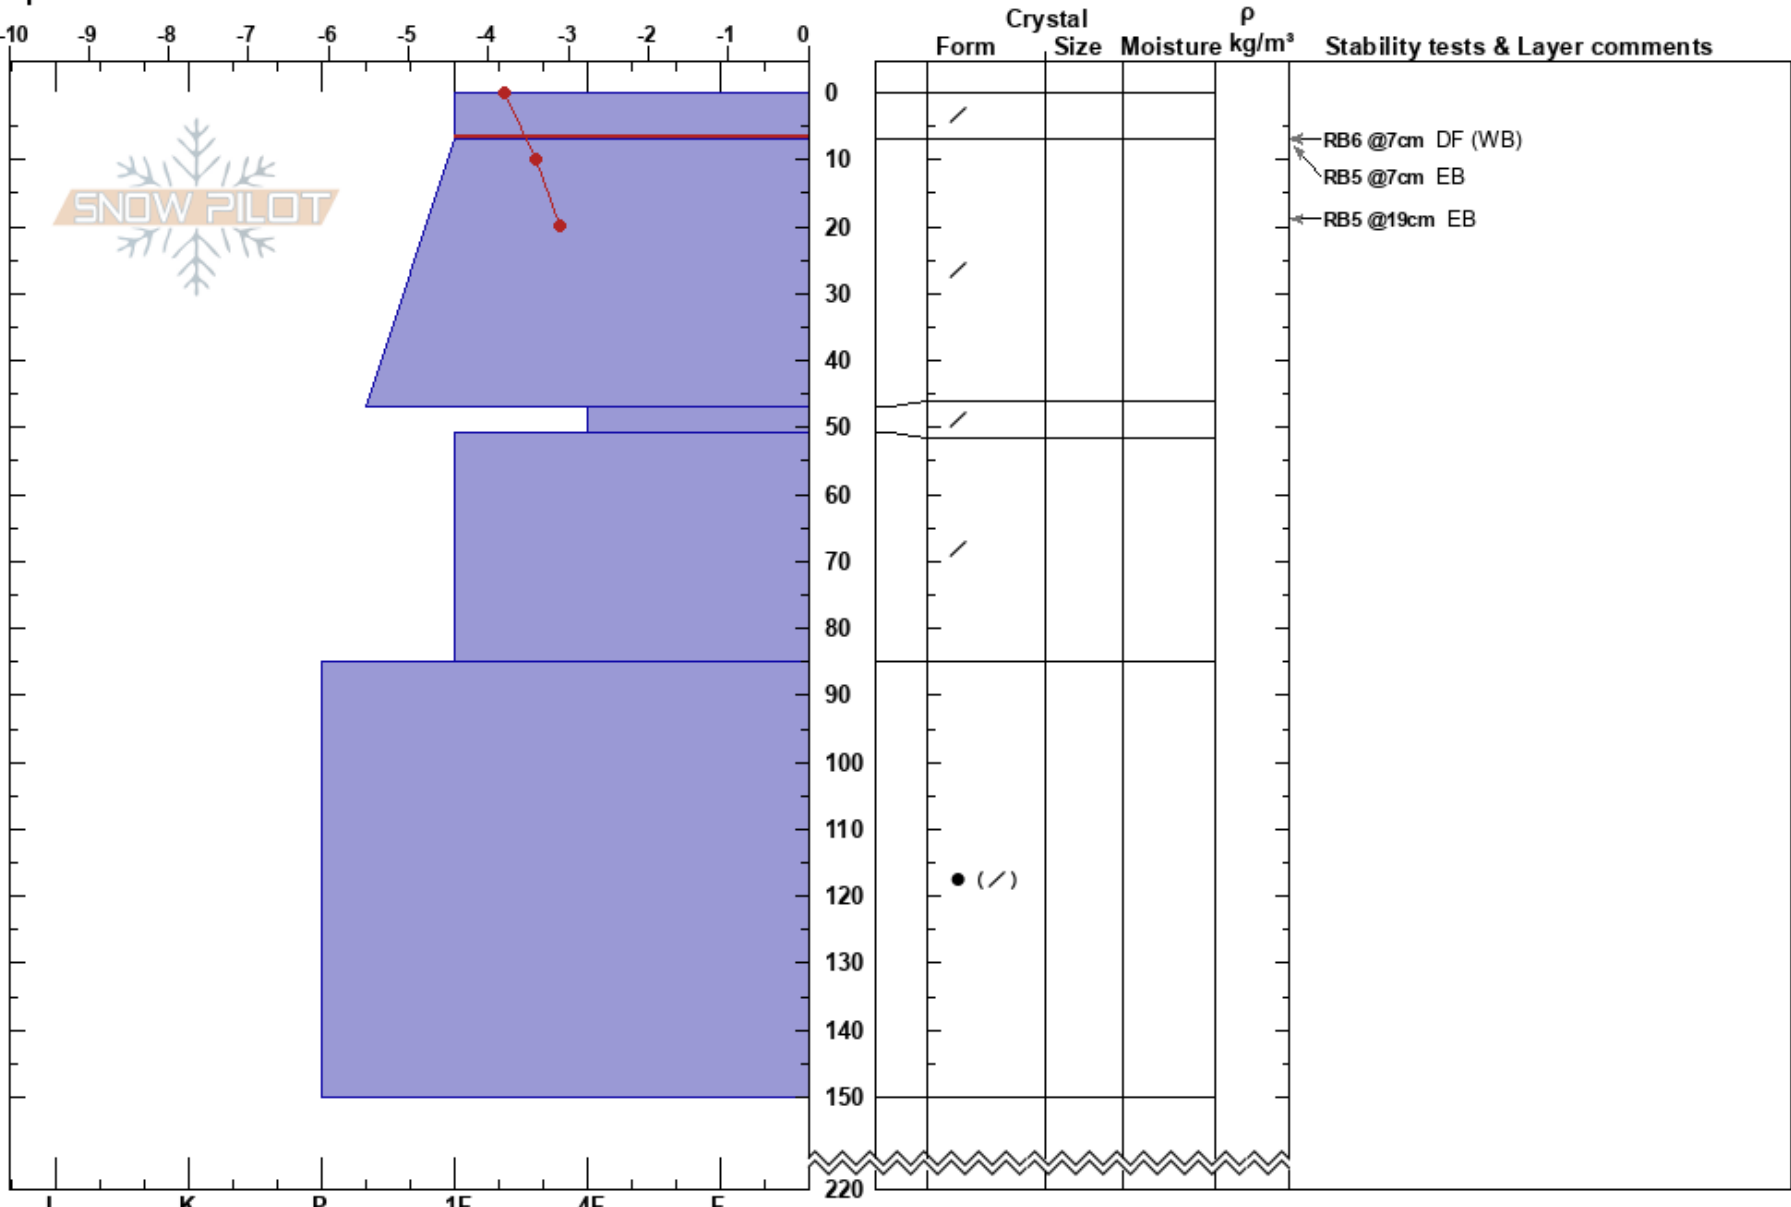

Gemken O
 Västra Vindelfjällen
 Sweden
 Elevation: 925 m
 Aspect: 90°
 Specifics:

Anton Grindgärds
 28/02/2022 - 11:30
 Co-ord:
 Slope Angle: 24°
 Wind Loading: previous

Stability: **HS:220** **Layer Notes:**
 Air Temperature: -2.9°C **PF: 10** 0-7cm: Problematic layer
 Sky Cover: FEW
 Precipitation: NO
 Wind: SW Moderate

Notes: L-M vind men drevar endast från färska skidspår där ytan söndrats.