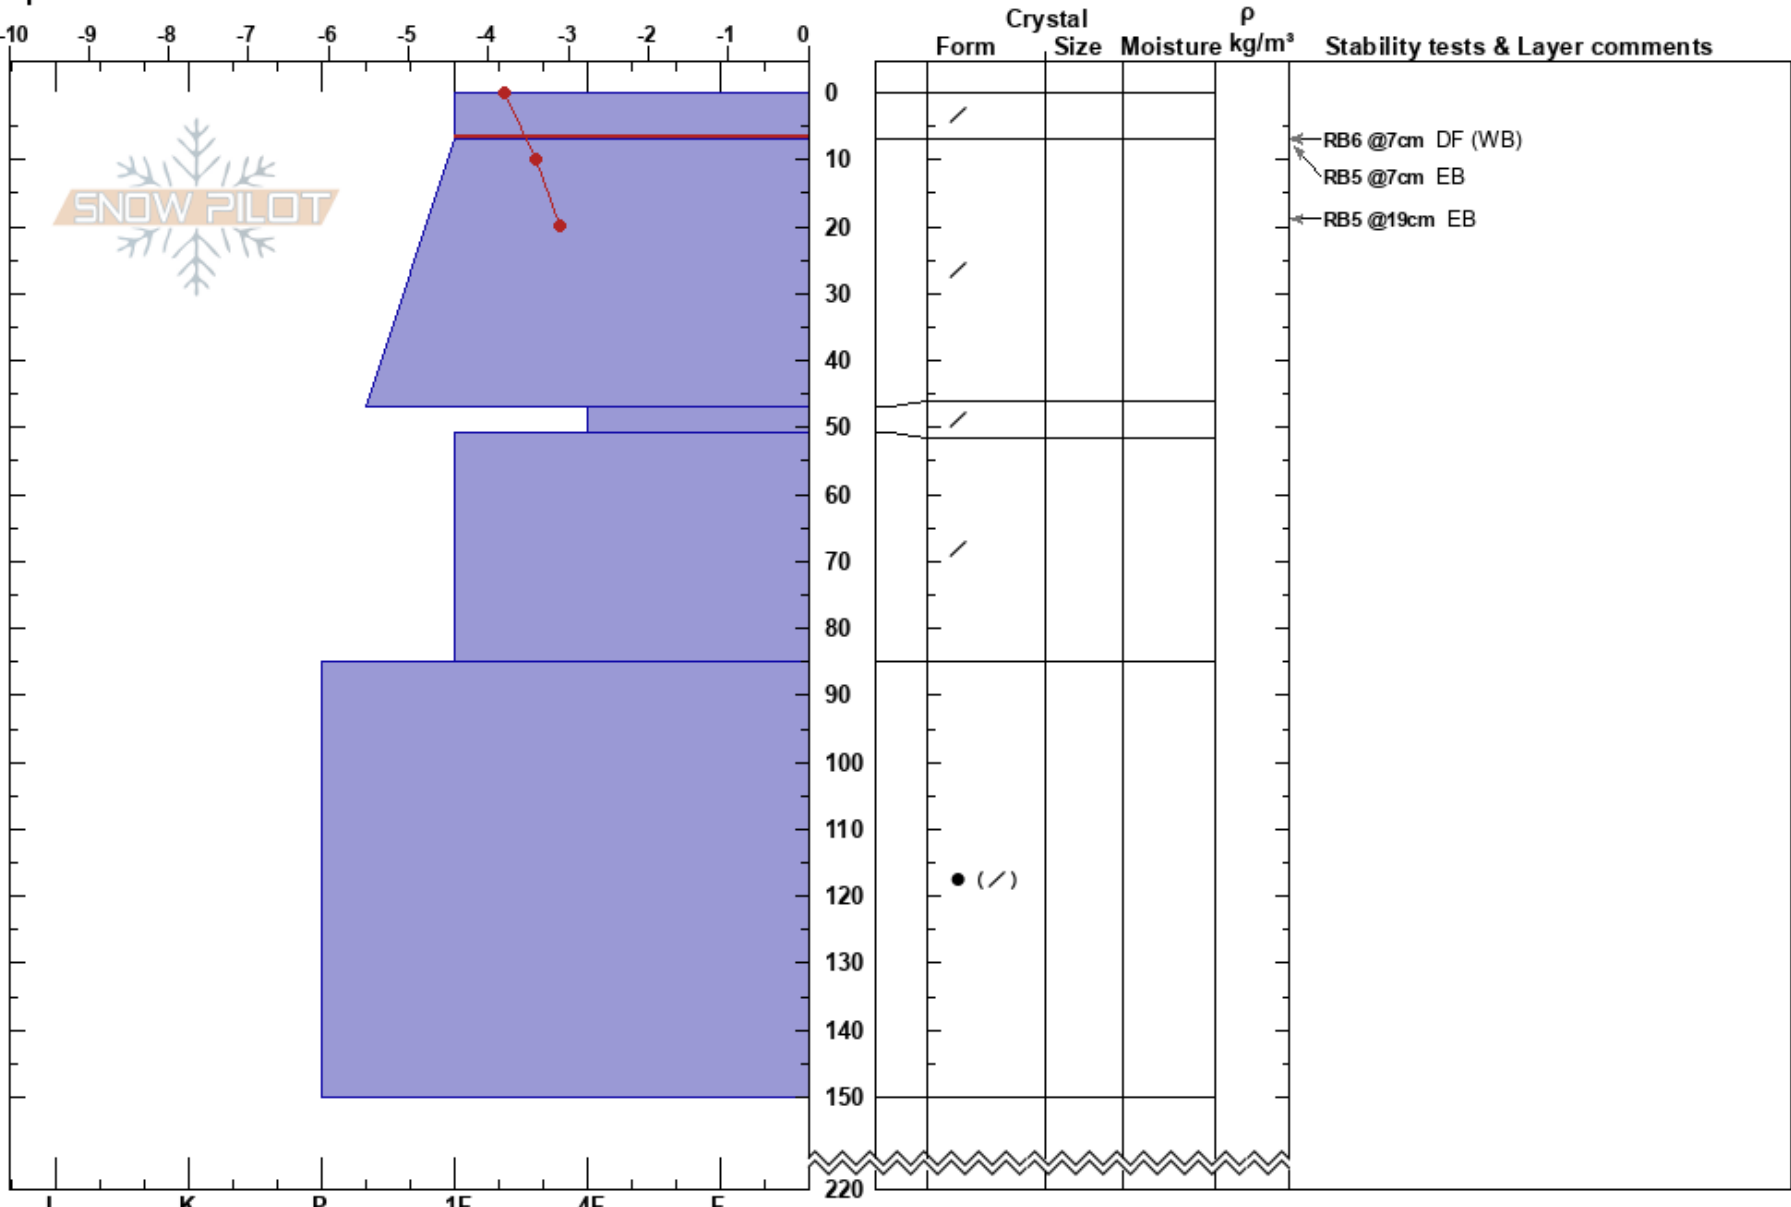

Gemken O  
 Västra Vindelfjällen  
 Sweden  
 Elevation: 925 m  
 Aspect: 90°  
 Specifics:

Anton Grindgärds  
 28/02/2022 - 11:30  
 Co-ord:  
 Slope Angle: 24°  
 Wind Loading: previous

Stability: **HS:220** **Layer Notes:**  
 Air Temperature: -2.9°C **PF: 10** 0-7cm: Problematic layer  
 Sky Cover: FEW  
 Precipitation: NO  
 Wind: SW Moderate

Notes: L-M vind men drevar endast från färska skidspår där ytan söndrats.