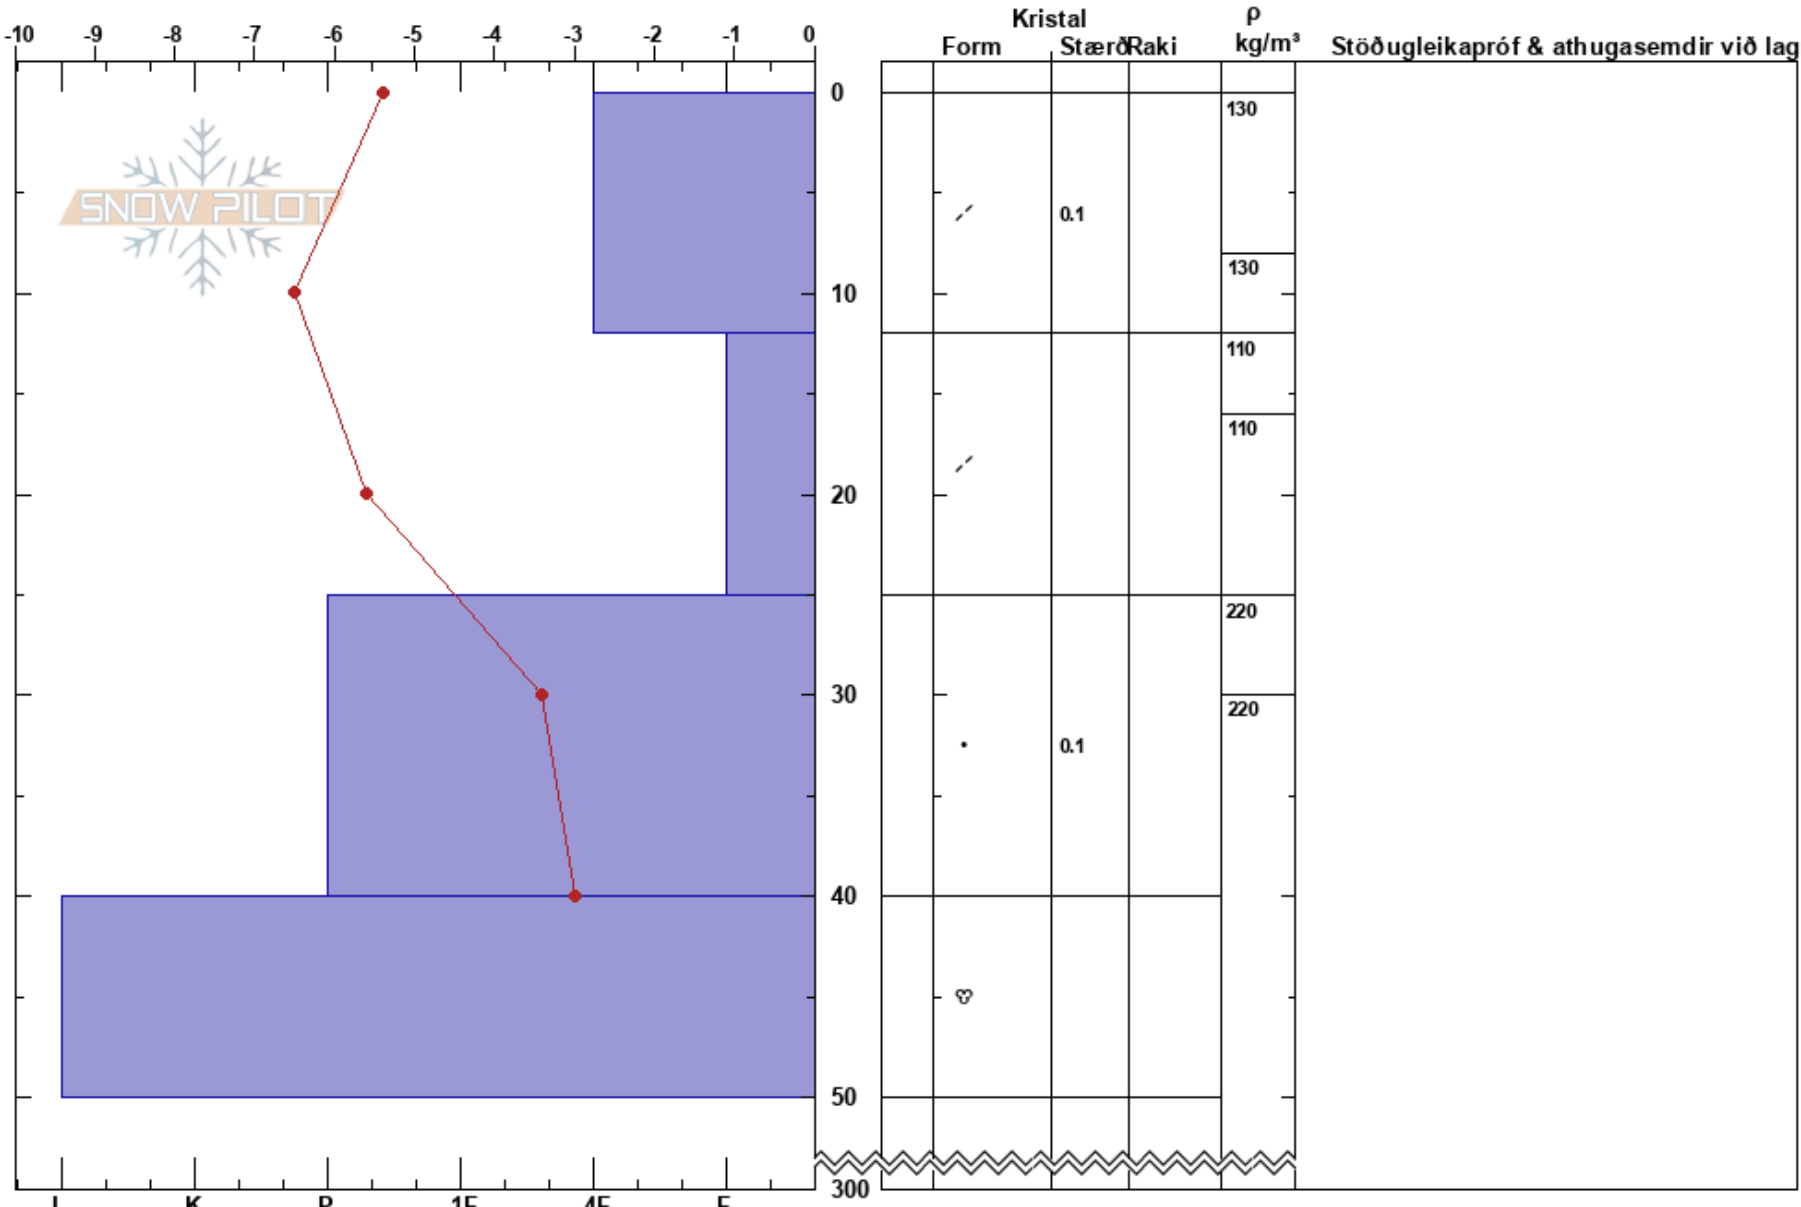

skálarfjall  
 Norðanverðir Vestfirðir  
 Iceland  
 Hækkun: 595 m  
 Þáttur:  
 Sérkenni:

Jóhann Hannibalsson  
 27/02/2022 - 11:30  
 Hnit: 66.12726N, -23.33264W  
 Halli horn: 25°  
 Vindhleðsla:

Stöðugleiki: meðal-  
 Lofthiti: -5.5°C  
 Himinhylja: FEW  
 Úrkoma:  
 Vindur: Calm

HS: 300  
 PF: 30  
 12-25cm: Problematic layer

Skýringar: lag 12-25 cm fellur saman við 1-2 högg með fingrum.  
 lag í 25 cm fer við ctm 20.