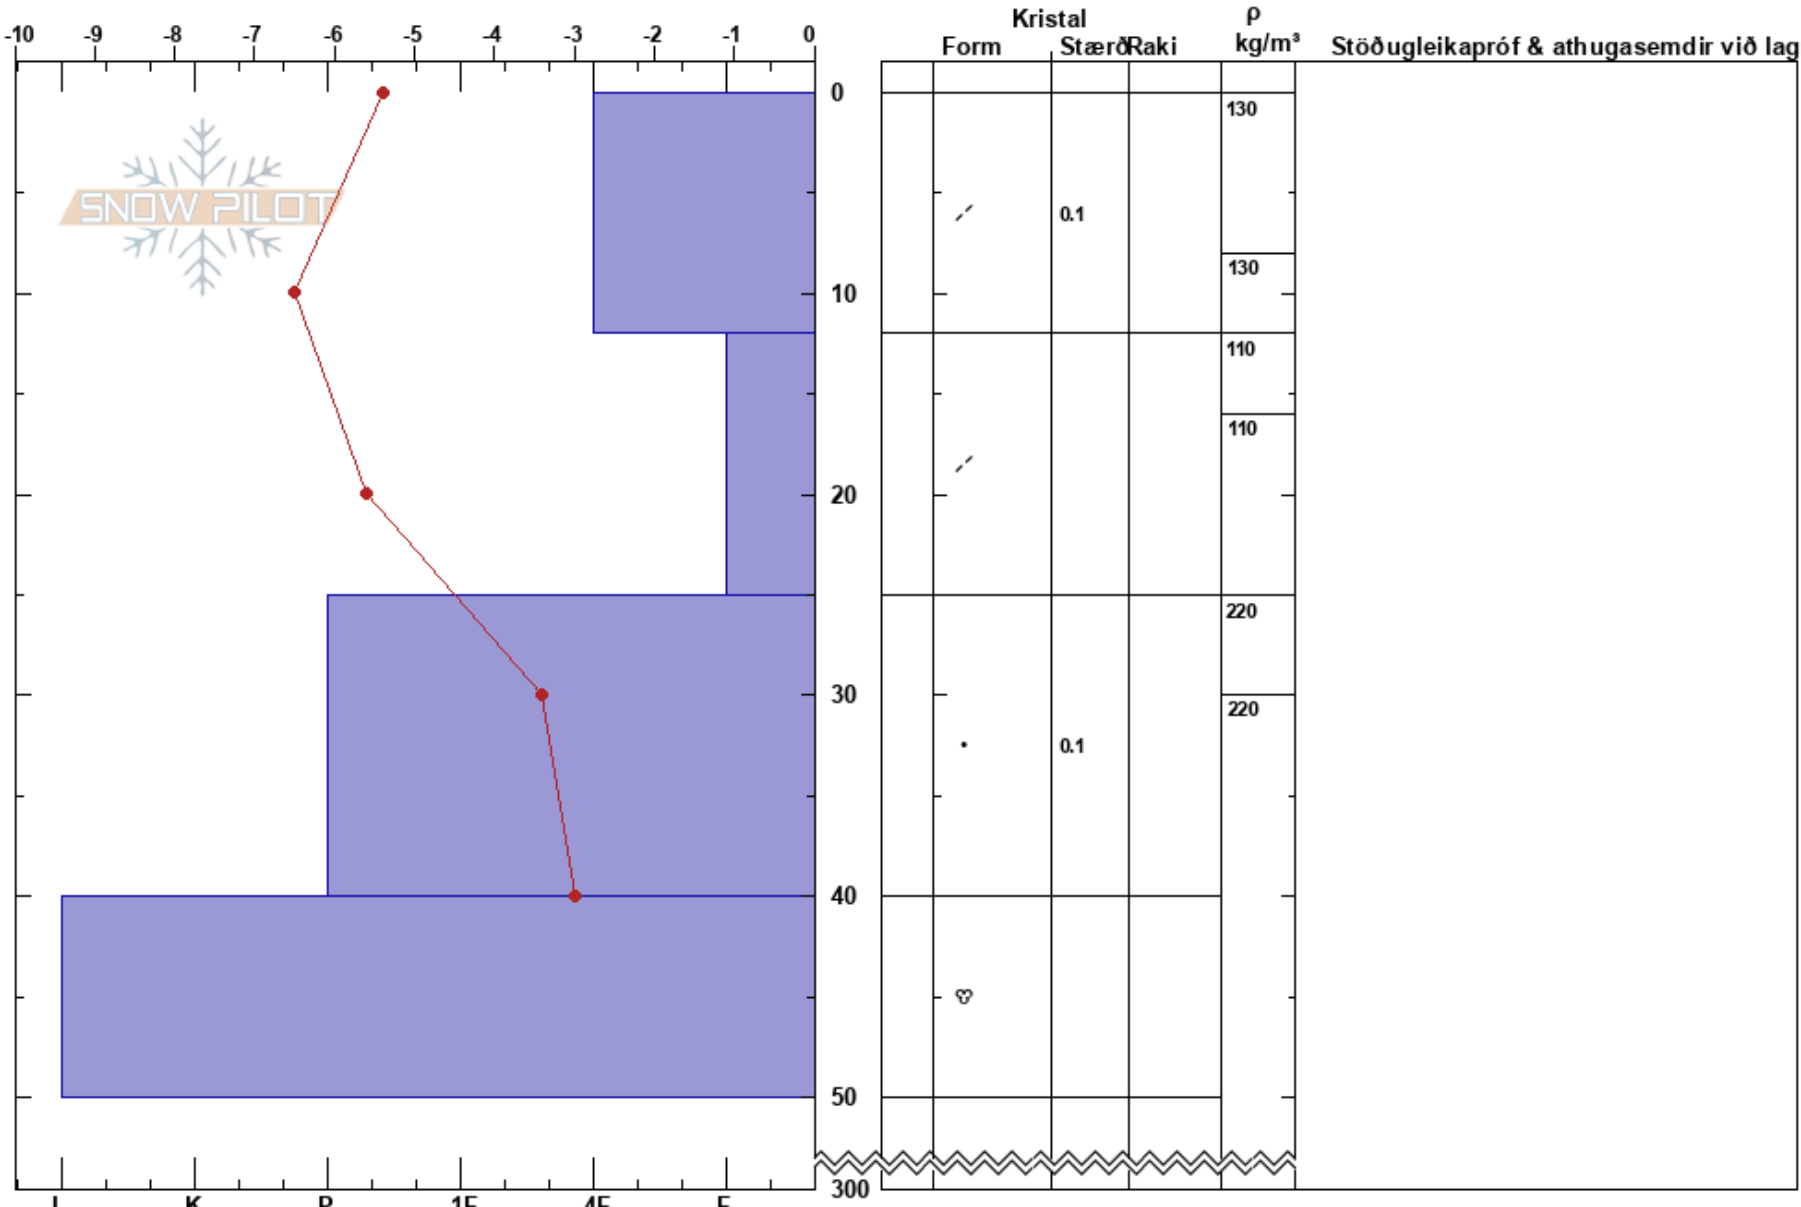

skálarfjall
 Norðanverðir Vestfirðir
 Iceland
 Hækkun: 595 m
 Þáttur:
 Sérkenni:

Jóhann Hannibalsson
 27/02/2022 - 11:30
 Hnit: 66.12726N, -23.33264W
 Halli horn: 25°
 Vindhleðsla:

Stöðugleiki: meðal-
 Lofthiti: -5.5°C
 Himinhylja: FEW
 Úrkoma:
 Vindur: Calm

HS: 300
 PF: 30
 12-25cm: Problematic layer

Skýringar: lag 12-25 cm fellur saman við 1-2 högg með fingrum.
 lag í 25 cm fer við ctm 20.