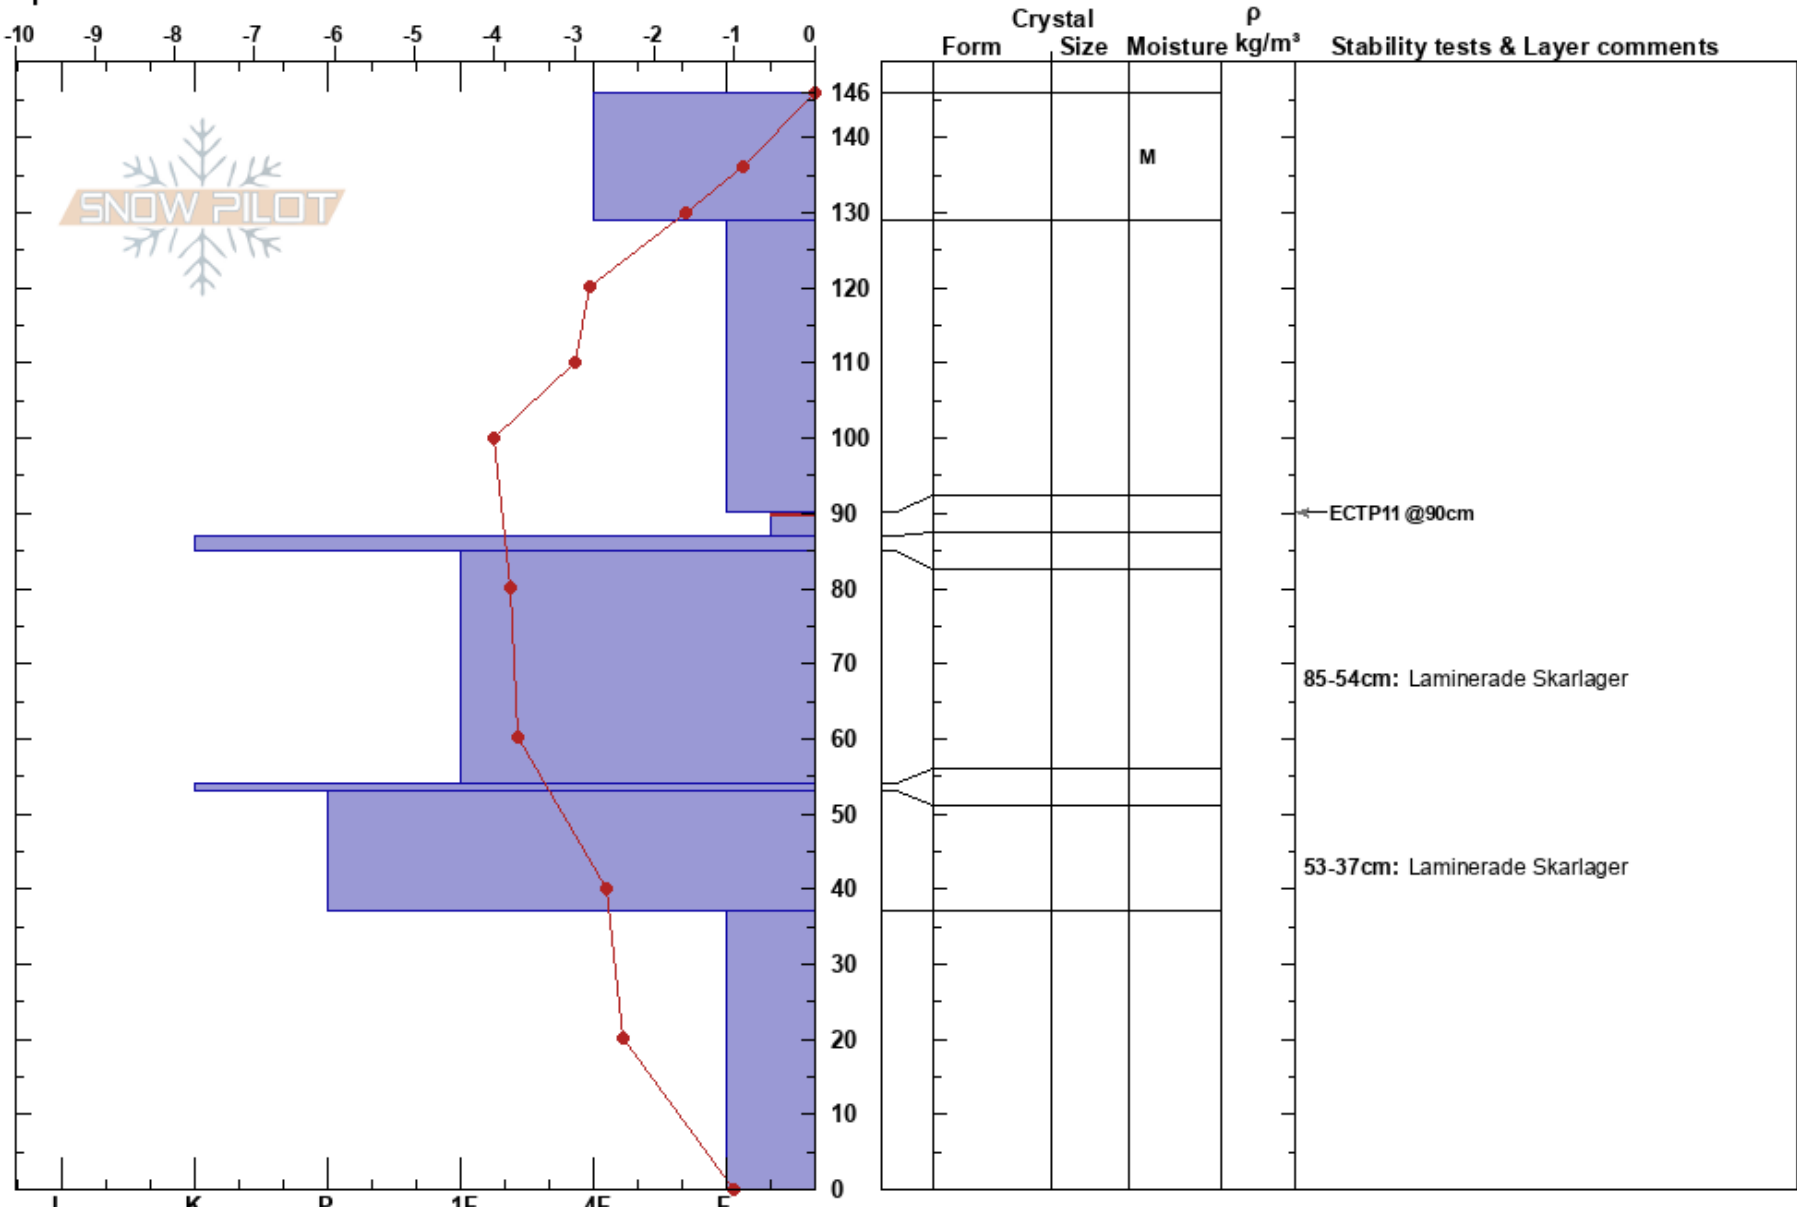

Savgorsa
 Kebnekaise
 Sweden
 Elevation: 518 m
 Aspect: N
 Specifics:

John Nilsson
 27/02/2022 - 12:00
 Co-ord: 67.84241N, 18.75592E
 Slope Angle: 40°
 Wind Loading: previous

Stability:
 Air Temperature: 4°C
 Sky Cover: OVC
 Precipitation: NO
 Wind: W Moderate

HS: 146
 Layer Notes:
 90-87cm: Problematic layer
 85-54cm: Laminerade Skarlager
 53-37cm: Laminerade Skarlager

Notes: Liten läsluttning på en kulle BLT.