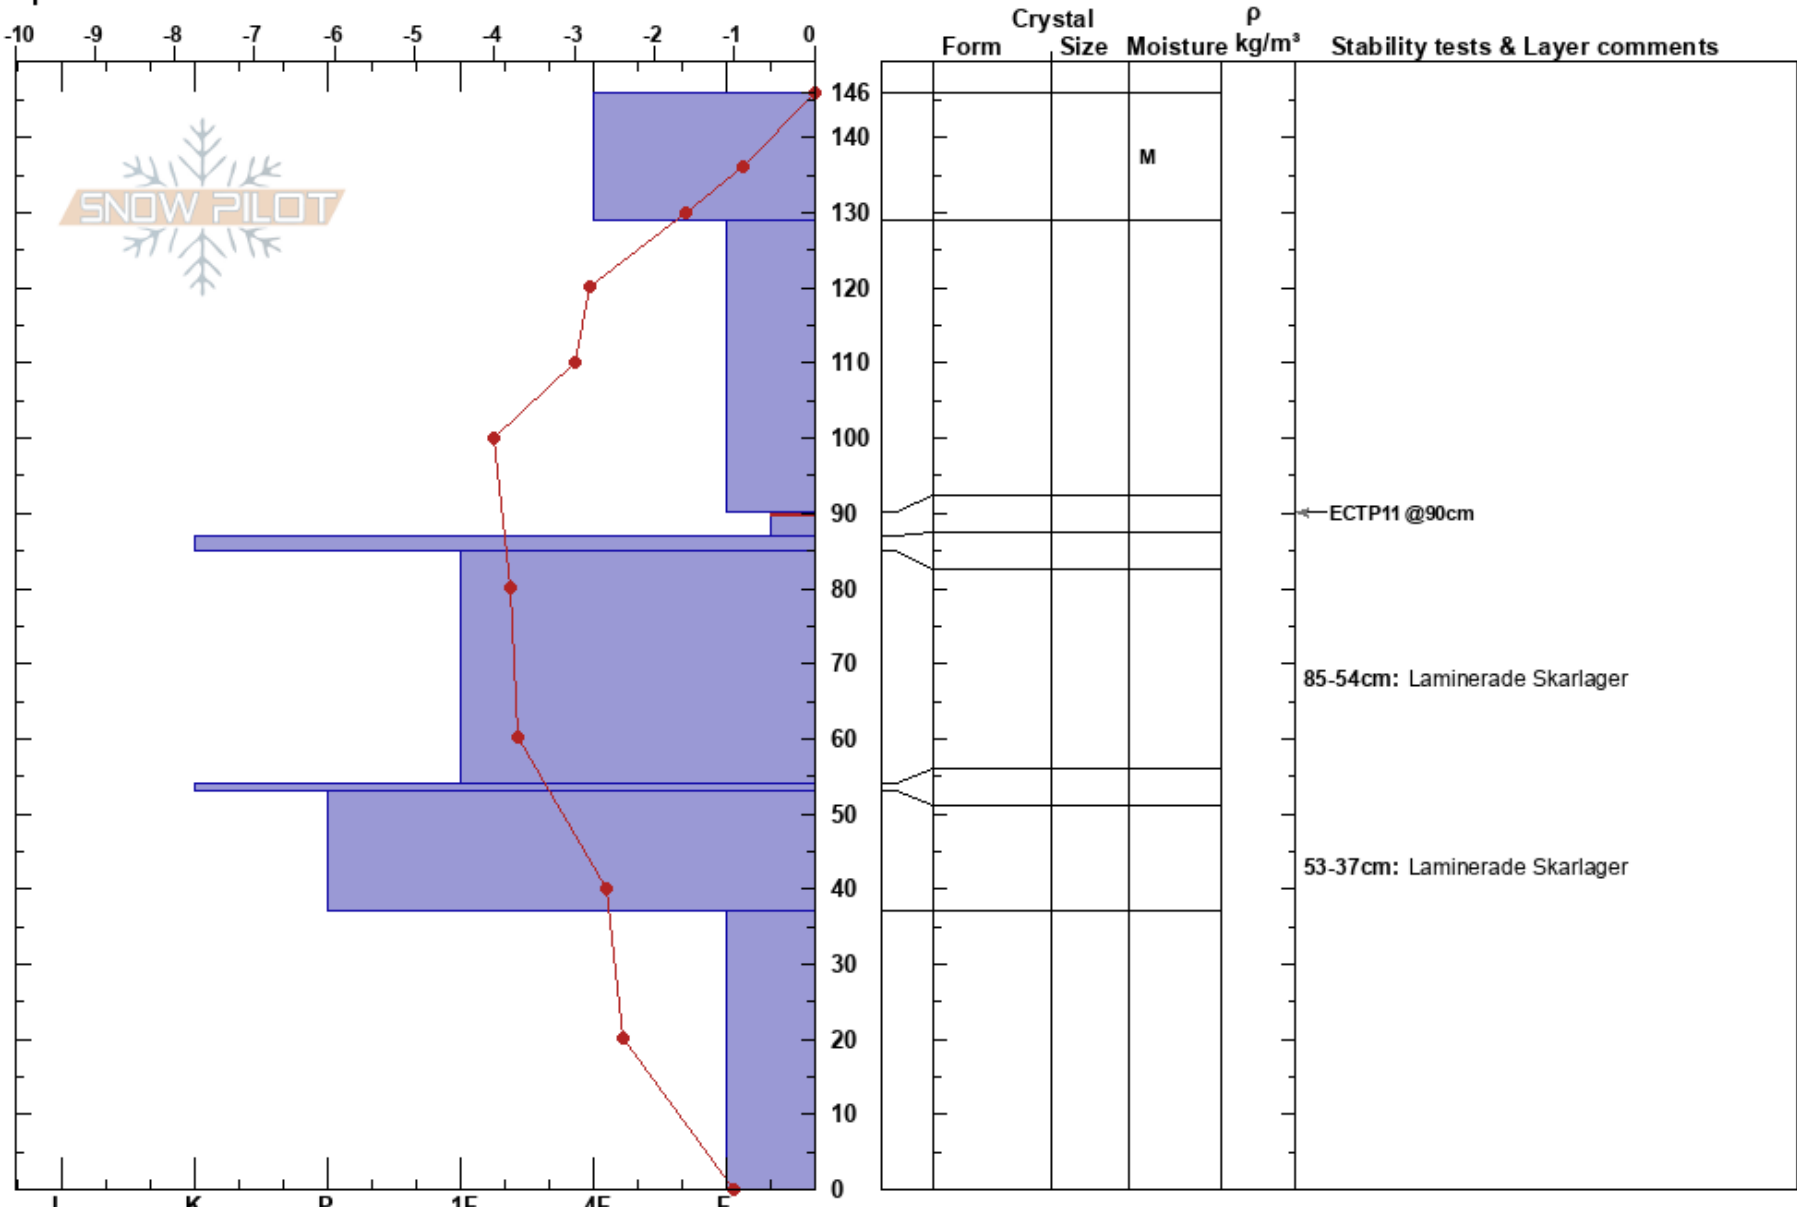

Savgorsa
 Kebnekaise
 Sweden
 Elevation: 518 m
 Aspect: N
 Specifics:

John Nilsson
 27/02/2022 - 12:00
 Co-ord: 67.84241N, 18.75592E
 Slope Angle: 40°
 Wind Loading: previous

Stability:
 Air Temperature: 4°C
 Sky Cover: OVC
 Precipitation: NO
 Wind: W Moderate

HS: 146
 Layer Notes:
 90-87cm: Problematic layer
 85-54cm: Laminerade Skarlager
 53-37cm: Laminerade Skarlager

← ECTP11 @90cm

85-54cm: Laminerade Skarlager

53-37cm: Laminerade Skarlager

Notes: Liten läsluttning på en kulle BLT.