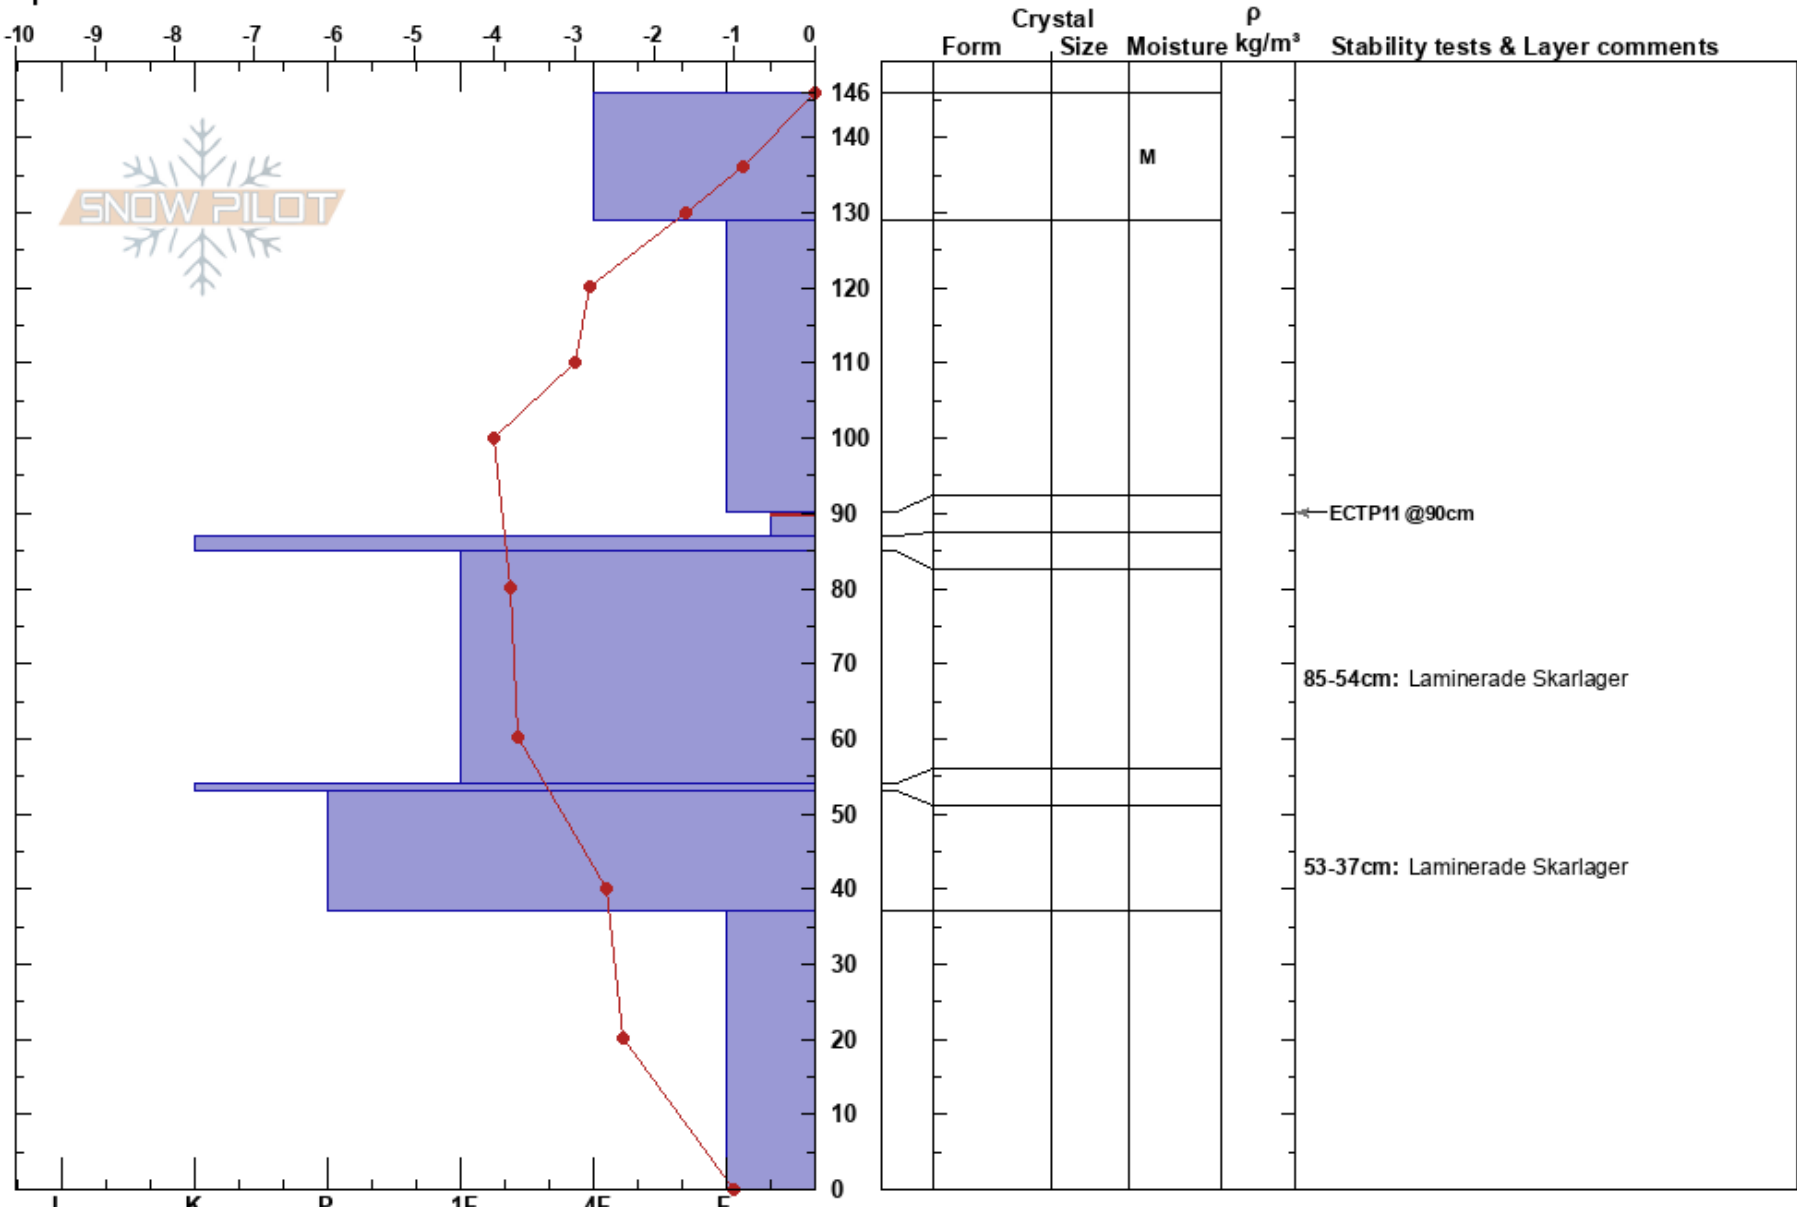

Savgorsa  
 Kebnekaise  
 Sweden  
 Elevation: 518 m  
 Aspect: N  
 Specifics:

John Nilsson  
 27/02/2022 - 12:00  
 Co-ord: 67.84241N, 18.75592E  
 Slope Angle: 40°  
 Wind Loading: previous

Stability:  
 Air Temperature: 4°C  
 Sky Cover: OVC  
 Precipitation: NO  
 Wind: W Moderate

HS: 146  
 Layer Notes:  
 90-87cm: Problematic layer  
 85-54cm: Laminerade Skarlager  
 53-37cm: Laminerade Skarlager

Notes: Liten läsluttning på en kulle BLT.