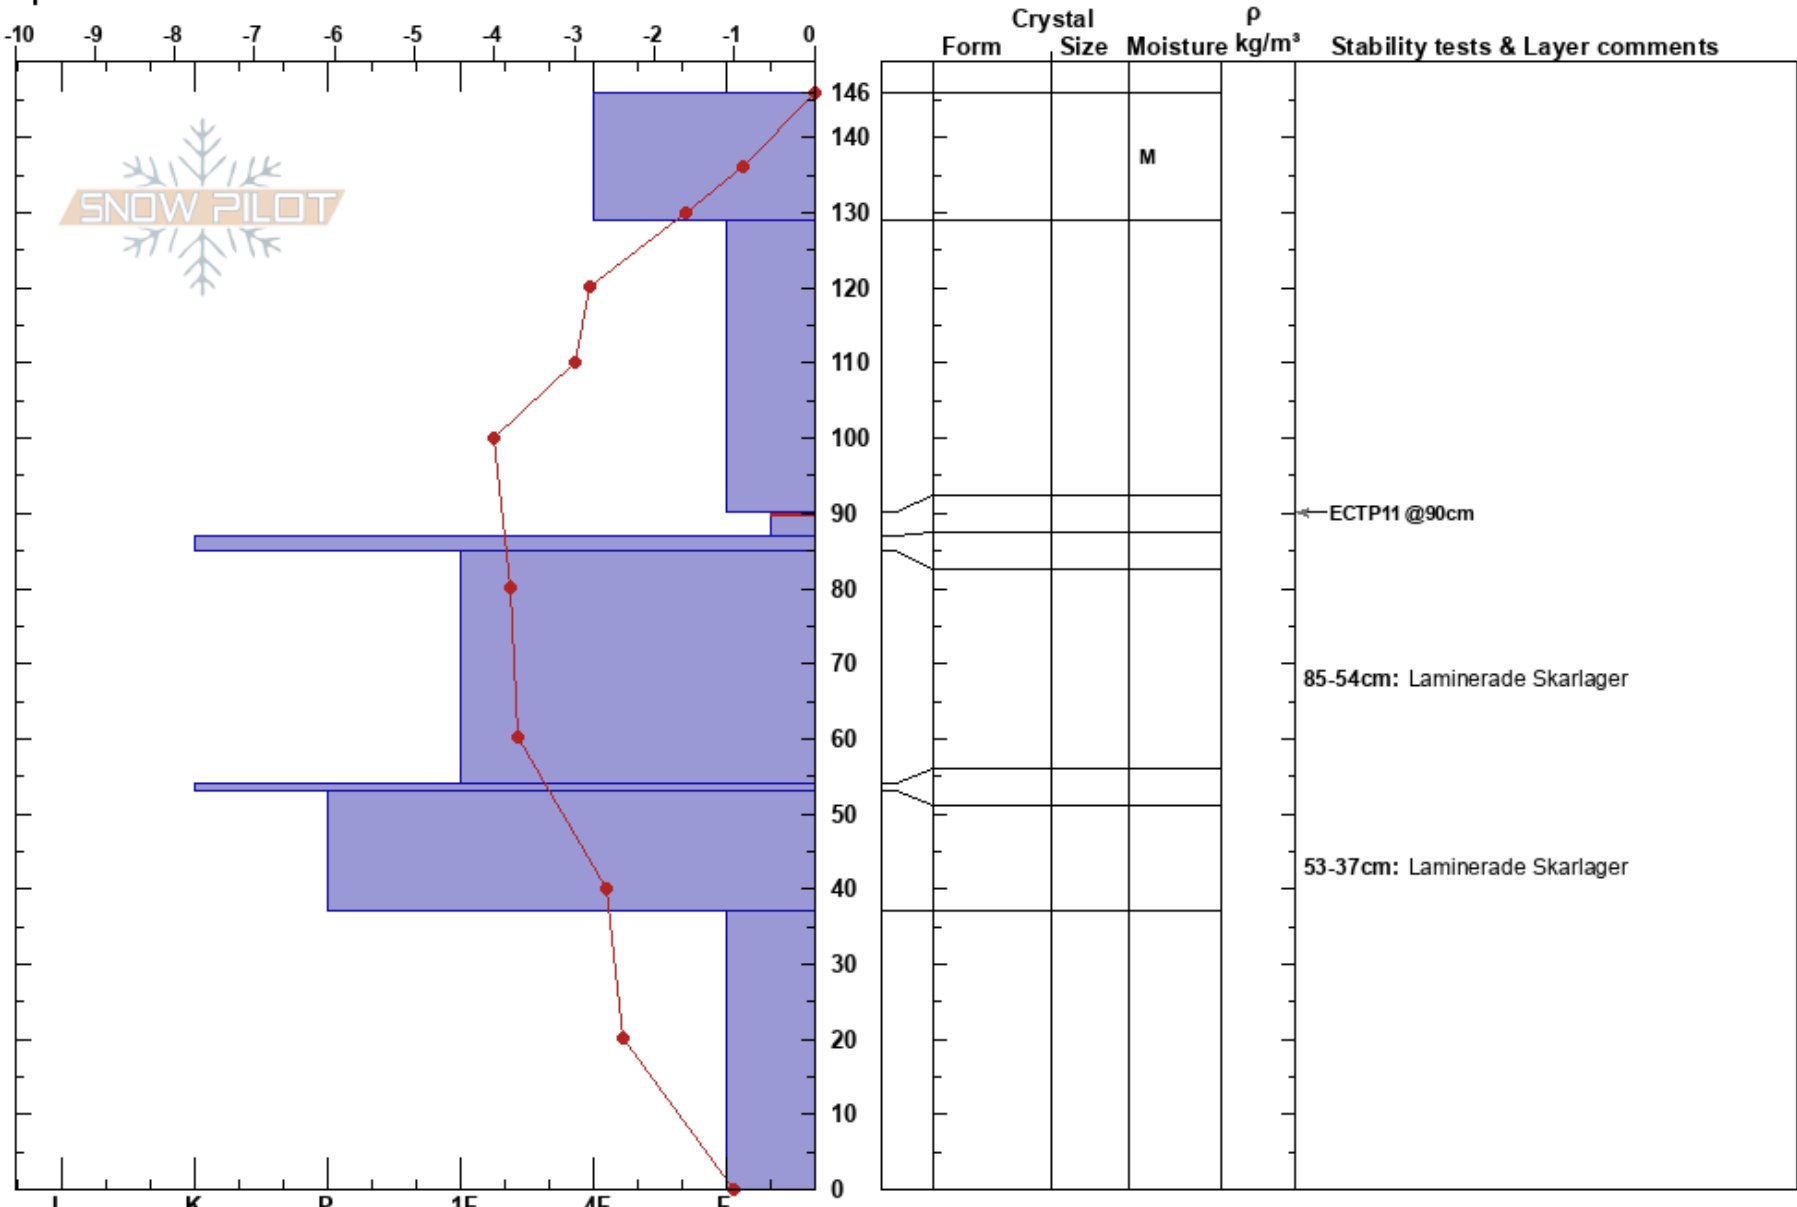

Savgorsa
 Kebnekaise
 Sweden
 Elevation: 518 m
 Aspect: N
 Specifics:

John Nilsson
 27/02/2022 - 12:00
 Co-ord: 67.84241N, 18.75592E
 Slope Angle: 40°
 Wind Loading: previous

Stability:
 Air Temperature: 4°C
 Sky Cover: OVC
 Precipitation: NO
 Wind: W Moderate

HS: 146
 90-87cm: Problematic layer
 85-54cm: Laminerade Skarlager
 53-37cm: Laminerade Skarlager

Notes: Liten läsluttning på en kulle BLT.