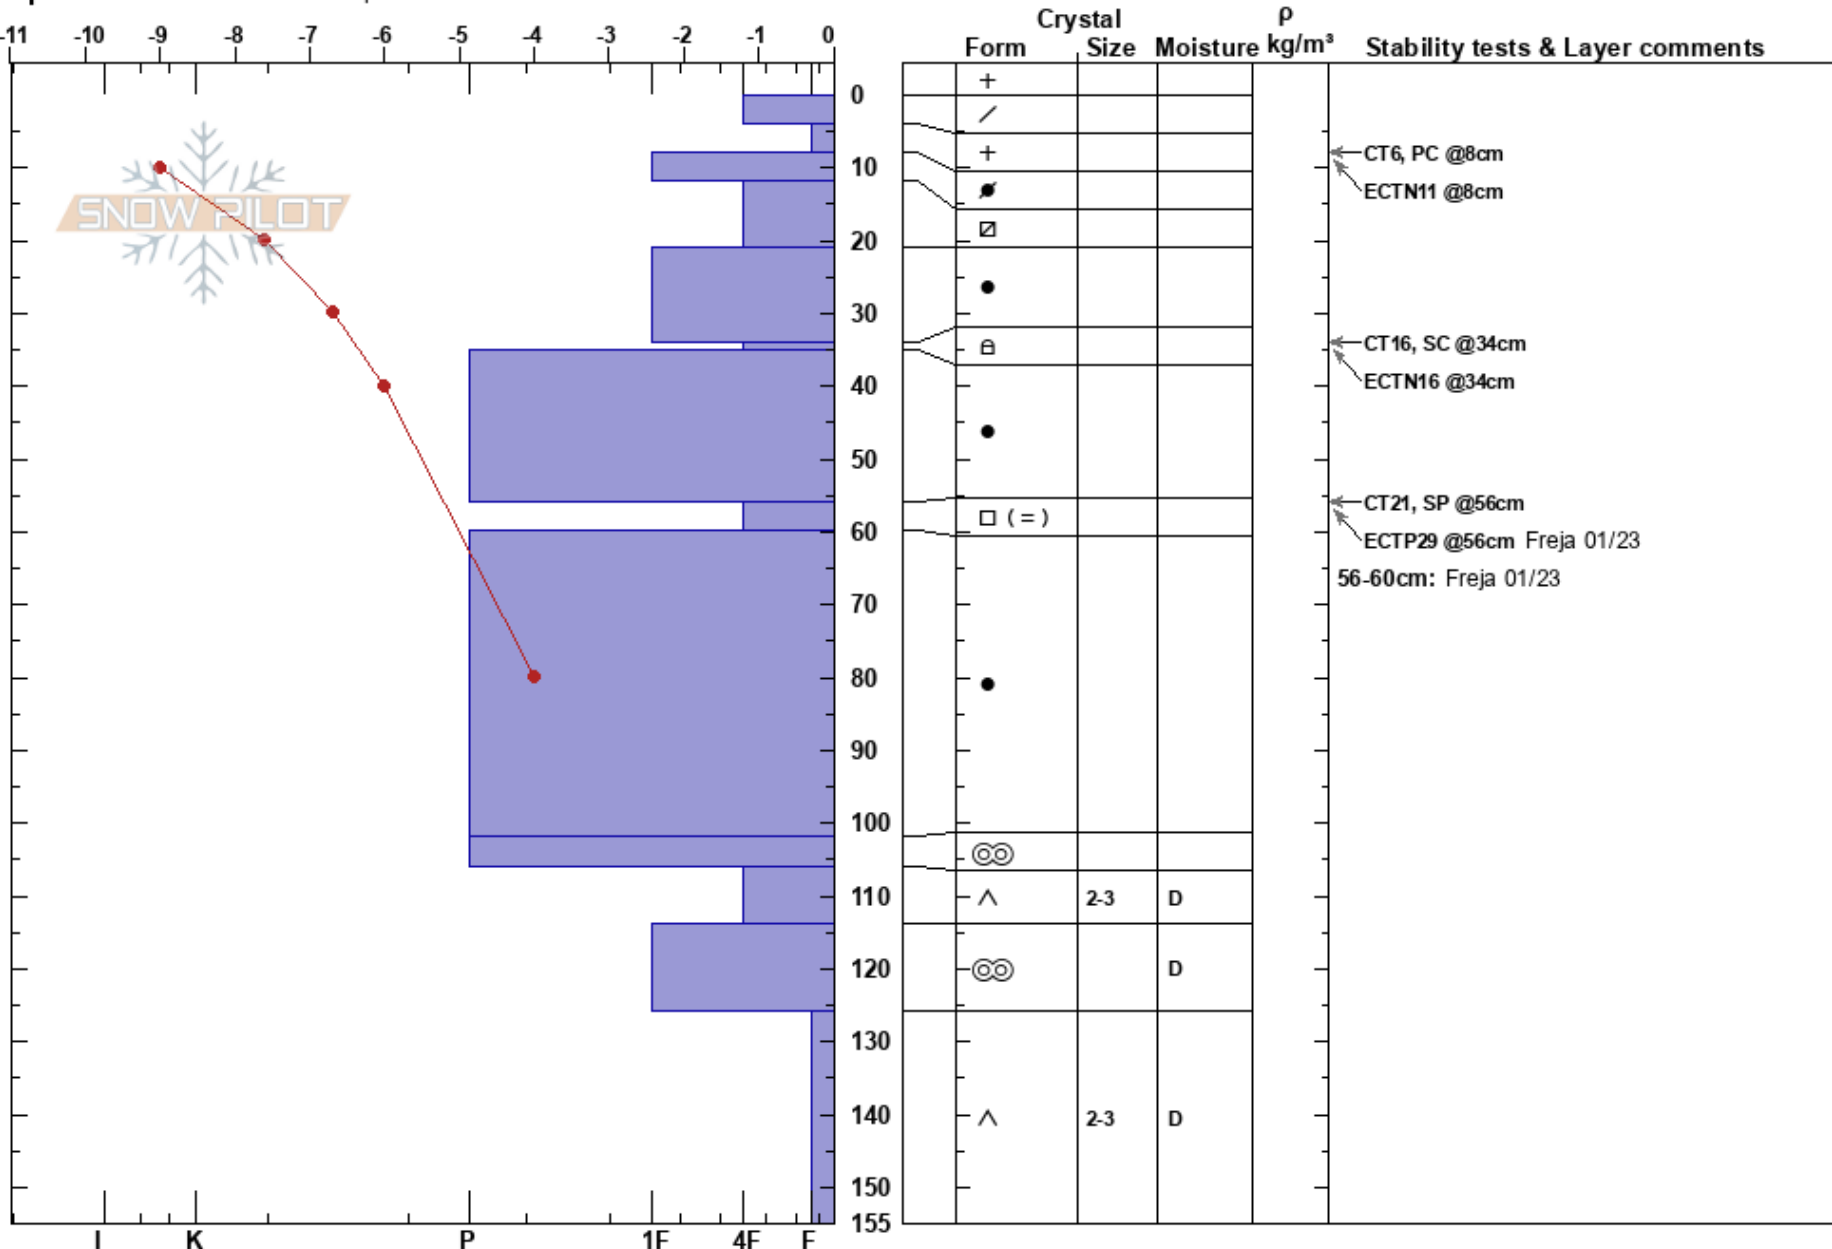

Co-ord: 33V 362397E 6940984N

Slope Angle: 26°

Wind Loading: previous

Stability: Good

Air Temperature: -9.7°C

Sky Cover: BKN

Precipitation: NO

Wind: S Light Breeze

HS: 155

PF: 20

Layer Notes:

56-60cm: Freja 01/23

56-60cm: Problematic layer

Notes: OBJ: Bedöm drevsnöflak.

Terräng: snötäcket är tunn här, vilket gör att PWL Freja 01/23 är närmare ytan. För att profilplatsen ska representera lavin sluttnigar behöver avståndet ner till Freja 01/23 öka. Alltså en tjockare snötäcket.