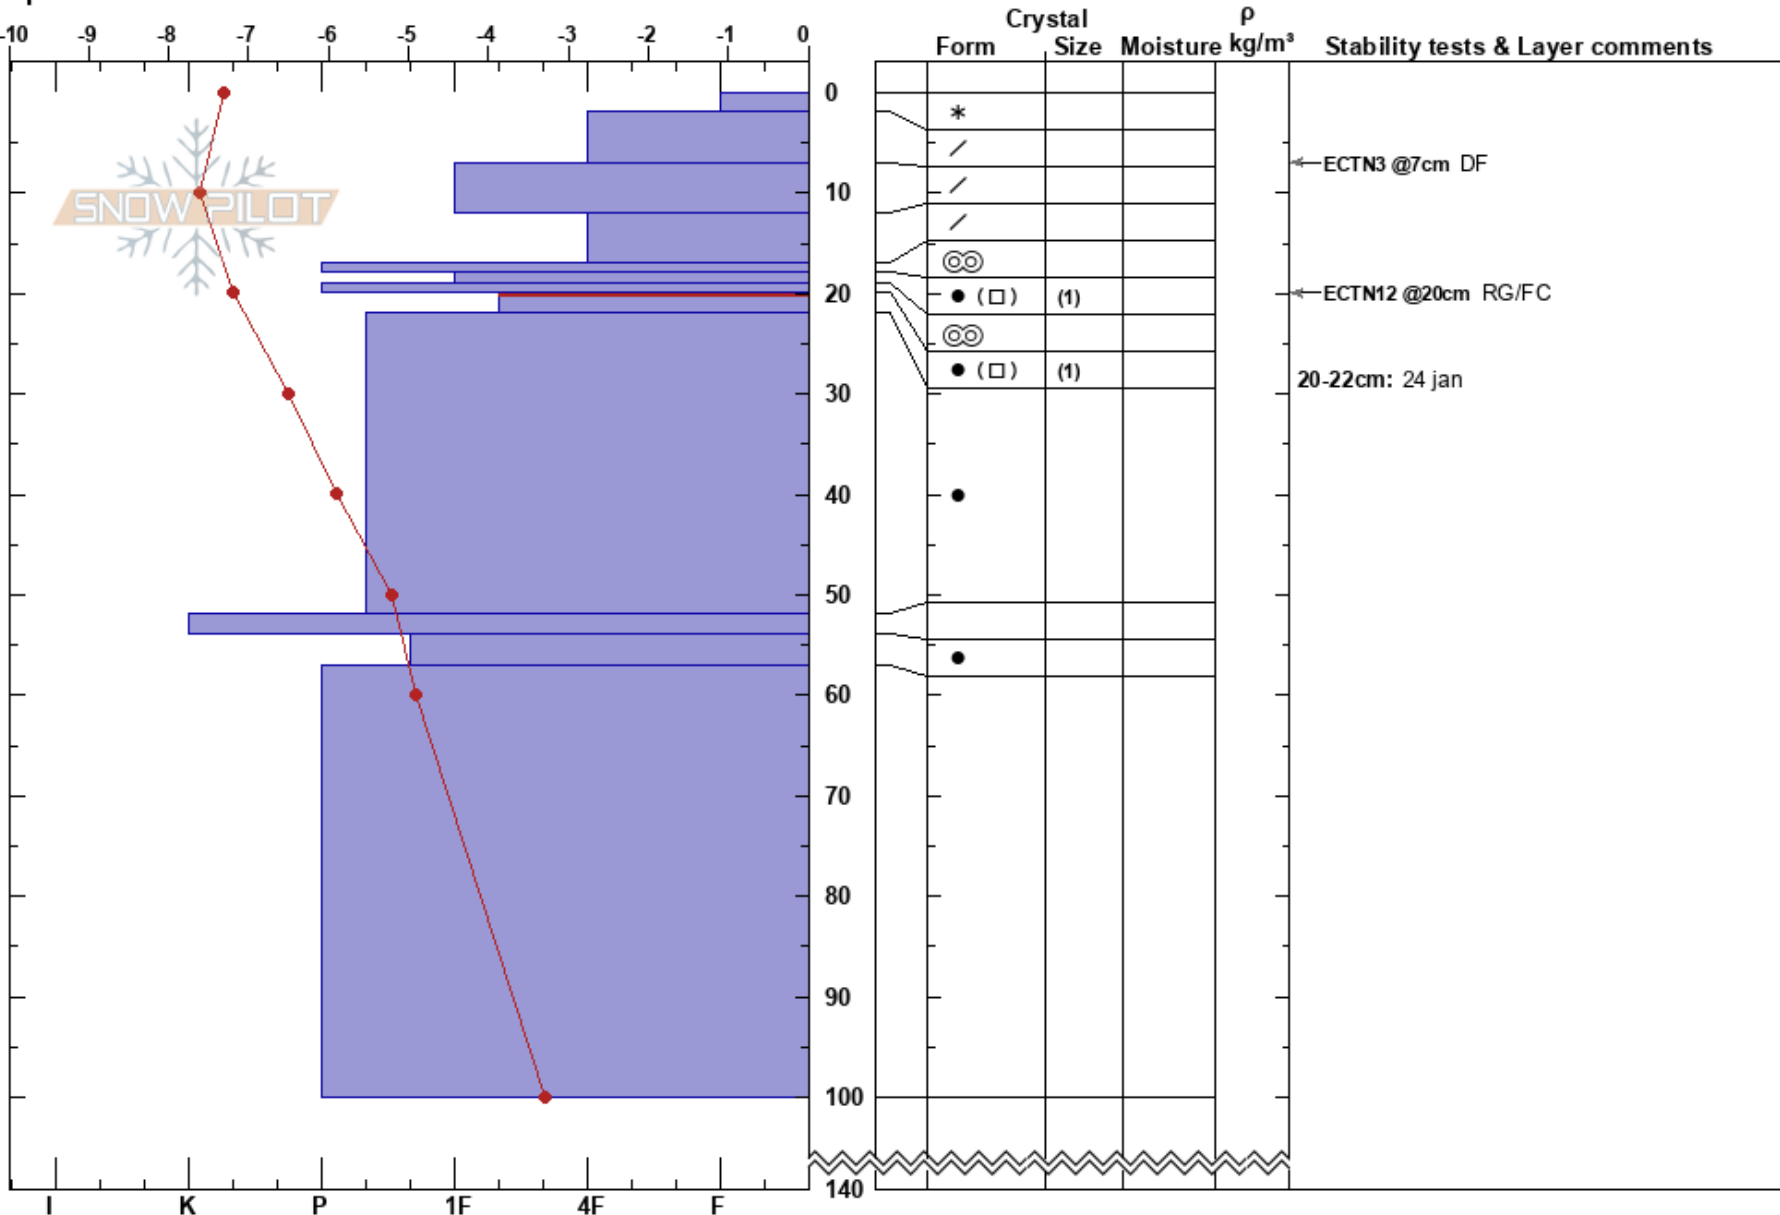

Kobäset O  
 Västra Vindelfjällen  
 Sweden  
**Elevation:** 1010 m  
**Aspect:** 90°  
**Specifics:**

Anton Grindgärds  
 26/02/2022 - 11:15  
**Co-ord:**  
**Slope Angle:** 12°  
**Wind Loading:** previous

**Stability:**  
**Air Temperature:** -6.6°C  
**Sky Cover:** BKN  
**Precipitation:** NO  
**Wind:** S Light Breeze

**HS:** 140  
**Layer Notes:**  
 20-22cm: 24 jan  
 20-22cm: Problematic layer

Notes: