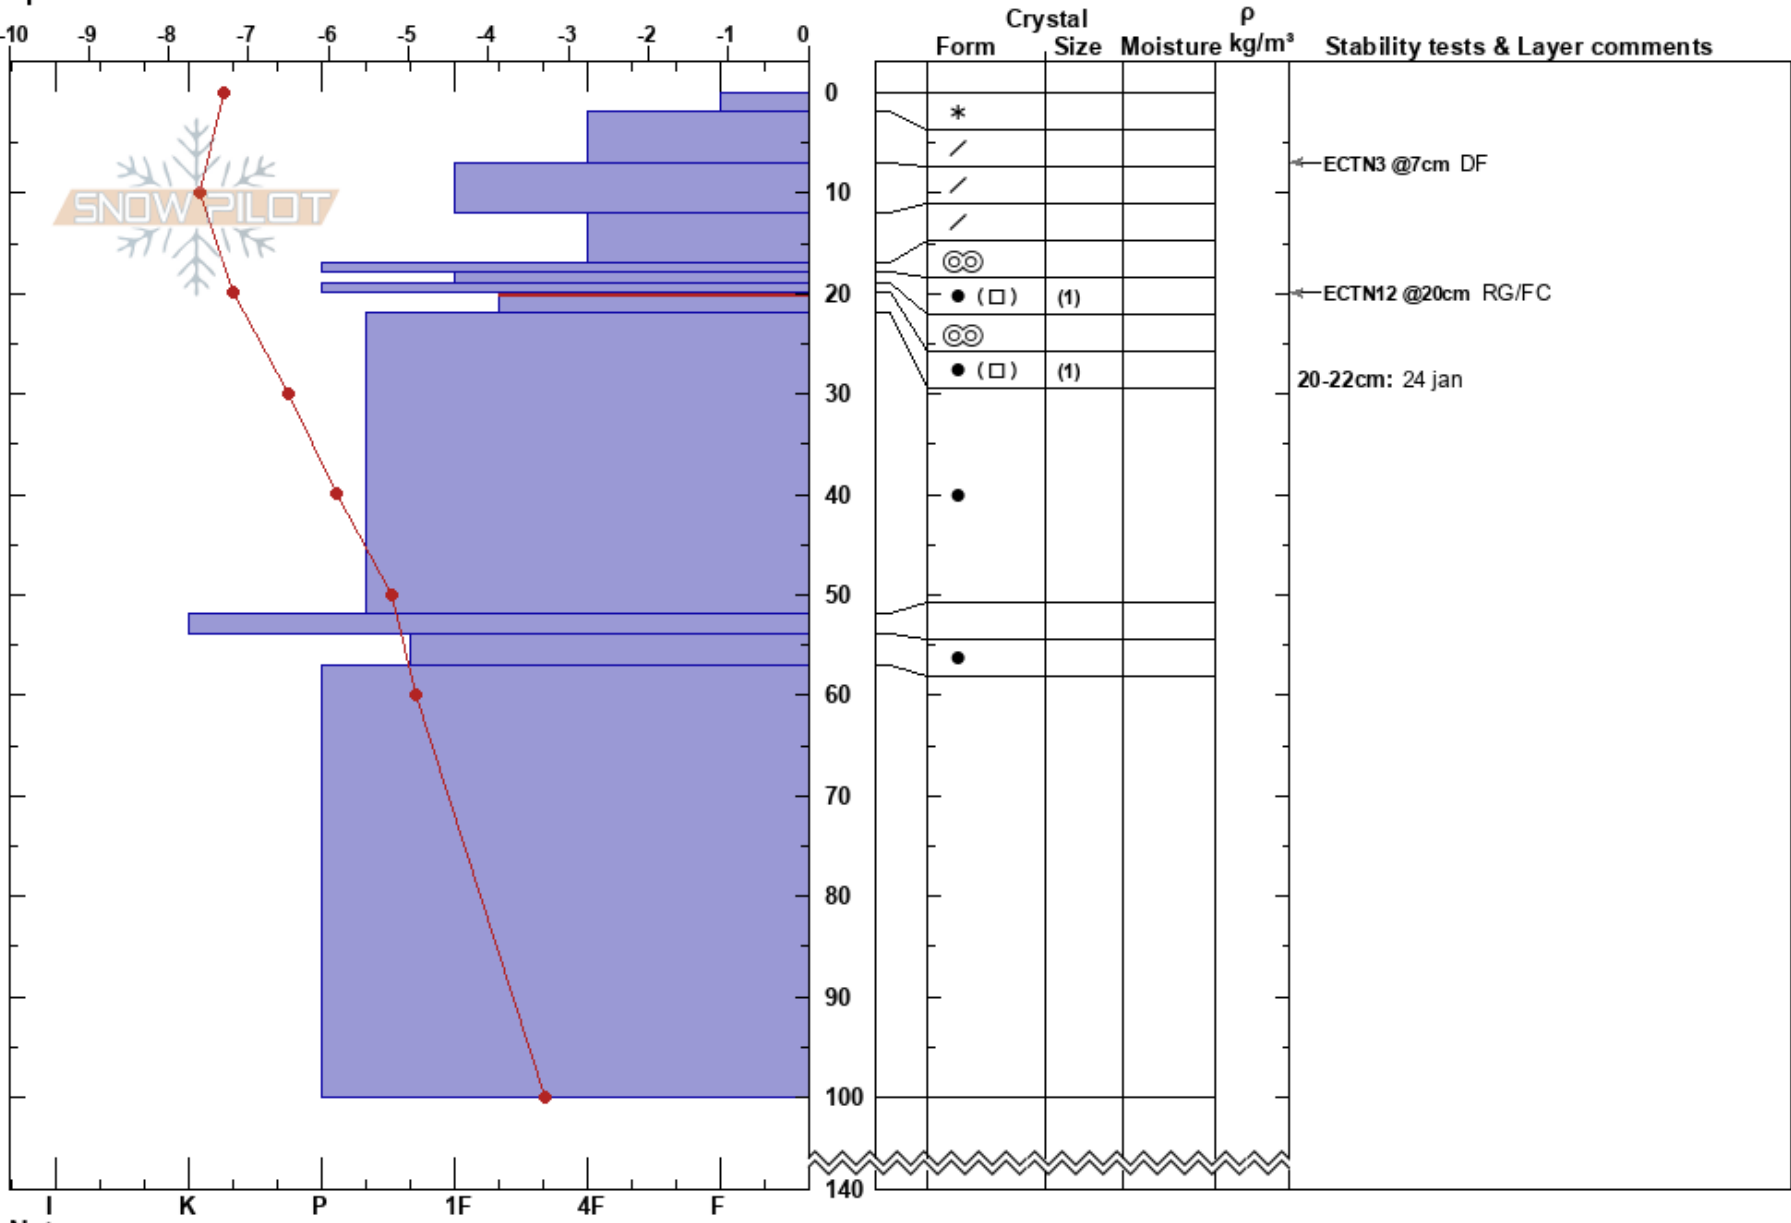

Kobäset O  
 Västra Vindelfjällen  
 Sweden  
**Elevation:** 1010 m  
**Aspect:** 90°  
**Specifics:**

Anton Grindgärds  
 26/02/2022 - 11:15  
**Co-ord:**  
**Slope Angle:** 12°  
**Wind Loading:** previous

**Stability:**  
**Air Temperature:** -6.6°C  
**Sky Cover:** BKN  
**Precipitation:** NO  
**Wind:** S Light Breeze

**HS:** 140  
**Layer Notes:**  
 20-22cm: 24 jan  
 20-22cm: Problematic layer

Notes: