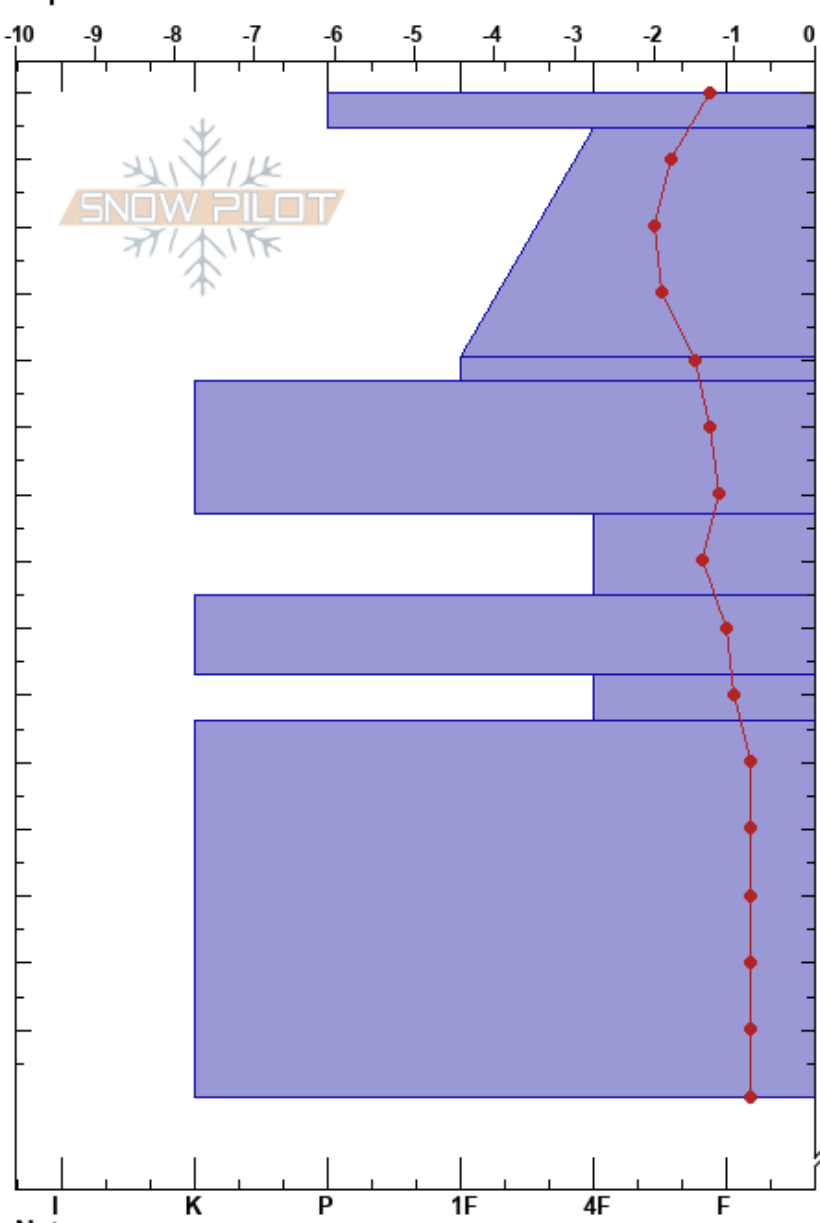

Canal de San Luis
 Picos de Europa
 Spain
 Elevación: 1987 m
 Exposición: NE
 Específicas:

victor asensio
 24/02/2022 - 11:00
 Coordinada: 30T 351632W 4780150N
 Ángulo de inclinación: 33°
 Carga del Viento:

Estabilidad:
 Temp. del aire: 5.6°C
 Cielo: BKN
 Precipitación: NO
 Viento: SW Brisa leve

HS:250
 PF: 15 250-244.6cm: Metamorfosis de fusión
 PS: 5

Cristal	ρ		Pruebas de estabilidad y notas de capa
	Tipo	Tam	
⊙ ⊙	1.5		
● (○)	1-2 (1.5)	M	300
			380
			300
● (●)	0.5-0.5 (0.5)	D-M	
☼	1.5-1.5		380
			370
⊙ ⊙		D-M	
			370
☼	1.5	D-M	
⊙ ⊙		M	370
○	1.5	D-M	380
			380
			380
⊙ ⊙		M	

← CT16, RP @208cm Q2
 ← ECTN30 @208cm No propaga

Notas: