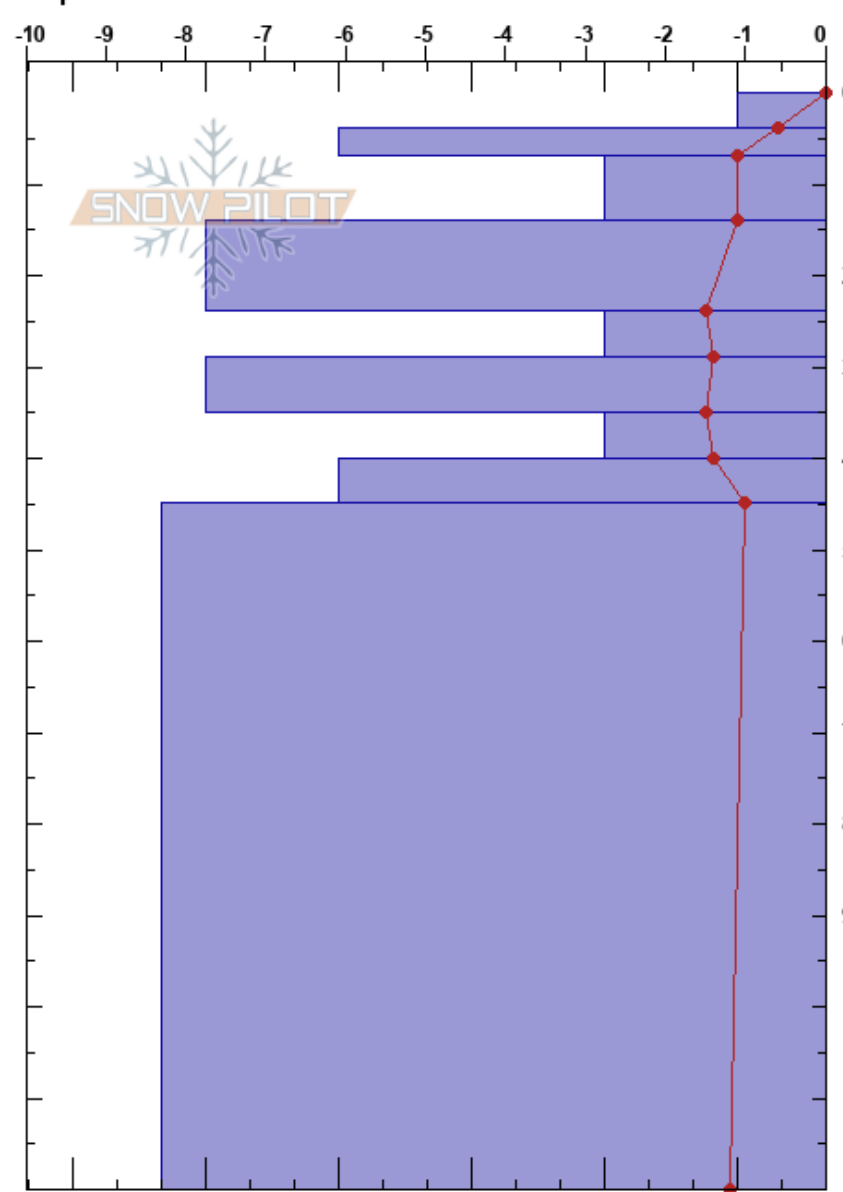

CEDEC
 Picos de Europa
 Spain
 Elevación: 1908 m
 Exposición: NE
 Específicas:

David Hernández Antón
 24/02/2022 - 11:30
 Coordinada: 30T 353251W 4780257
 Ángulo de inclinación: 27°
 Carga del Viento:

Estabilidad:
 Temp. del aire:
 Cielo: FEW
 Precipitación: NO
 Viento: SW Brisa leve

Notas del capas:

Tipo	Cristal		ρ kg/m ³	Pruebas de estabilidad y notas de capa
	Tam	Humedad		
.				
☉☉				
⊖				
☉☉				
☼				
■				
⊖				
⊖				

Notas:

I K P 1F 4F F