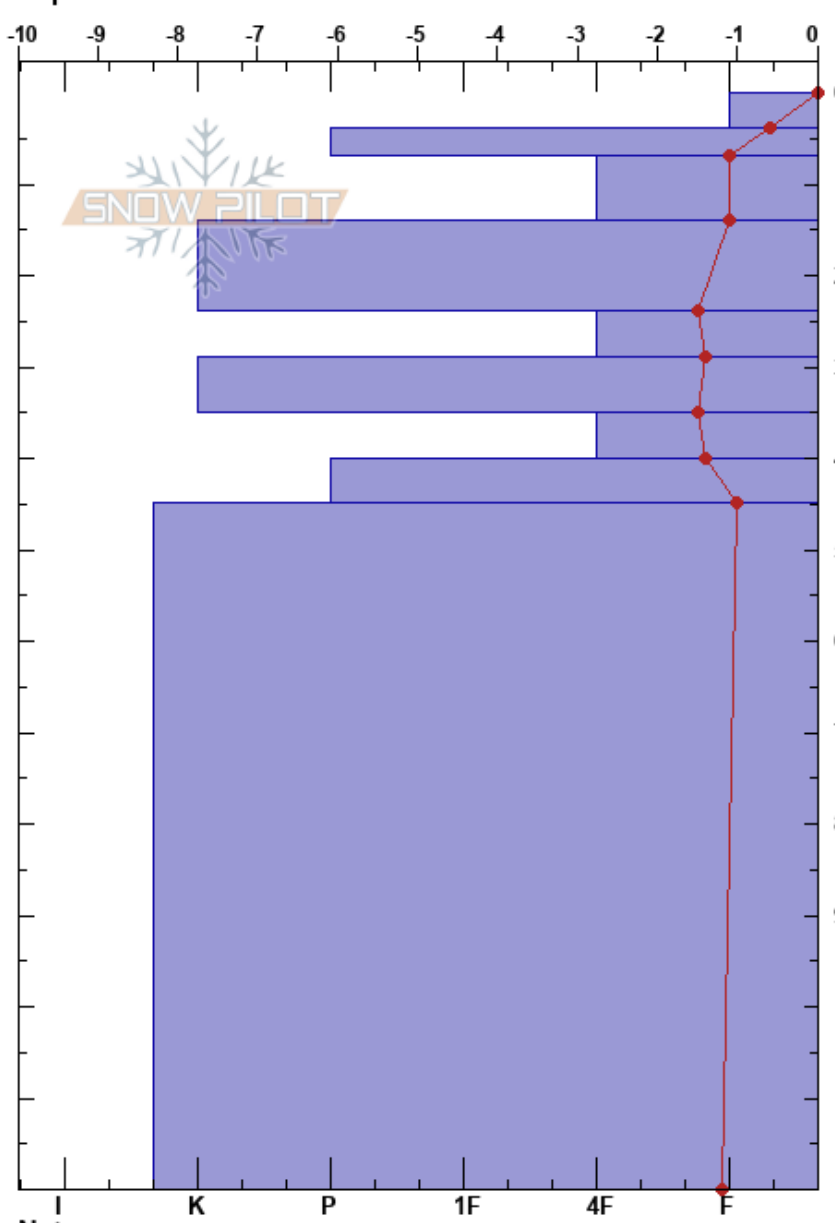

CEDEC
 Picos de Europa
 Spain
 Elevación: 1908 m
 Exposición: NE
 Específicas:

David Hernández Antón
 24/02/2022 - 11:30
 Coordinada: 30T 353251W 4780257
 Ángulo de inclinación: 27°
 Carga del Viento:

Estabilidad:
 Temp. del aire:
 Cielo: FEW
 Precipitación: NO
 Viento: SW Brisa leve

Notas del capas:

	Cristal		ρ kg/m ³	Pruebas de estabilidad y notas de capa
	Tipo	Tam		
0				
5	.			
10	⊙⊙			
15	⊙			
20	⊙⊙			
25	⊙			
30	⊙			
35	■			
40	⊙			
45	⊙			
50				
60				
70				
80	■			
90				
100				
110				
120				