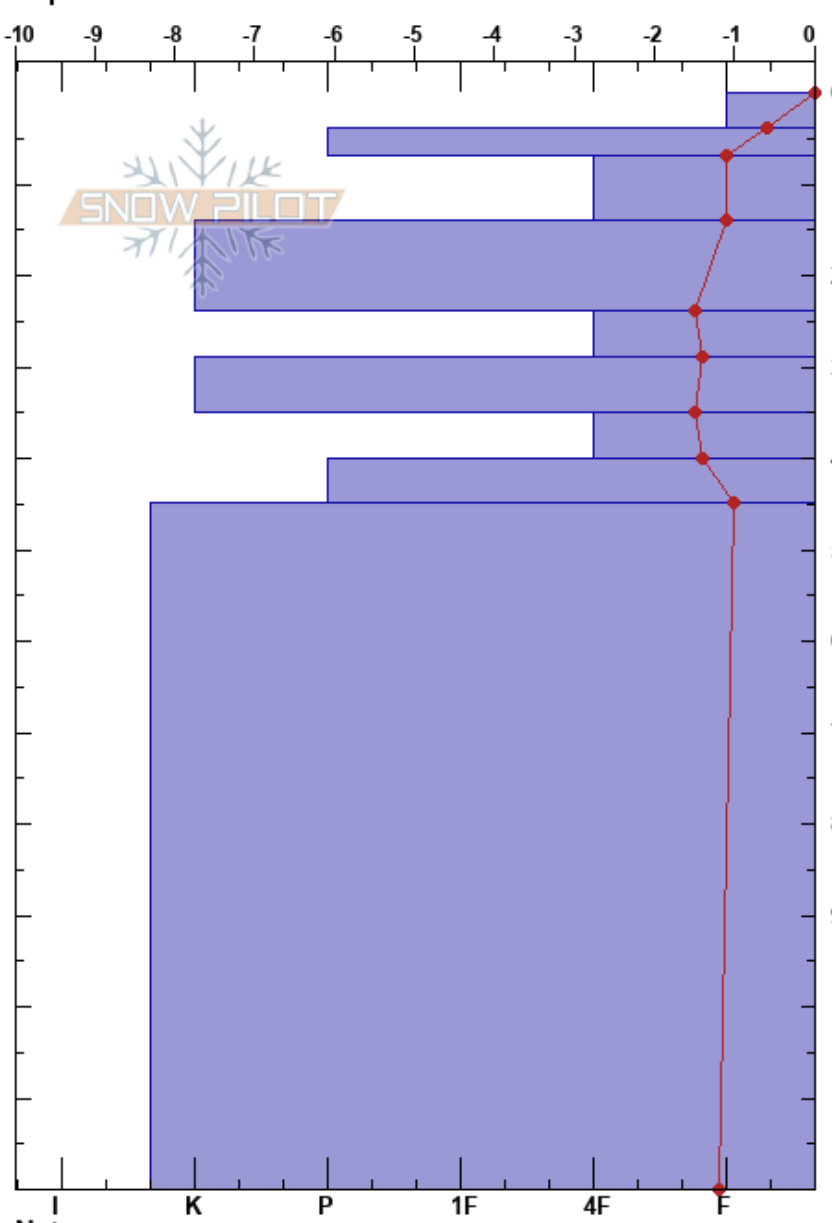

CEDEC  
 Picos de Europa  
 Spain  
 Elevación: 1908 m  
 Exposición: NE  
 Específicas:

David Hernández Antón  
 24/02/2022 - 11:30  
 Coordinada: 30T 353251W 4780257  
 Ángulo de inclinación: 27°  
 Carga del Viento:

Estabilidad:  
 Temp. del aire:  
 Cielo: FEW  
 Precipitación: NO  
 Viento: SW Brisa leve

Notas del capas:

	Cristal		ρ kg/m³	Pruebas de estabilidad y notas de capa
	Tipo	Tam		
0				
5	.			
10	⊖			
20	⊖			
25	⊖			
30	■			
35	⊖			
40	⊖			
85	■			