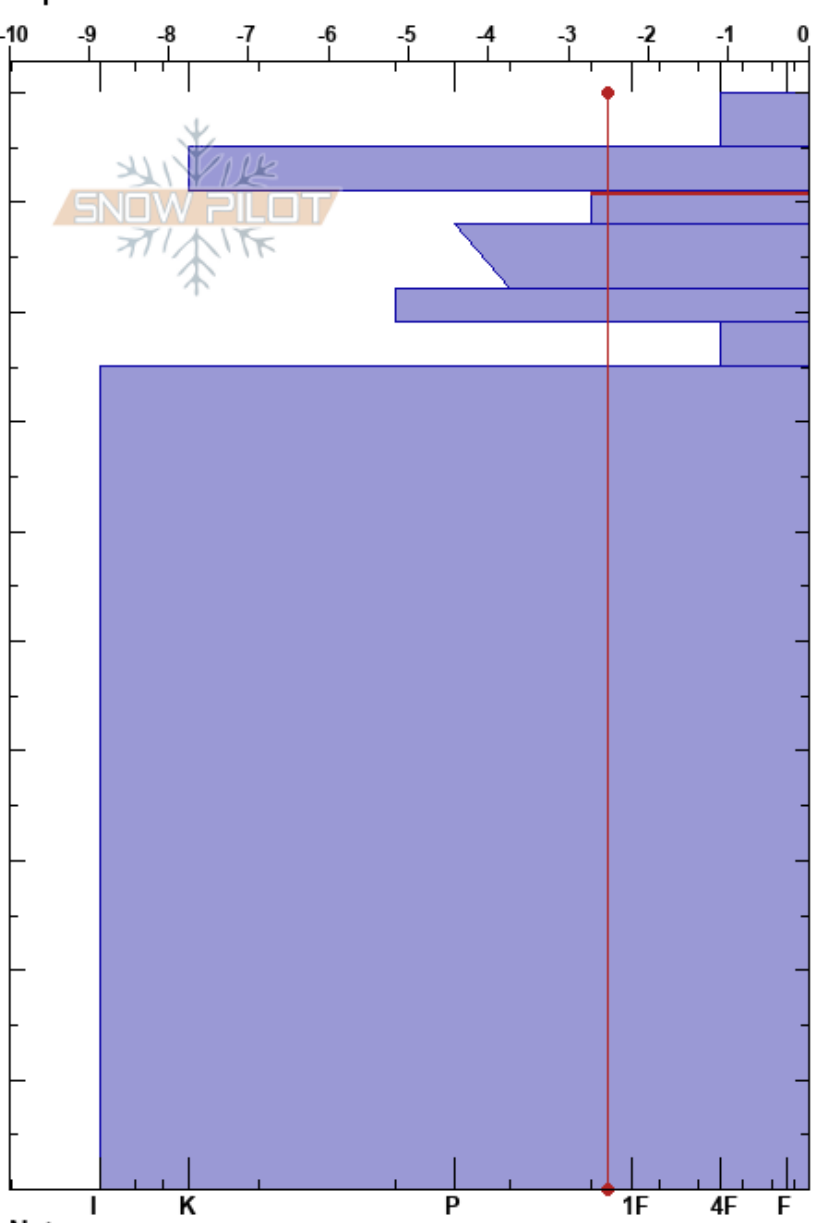

Norte Sagrado Corazón
 Picos de Europa
 Spain
 Elevación: 1899 m
 Exposición: NW
 Específicas:

Alberto Mediavilla
 24/02/2022 - 11:30
 Coordenada: 43.20330N, -4.70590W
 Ángulo de inclinación: 17°
 Carga del Viento:

Estabilidad: Muy Bien
 Temp. del aire: 1°C
 Cielo: BKN
 Precipitación: NO
 Viento: Calm

HS: 100
 91-88cm: Problematic layer

Notas del capas:

Cristal	ρ		Pruebas de estabilidad y notas de capa
	Tipo	Tam	
-	0.1		
∩ (/)	0.3 (0.5)	D-M	
∅	1.5	D-M	
⊖	1	D	← ECTN23 @91cm
⊙ (□)	(1)	D	← CT21, SC @91cm
∅	1		
⊖	1	D	