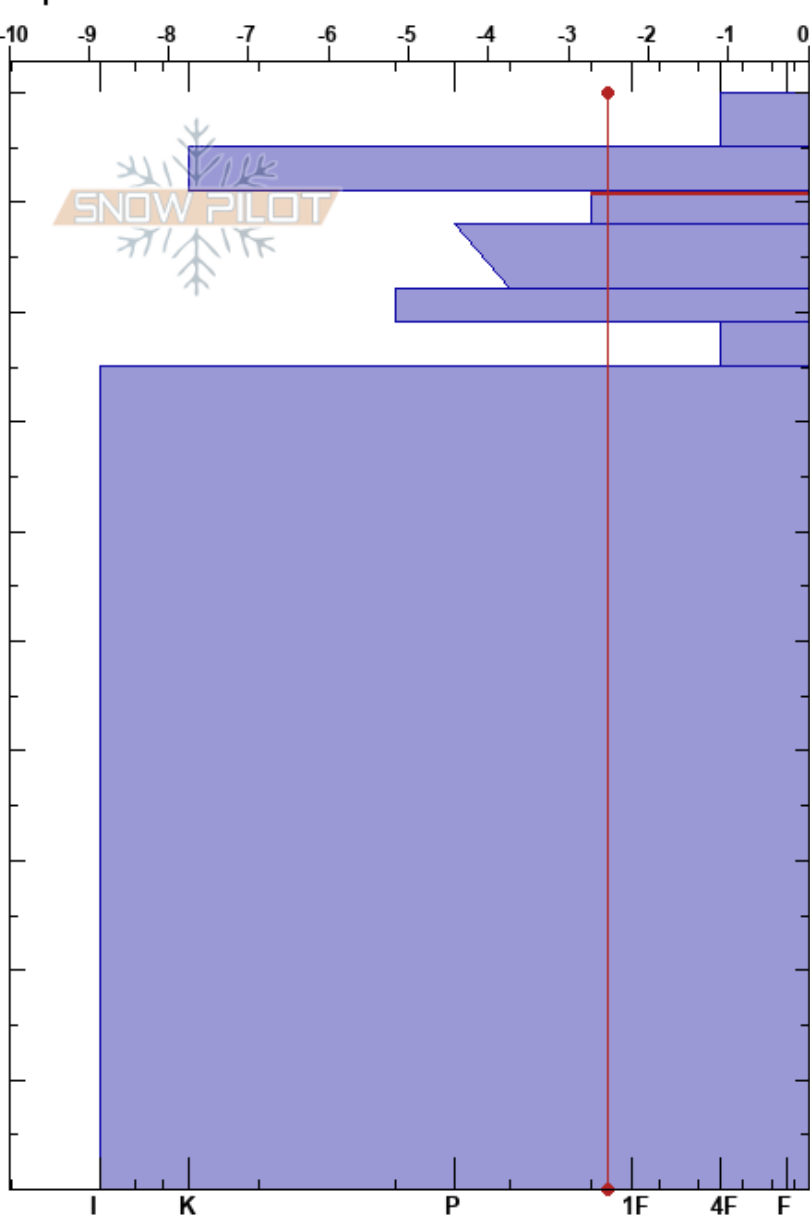

Norte Sagrado Corazón
 Picos de Europa
 Spain
 Elevación: 1899 m
 Exposición: NW
 Específicas:

Alberto Mediavilla
 24/02/2022 - 11:30
 Coordenada: 43.20330N, -4.70590W
 Ángulo de inclinación: 17°
 Carga del Viento:

Estabilidad: Muy Bien
 Temp. del aire: 1°C
 Cielo: BKN
 Precipitación: NO
 Viento: Calm

HS: 100
 91-88cm: Problematic layer

Notas del capas:

Cristal	ρ		Pruebas de estabilidad y notas de capa
	Tipo	Tam	
-	0.1		
∩ (/)	0.3 (0.5)	D-M	
∅	1.5	D-M	
⊖	1	D	← ECTN23 @91cm
⊙ (□)	(1)	D	← CT21, SC @91cm
∅	1		
⊖	1	D	