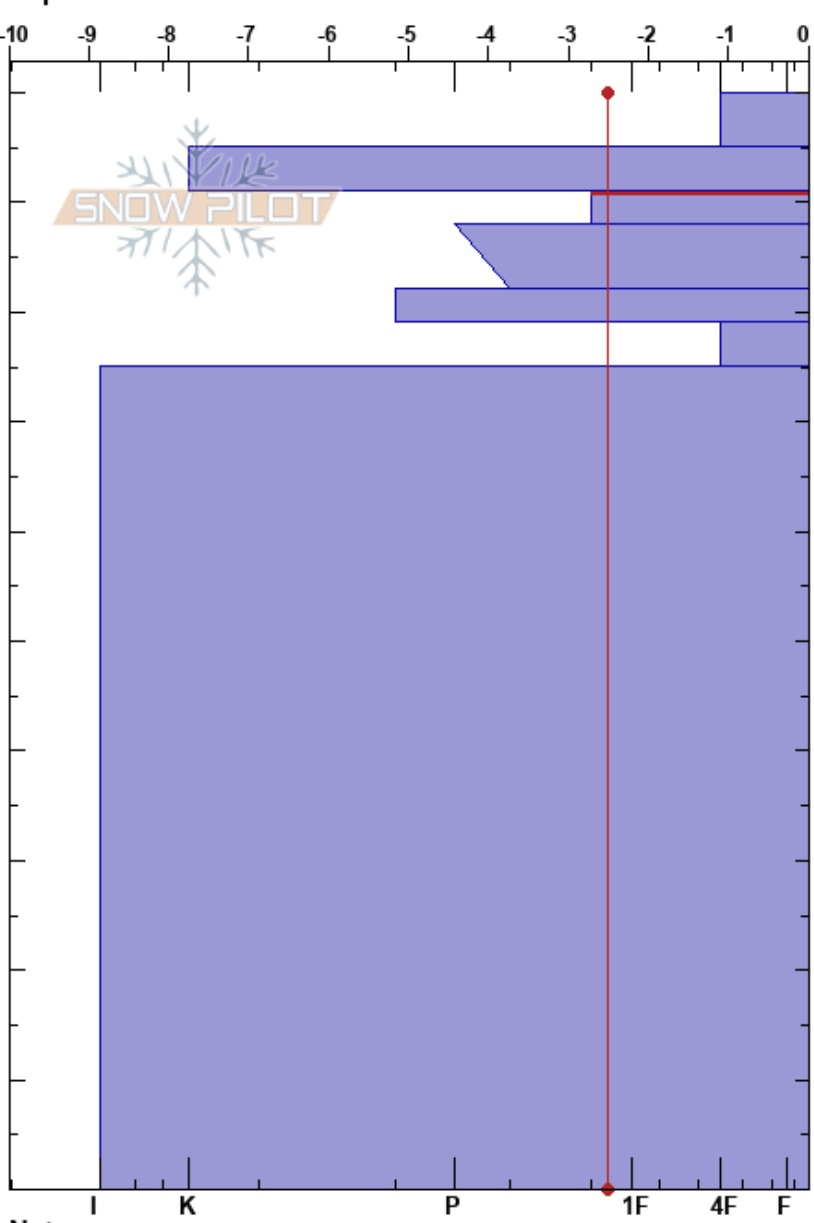

Norte Sagrado Corazón
 Picos de Europa
 Spain
 Elevación: 1899 m
 Exposición: NW
 Específicas:

Alberto Mediavilla
 24/02/2022 - 11:30
 Coordenada: 43.20330N, -4.70590W
 Ángulo de inclinación: 17°
 Carga del Viento:

Estabilidad: Muy Bien HS: 100
 Temp. del aire: 1°C
 Cielo: BKN
 Precipitación: NO
 Viento: Calm
 91-88cm: Problematic layer

Notas del capas:
 Pruebas de estabilidad y notas de capa

Cristal	ρ		Pruebas de estabilidad y notas de capa
	Tipo	Tam	
-	0.1		
∅ (/)	0.3 (0.5)	D-M	
∅	1.5	D-M	
⊖	1	D	← ECTN23 @91cm
⊙ (□)	(1)	D	← CT21, SC @91cm
∅	1		
⊖	1	D	