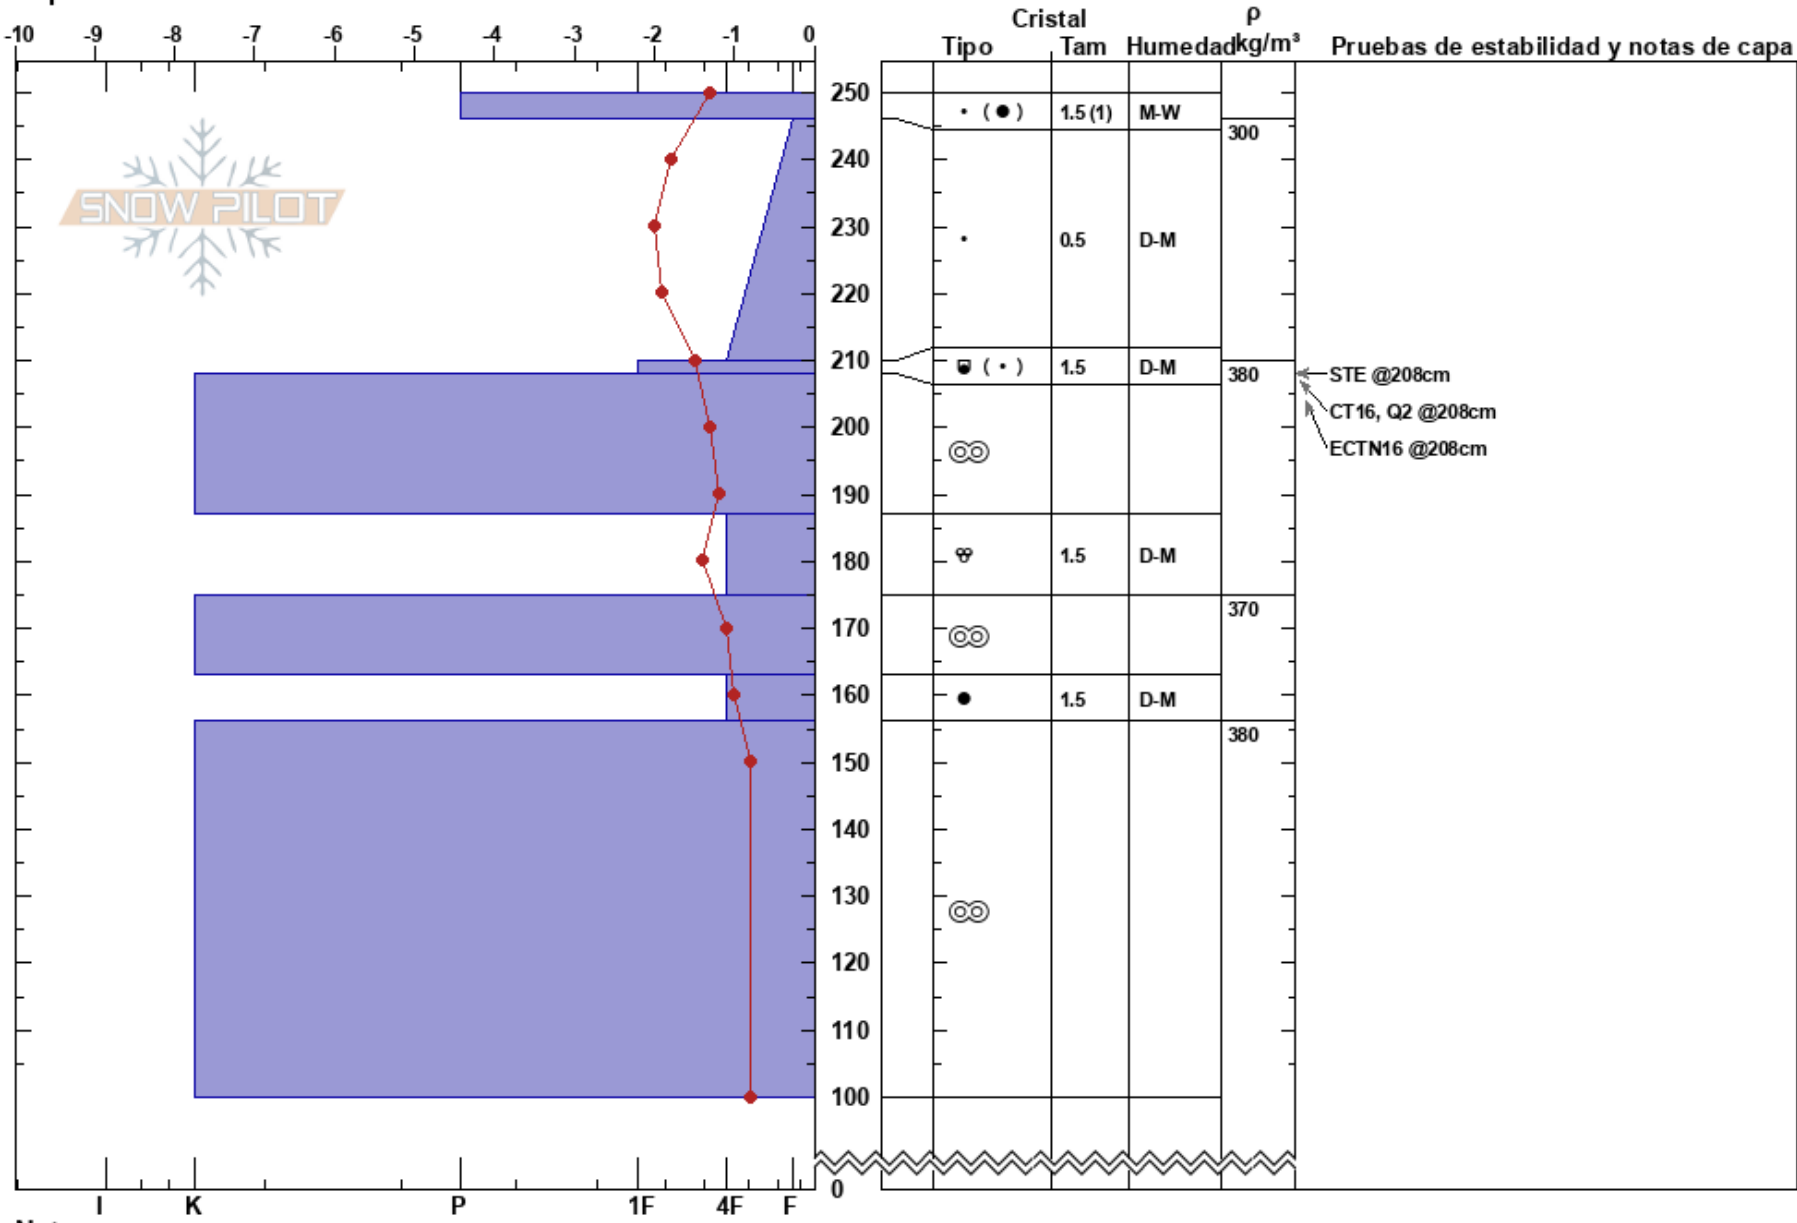

Canal San Luis
 Picos de Europa
 Spain
 Elevación: 1948 m
 Exposición: NE
 Específicas:

Aniceto Valle
 24/02/2022 - 11:00
 Coordinada: 30T 351627W 47802011
 Ángulo de inclinación: 33°
 Carga del Viento:

Estabilidad:
 Temp. del aire: 5.6°C
 Cielo: BKN
 Precipitación: NO
 Viento: SW Brisa leve

HS:250

PF: 15
 PS: 5

Notas del capas:

Notas: Sondeados 150 cm