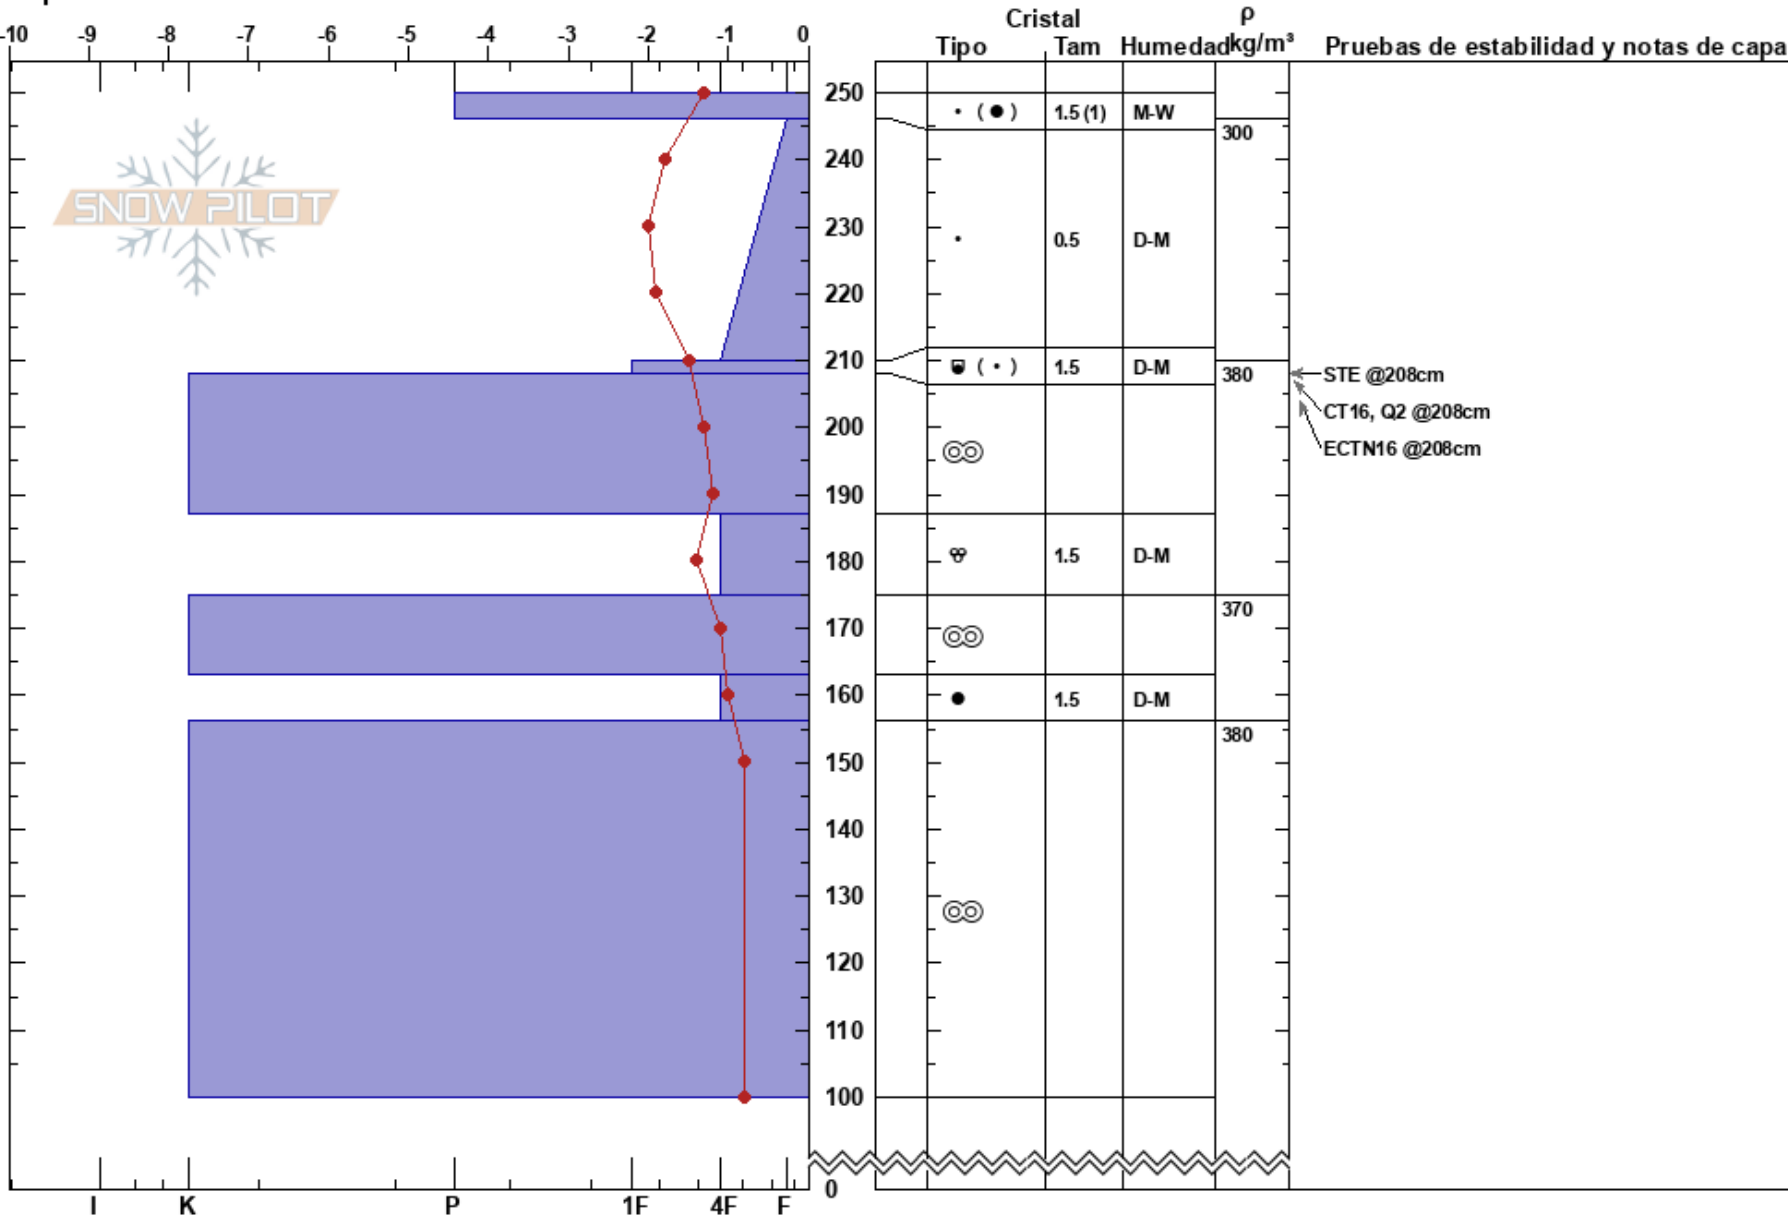

Canal San Luis
 Picos de Europa
 Spain
 Elevación: 1948 m
 Exposición: NE
 Específicas:

Aniceto Valle
 24/02/2022 - 11:00
 Coordinada: 30T 351627W 47802011
 Ángulo de inclinación: 33°
 Carga del Viento:

Estabilidad:
 Temp. del aire: 5.6°C
 Cielo: BKN
 Precipitación: NO
 Viento: SW Brisa leve

HS:250

PF: 15

PS: 5

Notas del capas:

Notas: Sondeados 150 cm