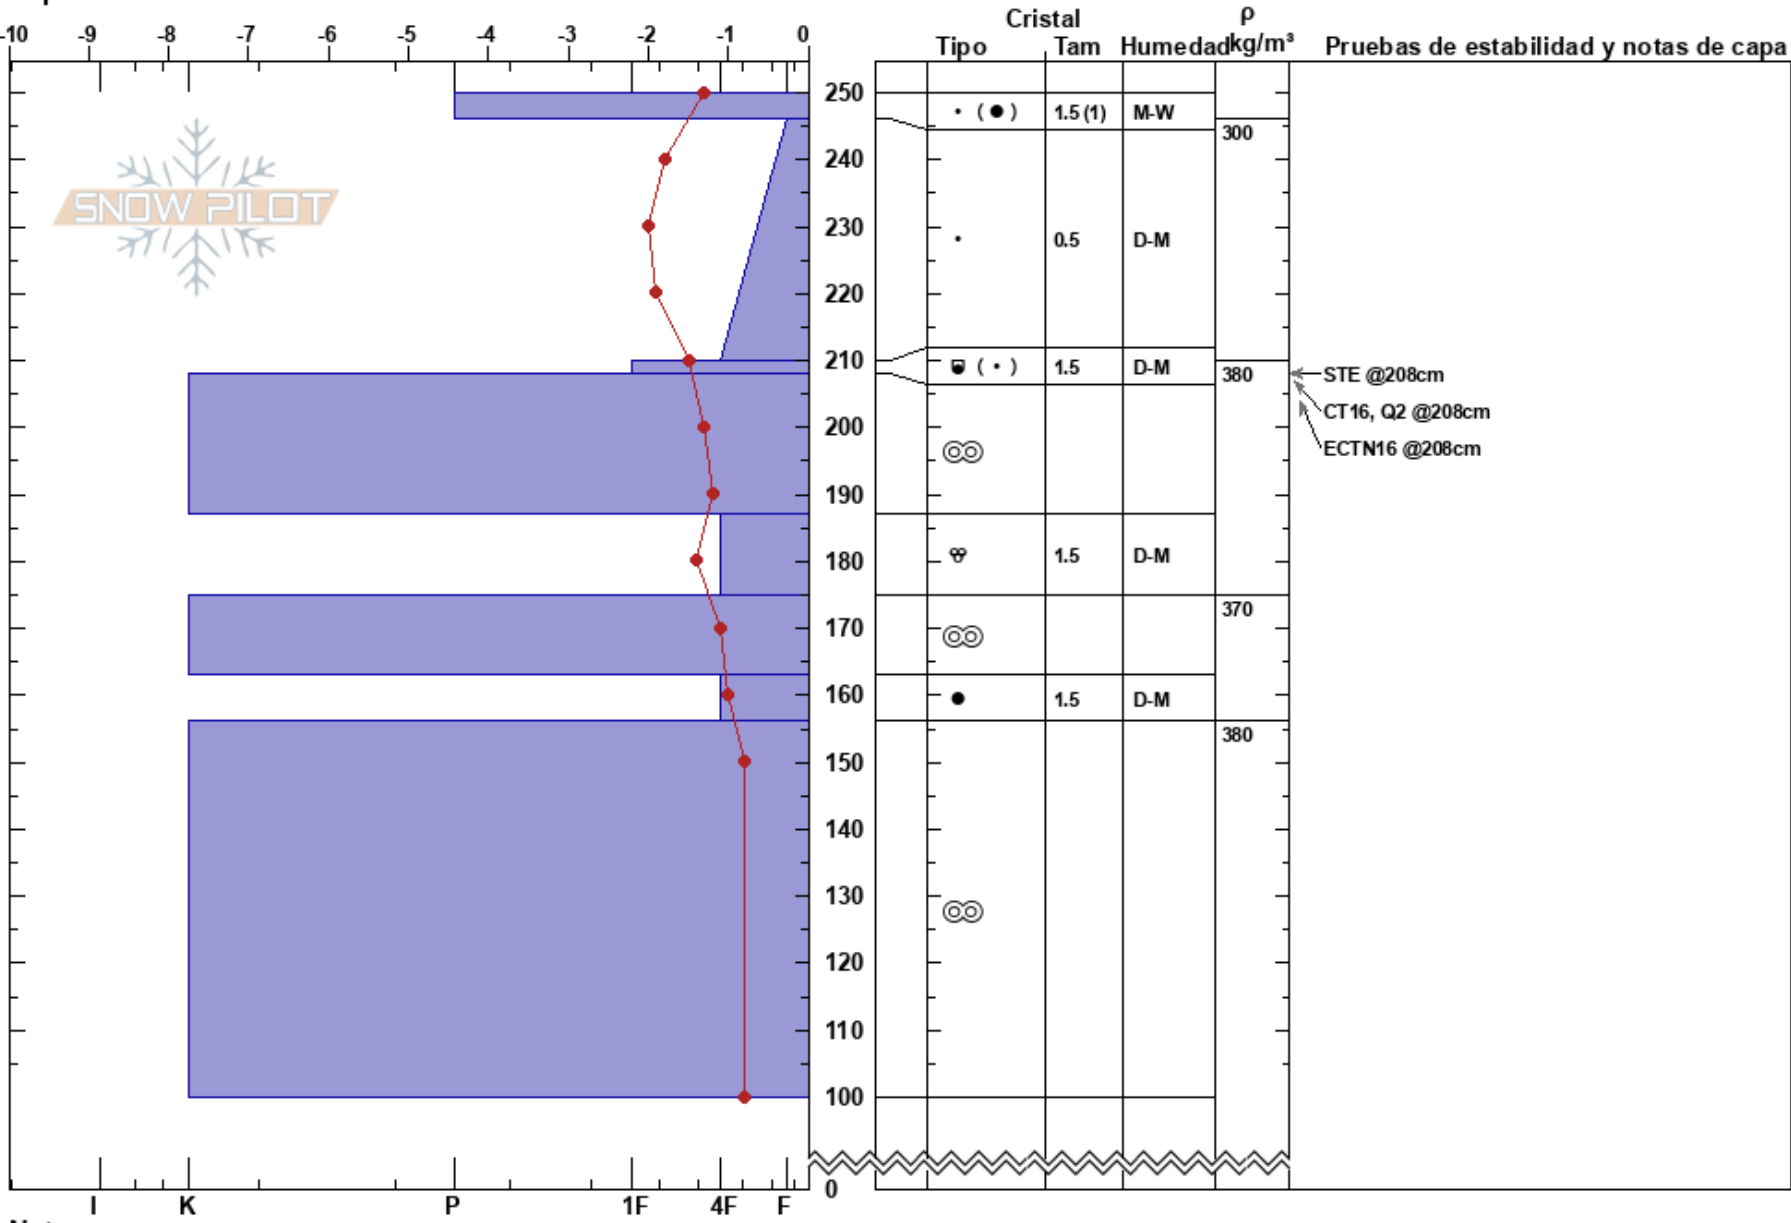

Canal San Luis
 Picos de Europa
 Spain
 Elevación: 1948 m
 Exposición: NE
 Específicas:

Aniceto Valle
 24/02/2022 - 11:00
 Coordinada: 30T 351627W 47802011
 Ángulo de inclinación: 33°
 Carga del Viento:

Estabilidad:
 Temp. del aire: 5.6°C
 Cielo: BKN
 Precipitación: NO
 Viento: SW Brisa leve

HS:250

PF: 15

PS: 5

Notas del capas:

Notas: Sondeados 150 cm