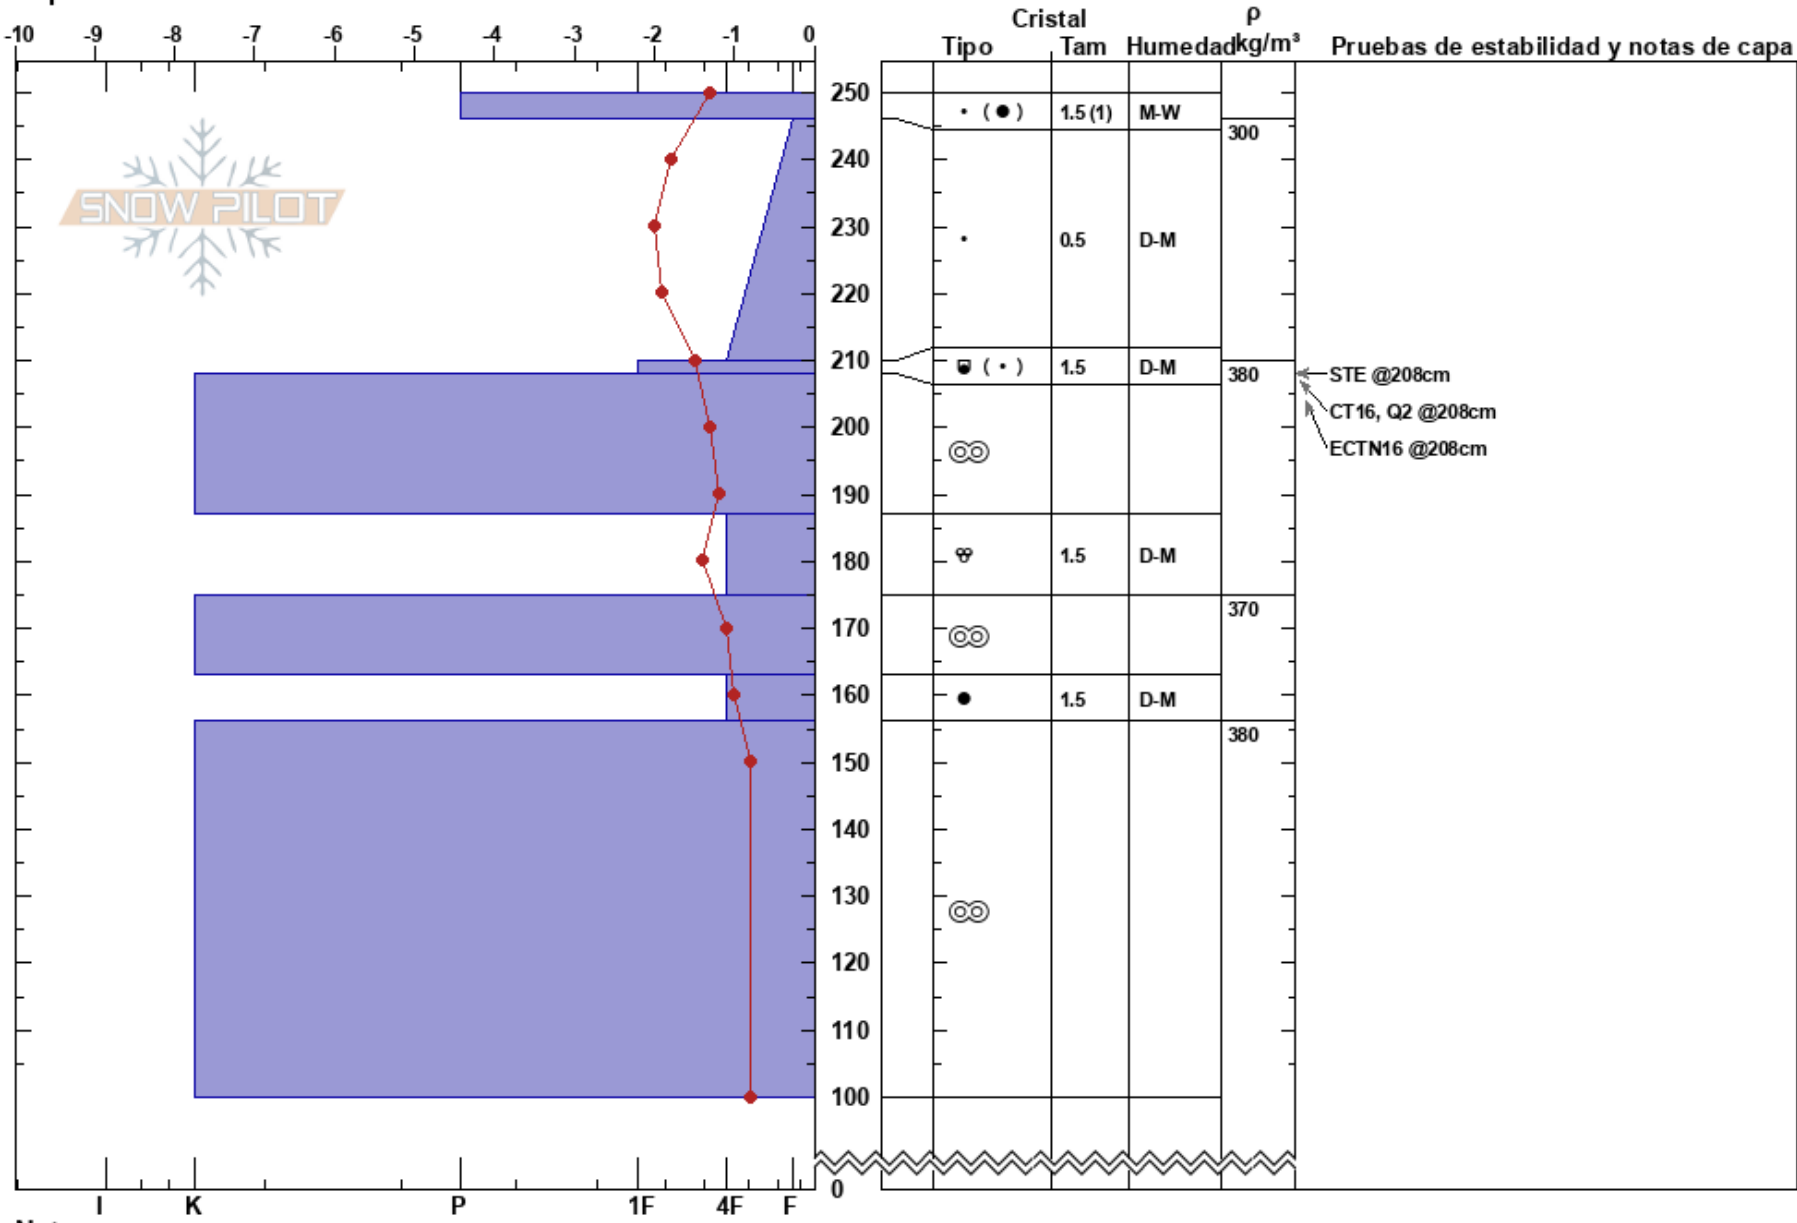

Canal San Luis  
 Picos de Europa  
 Spain  
 Elevación: 1948 m  
 Exposición: NE  
 Específicas:

Aniceto Valle  
 24/02/2022 - 11:00  
 Coordinada: 30T 351627W 47802011  
 Ángulo de inclinación: 33°  
 Carga del Viento:

Estabilidad:  
 Temp. del aire: 5.6°C  
 Cielo: BKN  
 Precipitación: NO  
 Viento: SW Brisa leve

HS:250

PF: 15  
 PS: 5

Notas del capas:

Notas: Sondeados 150 cm