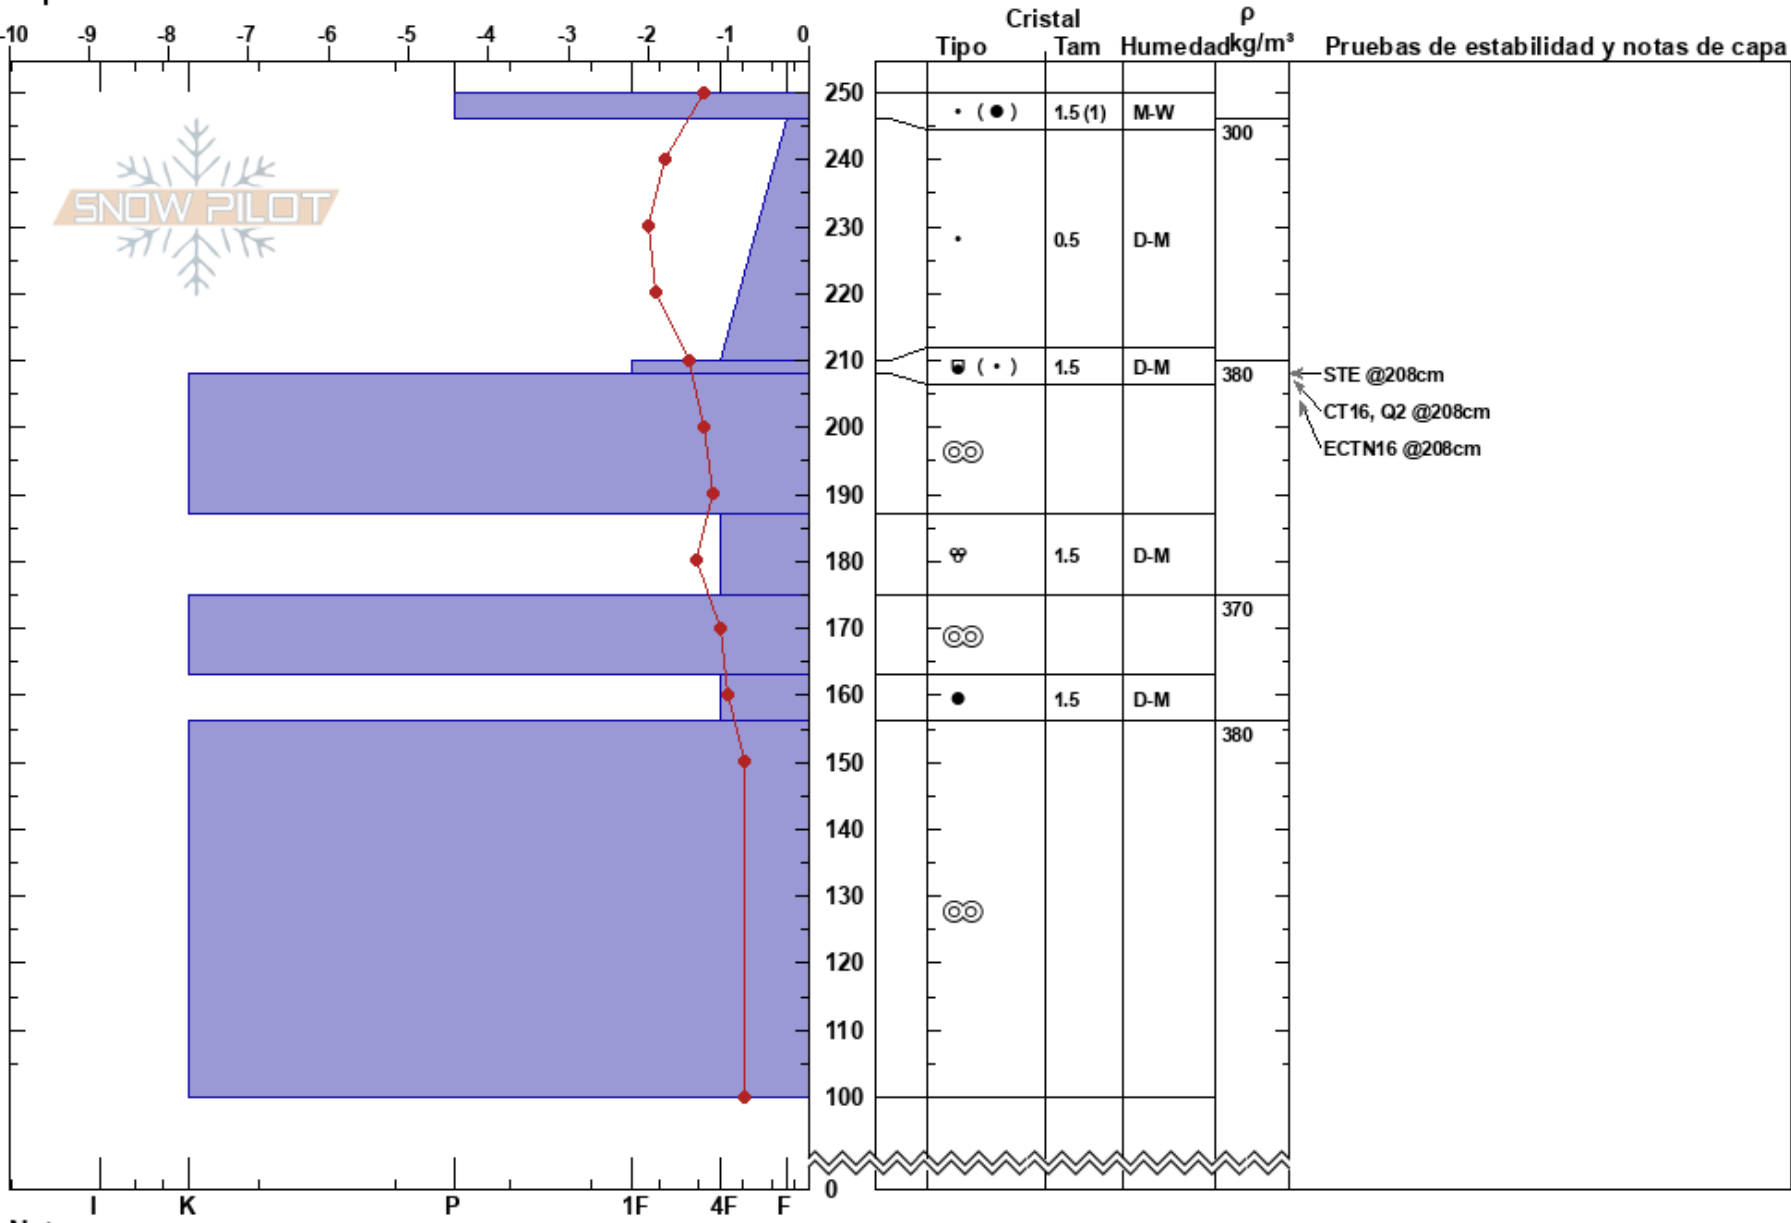

Canal San Luis  
 Picos de Europa  
 Spain  
 Elevación: 1948 m  
 Exposición: NE  
 Específicas:

Aniceto Valle  
 24/02/2022 - 11:00  
 Coordinada: 30T 351627W 47802011  
 Ángulo de inclinación: 33°  
 Carga del Viento:

Estabilidad:  
 Temp. del aire: 5.6°C  
 Cielo: BKN  
 Precipitación: NO  
 Viento: SW Brisa leve

HS:250

PF: 15

PS: 5

Notas del capas:

Notas: Sondeados 150 cm